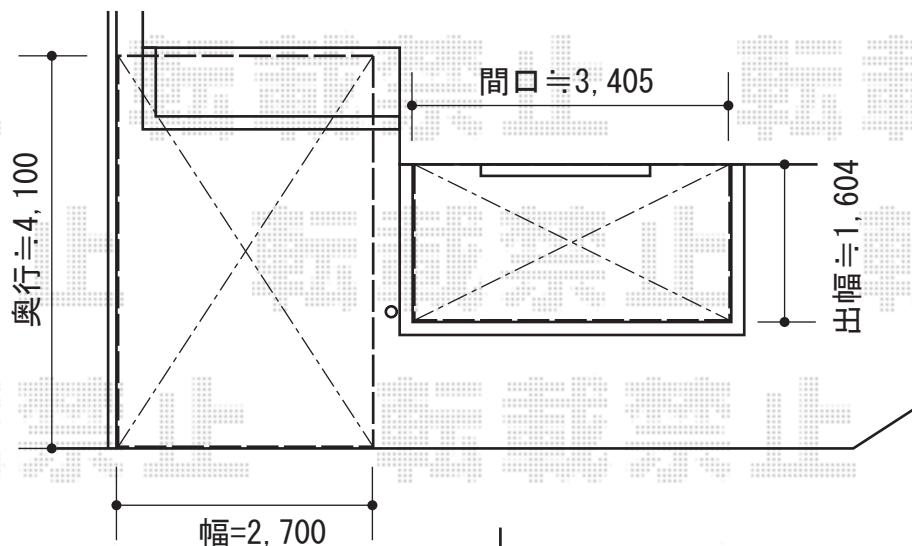

バルコニー屋根・カーポート

施工に際して、
オプション：物干しの
取付け位置・高さの
ご確認を頂きますよう、
お願い致します。

YKK AP ヴェクターテラス F型 屋根タイプ 単体 積雪～20cm対応
間口=関東間2.0間 (柱芯々3,485mm 屋根幅3,670mm)

出幅=6尺 (1,770mm)

色：プラチナステン

屋根材：ポリカーボネート (トーマイマット)

柱仕様：柱位置固定タイプ (柱2本)

施工方法：上止め仕様

柱固定部品仕様：中間用×2

YKK AP 吊り下げ物干し 標準2本入

色：プラチナステン

数量：1セット

YKK AP レイナポート 積雪～20cm対応

幅=2,700mm

奥行=5,052mm

色：プラチナステン

屋根材：ポリカーボネート (スモークブラウン)

柱仕様：ハイルーフ柱仕様 (有効高 約2,355mm)

現場状況や作図制限により概略図の内容と多少の違いが生じることがございます。
施工時は、現場優先とさせて頂きたく思いますので、お立会い頂き、
最終のご指示のほど、何卒、宜しくお願い致します。

EX-SHOP
HTTP://WWW.EX-SHOP.NET

担当：竹下

全ての著作権は、エクスショップに帰属します。当社とのお取引目的外的使用・複製・転載禁止となっております。