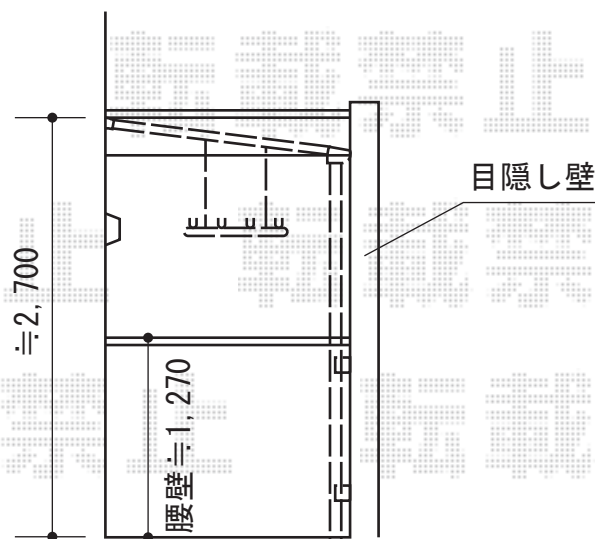

バルコニー屋根・カーポート

施工に際して、
オプション：物干しの
取付け位置・高さの
ご確認を頂きますよう、
お願い致します。

YKK AP ヴェクターテラス F型 屋根タイプ 単体 積雪～20cm対応
間口=関東間2.0間 (柱芯々3,485mm 屋根幅3,670mm)

出幅=6尺 (1,770mm)

色：プラチナステン

屋根材：ポリカーボネート (トーマイマット)

柱仕様：柱位置固定タイプ (柱2本)

施工方法：上止め仕様

柱固定部品仕様：中間用×2

YKK AP 吊り下げ物干し 標準2本入

色：プラチナステン

数量：1セット

YKK AP レイナポート 積雪～20cm対応

幅=2,700mm

奥行=5,052mm

色：プラチナステン

屋根材：ポリカーボネート (スモークブラウン)

柱仕様：ハイルーフ柱仕様 (有効高 約2,355mm)

現場状況や作図制限により概略図の内容と多少の違いが生じることがございます。
施工時は、現場優先とさせて頂きたく思いますので、お立会い頂き、
最終のご指示のほど、何卒、宜しくお願い致します。

EX-SHOP
HTTP://WWW.EX-SHOP.NET

担当：竹下

全ての著作権は、エクスショップに帰属します。当社とのお取引目的外的使用・複製・転載禁止となっております。