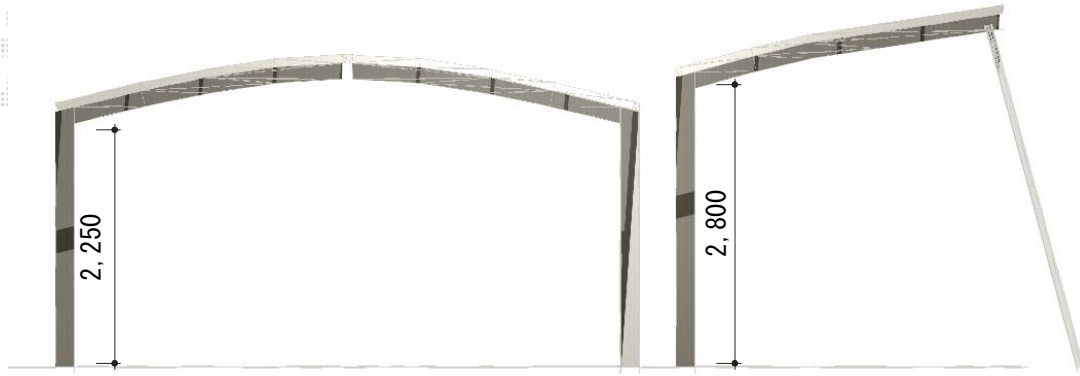

カーポート

Value Select プレシオスポート ワイド 積雪~20cm対応
幅=5,392mm
奥行=5,052mm
色：ノーブルステン
屋根材：ポリカーボネート（スカイブルー）
柱仕様：ハイルーフ柱仕様（有効高 約2,250mm）

YKK AP レイナポート 積雪~20cm対応
幅=2,700mm
奥行=5,052mm
色：プラチナステン
屋根材：ポリカーボネート（アースブルー）
柱仕様：ハイロング柱仕様（有効高 約2,800mm）

YKK AP 着脱式サポート ハイロング用
色：プラチナステン

現場状況や作図制限により概略図の内容と多少の違いが生じることがございます。
施工時は、現場優先とさせて頂きたく思いますので、お立会い頂き、
最終のご指示のほど、何卒、宜しくお願い致します。

EX-SHOP
HTTP://WWW.EX-SHOP.NET

担当：竹下