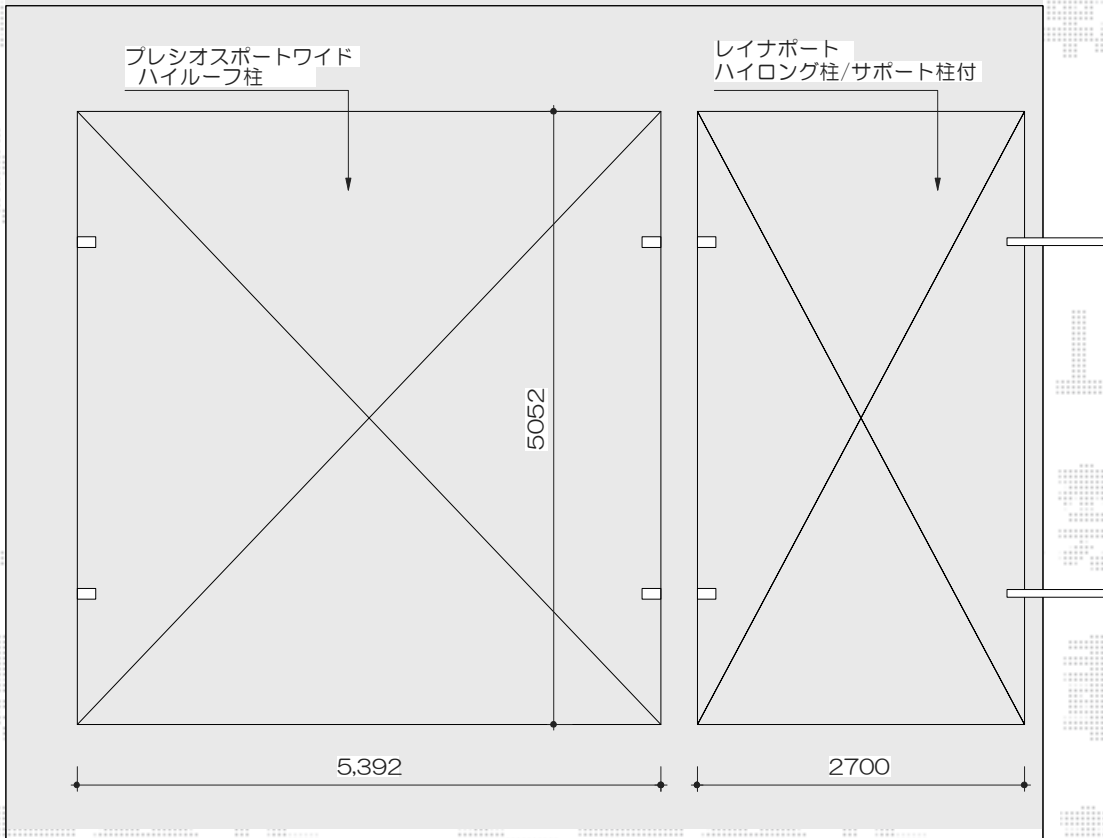

カーポート

Value Select プレシオスポート ワイド 積雪~20cm対応
幅=5,392mm
奥行=5,052mm
色：ノーブルステン
屋根材：ポリカーボネート（スカイブルー）
柱仕様：ハイルーフ柱仕様（有効高 約2,250mm）

YKK AP レイナポート 積雪~20cm対応
幅=2,700mm
奥行=5,052mm
色：プラチナステン
屋根材：ポリカーボネート（アースブルー）
柱仕様：ハイロング柱仕様（有効高 約2,800mm）