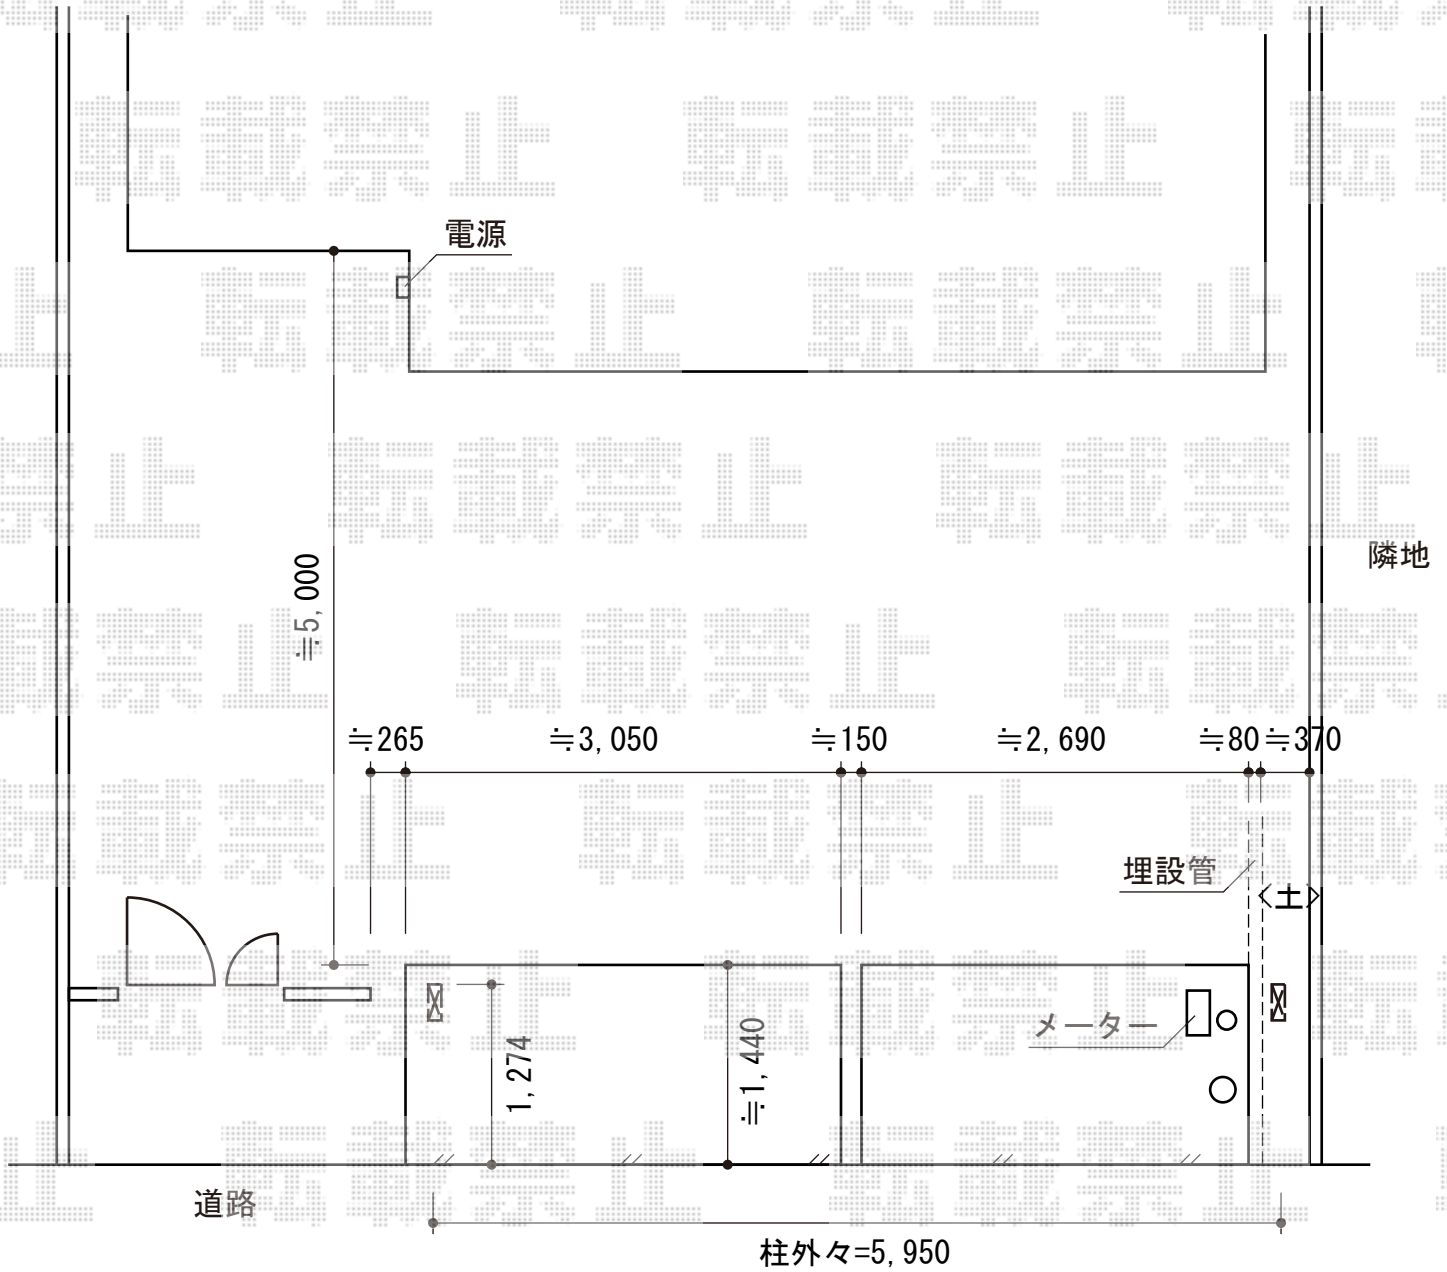

ワイドオーバードアS2型 電動式 2モーター仕様

TOEX ワイドオーバードアS2型 電動式 2モーター仕様
 本体 (W×H) = (5,950mm×1,000mm)
 色：ブラック
 柱仕様：ハイルーフ柱仕様 (有効通過高2,150mm)
 駆動：2モーター駆動/AC100V結線用柱仕様

現場状況や作図制限により概略図の内容と多少の違いが生じることがございます。
 施工時は、現場優先とさせて頂きたく思いますので、お立会い頂き、
 最終のご指示のほど、何卒、宜しくお願い致します。