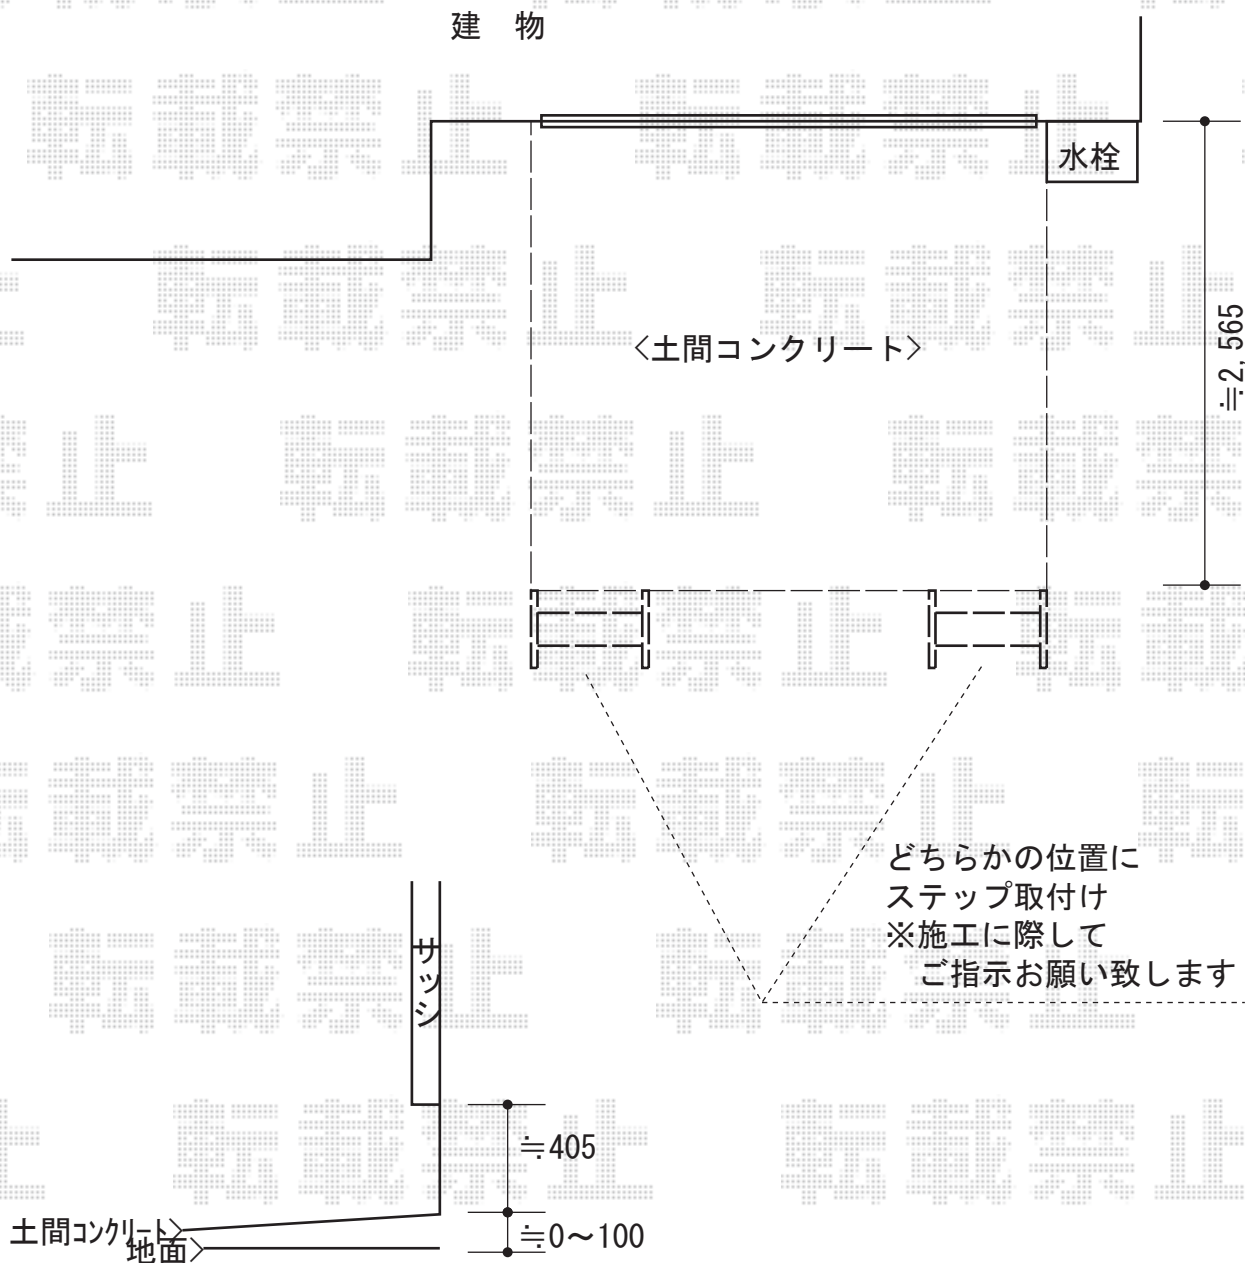

リウッドデッキ 200+リウッドステップ5型 Sタイプ(2段)

YKK AP リウッドデッキ 200
間口=1.5間 (2,651mm)
出幅=8尺 (2,420mm)
色：レッドブラウン
床板：縦貼り
束柱：Tタイプ (400~550mm)

現場状況や作図制限により概略図の内容と多少の違いが生じることがございます。
施工時は、現場優先とさせて頂きたく思いますので、お立会い頂き、
最終のご指示のほど、何卒、宜しくお願い致します。