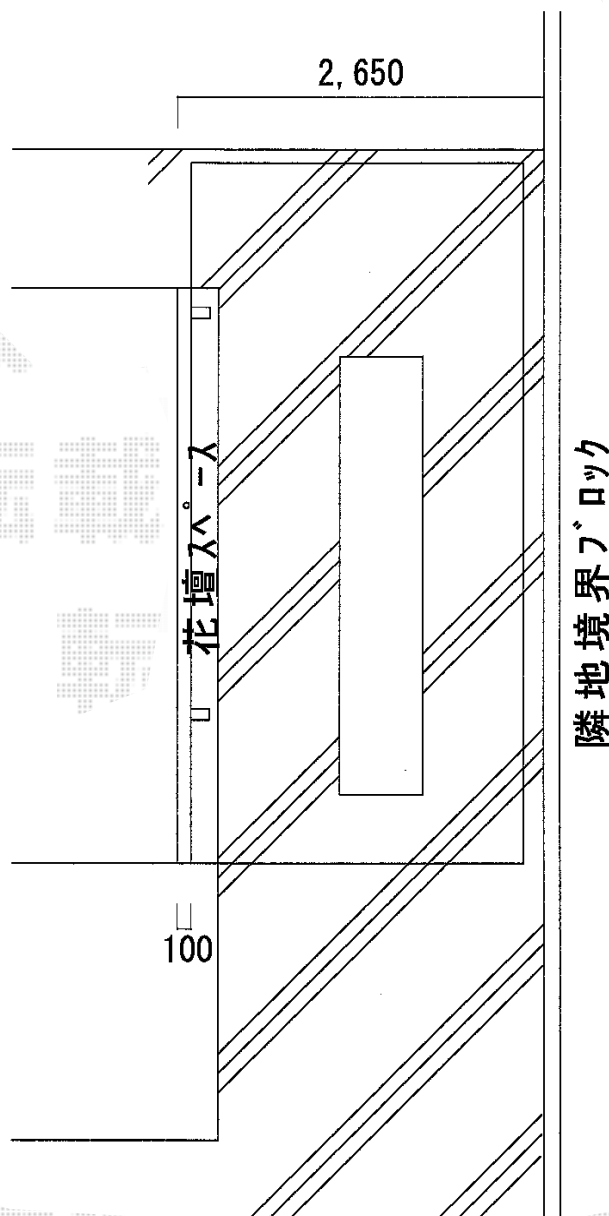

レイナポート 積雪～20cm対応

YKK AP レイナポート 積雪～20cm対応

幅=2,400mm

奥行=5,052mm

色：プラチナステン

屋根材：ポリカーボネート（アースブルー）

柱仕様：標準柱仕様（有効高 約2,000mm）

現場状況や作図制限により概略図の内容と多少の違いが生じることがございます。
施工時は、現場優先とさせて頂きたく思いますので、お立会い頂き、
最終のご指示のほど、何卒、宜しくお願い致します。