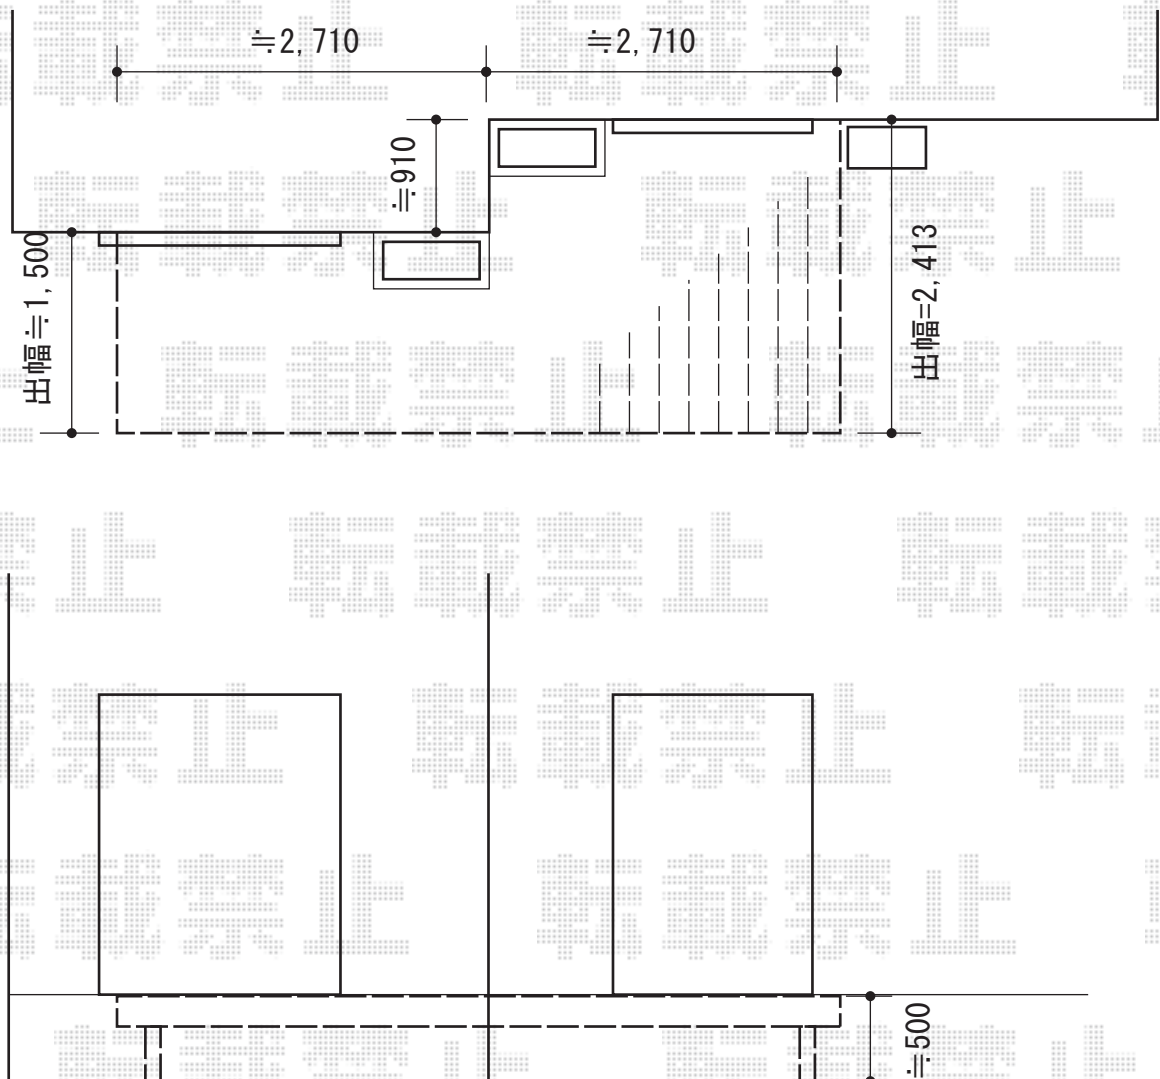

リコステージII 単体

トステム リコステージII 単体

間口=1.5間 (2,720mm) 出幅=8尺 (2,413mm)

色：【未定】 床板：標準(溝なし)/縦貼り

幕板：幕板B (薄) 束柱：束柱B (400~550mm)

トステム リコステージII 単体

間口=1.5間 (2,720mm) 出幅=5尺 (1,513mm)

色：【未定】 床板：標準(溝なし)/縦貼り

幕板：幕板B (薄)

束柱：束柱B (400~550mm)

オプション：側面幕板B取付材セット (¥880) × 2

オプション：幕板B用コーナーキャップ (¥330) × 2

現場状況や作図制限により概略図の内容と多少の違いが生じることがございます。
施工時は、現場優先とさせて頂きたく思いますので、お立会い頂き、
最終のご指示のほど、何卒、宜しくお願い致します。

EX-SHOP
HTTP://WWW.EX-SHOP.NET