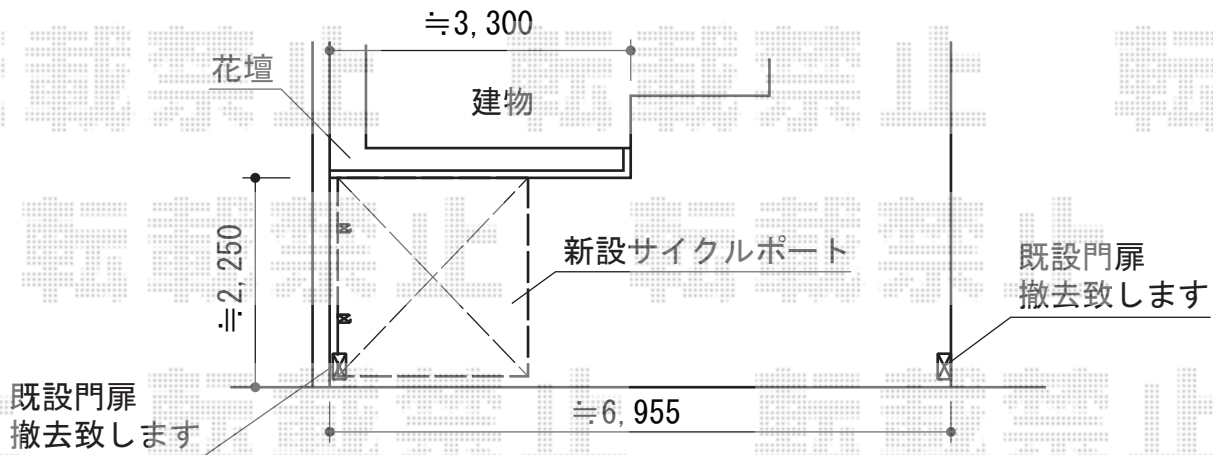

# サイクルポート・カーゲート・門扉・フェンス

YKK AP レイナポート ミニ 積雪~20cm対応  
幅=2,100mm  
奥行=2,188mm  
色：ブラウン  
屋根材：熱線遮断ポリカーボネート(トーマイマツト)  
柱仕様：標準柱仕様 (有効高 約1,814mm)

YKK AP エクスラインアップゲート 1型 手動式  
本体 (W×H) = (2,580mm×1,200mm)  
色：ブラウン  
柱仕様：ハイルーフ柱仕様 (有効通過高2,140mm)  
駆動：手動式

TOEX プリレオ R2型 両開き 柱使用  
扉1枚 (W×H) = (600mm・600mm×1,200mm)  
色：オータムブラウン  
錠：シリンダーRD錠  
開き：内開き

TOEX ハイグリッドフェンス11型 フリーポールタイプ  
本体1枚 (W×H) = (2,000mm×1,200mm) ×2枚  
CZA柱：T-12×3本  
取付部品セット：3セット  
小口キャップ (18コ入)：1セット  
色：オータムブラウン