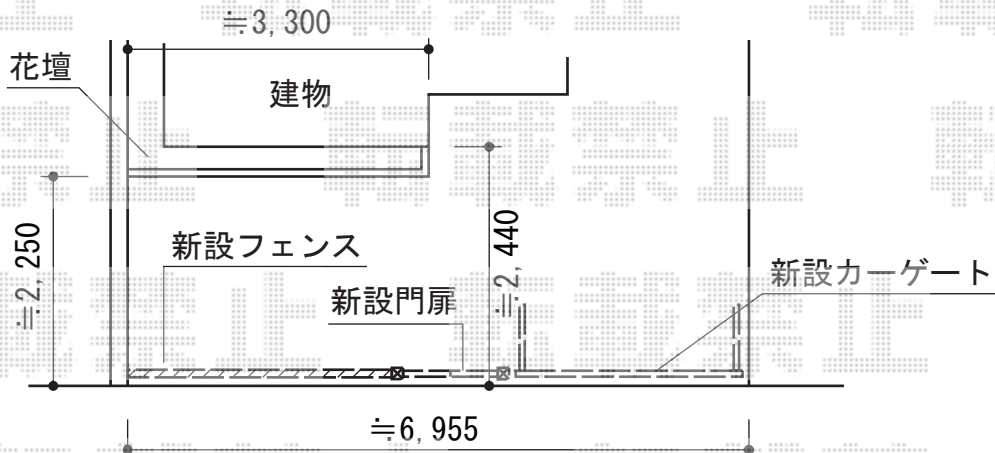

# サイクルポート・カーゲート・門扉・フェンス

YKK AP レイナポート ミニ 積雪~20cm対応  
幅=2,100mm  
奥行=2,188mm  
色：ブラウン  
屋根材：熱線遮断ポリカーボネート(トーマイマツト)  
柱仕様：標準柱仕様 (有効高 約1,814mm)

YKK AP エクスラインアップゲート 1型 手動式  
本体 (W×H) = (2,580mm×1,200mm)  
色：ブラウン  
柱仕様：ハイルーフ柱仕様 (有効通過高2,140mm)  
駆動：手動式

TOEX プリレオ R2型 両開き 柱使用  
扉1枚 (W×H) = (600mm・600mm×1,200mm)  
色：オータムブラウン  
錠：シリンダーRD錠  
開き：内開き

TOEX ハイグリッドフェンス11型 フリーポールタイプ  
本体1枚 (W×H) = (2,000mm×1,200mm) ×2枚  
CZA柱：T-12×3本  
取付部品セット：3セット  
小口キャップ (18コ入)：1セット  
色：オータムブラウン