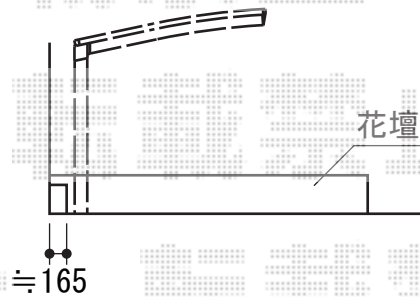

# サイクルポート・カーゲート・門扉・フェンス

YKK AP レイナポート ミニ 積雪~20cm対応  
幅=2,100mm  
奥行=2,188mm  
色：ブラウン  
屋根材：熱線遮断ポリカーボネート(トーマイマツト)  
柱仕様：標準柱仕様 (有効高 約1,814mm)

YKK AP エクスラインアップゲート 1型 手動式  
本体 (W×H) = (2,580mm×1,200mm)  
色：ブラウン  
柱仕様：ハイルーフ柱仕様 (有効通過高2,140mm)  
駆動：手動式

TOEX プリレオ R2型 両開き 柱使用  
扉1枚 (W×H) = (600mm・600mm×1,200mm)  
色：オータムブラウン  
錠：シリンダーRD錠  
開き：内開き

TOEX ハイグリッドフェンス11型 フリーポールタイプ  
本体1枚 (W×H) = (2,000mm×1,200mm) ×2枚  
CZA柱：T-12×3本  
取付部品セット：3セット  
小口キャップ (18コ入)：1セット  
色：オータムブラウン