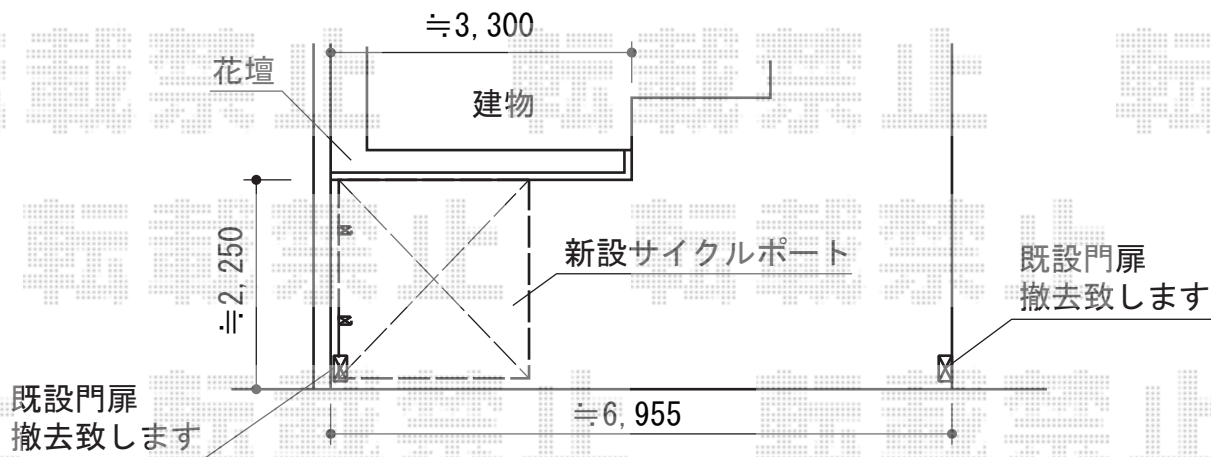

サイクルポート・カーゲート・門扉・フェンス

YKK AP レイナポート ミニ 積雪~20cm対応
 幅=2,100mm
 奥行=2,188mm
 色：ブラウン
 屋根材：熱線遮断ポリカーボネート(トーマイマット)
 柱仕様：標準柱仕様 (有効高 約1,814mm)

YKK AP エクスラインアップゲート 1型 手動式
 本体 (W×H) = (2,580mm×1,200mm)
 色：ブラウン
 柱仕様：ハイルーフ柱仕様 (有効通過高2,140mm)
 駆動：手動式

TOEX プリレオ R2型 両開き 柱使用
 扉1枚 (W×H) = (600mm・600mm×1,200mm)
 色：オータムブラウン
 錠：シリンダーRD錠
 開き：内開き

TOEX ハイグリッドフェンス11型 フリーポールタイプ
 本体1枚 (W×H) = (2,000mm×1,200mm) × 2枚
 CZA柱：T-12×3本
 取付部品セット：3セット
 小口キャップ (18コ入)：1セット
 色：オータムブラウン