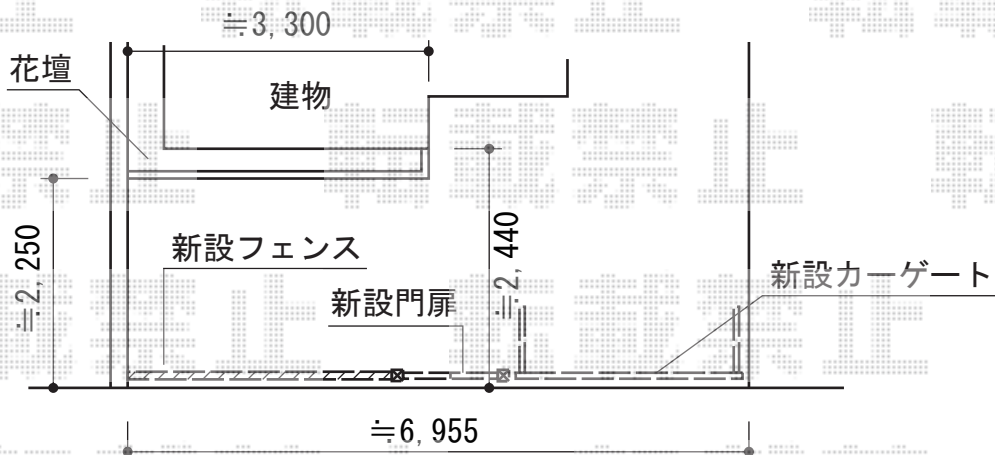

サイクルポート・カーゲート・門扉・フェンス

YKK AP レイナポート ミニ 積雪~20cm対応
 幅=2,100mm
 奥行=2,188mm
 色：ブラウン
 屋根材：熱線遮断ポリカーボネート(トーマイマット)
 柱仕様：標準柱仕様 (有効高 約1,814mm)

YKK AP エクスラインアップゲート 1型 手動式
 本体 (W×H) = (2,580mm×1,200mm)
 色：ブラウン
 柱仕様：ハイルーフ柱仕様 (有効通過高2,140mm)
 駆動：手動式

TOEX プリレオ R2型 両開き 柱使用
 扉1枚 (W×H) = (600mm・600mm×1,200mm)
 色：オータムブラウン
 錠：シリンダーRD錠
 開き：内開き

TOEX ハイグリッドフェンス11型 フリーポールタイプ
 本体1枚 (W×H) = (2,000mm×1,200mm) × 2枚
 CZA柱：T-12×3本
 取付部品セット：3セット
 小口キャップ (18コ入)：1セット
 色：オータムブラウン