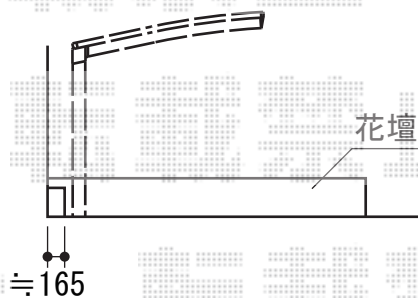

サイクルポート・カーゲート・門扉・フェンス

YKK AP レイナポート ミニ 積雪~20cm対応
 幅=2,100mm
 奥行=2,188mm
 色：ブラウン
 屋根材：熱線遮断ポリカーボネート(トーマイマット)
 柱仕様：標準柱仕様 (有効高 約1,814mm)

YKK AP エクスラインアップゲート 1型 手動式
 本体 (W×H) = (2,580mm×1,200mm)
 色：ブラウン
 柱仕様：ハイルーフ柱仕様 (有効通過高2,140mm)
 駆動：手動式

TOEX プリレオ R2型 両開き 柱使用
 扉1枚 (W×H) = (600mm・600mm×1,200mm)
 色：オータムブラウン
 錠：シリンダーRD錠
 開き：内開き

TOEX ハイグリッドフェンス11型 フリーポールタイプ
 本体1枚 (W×H) = (2,000mm×1,200mm) × 2枚
 CZA柱：T-12×3本
 取付部品セット：3セット
 小口キャップ (18コ入)：1セット
 色：オータムブラウン