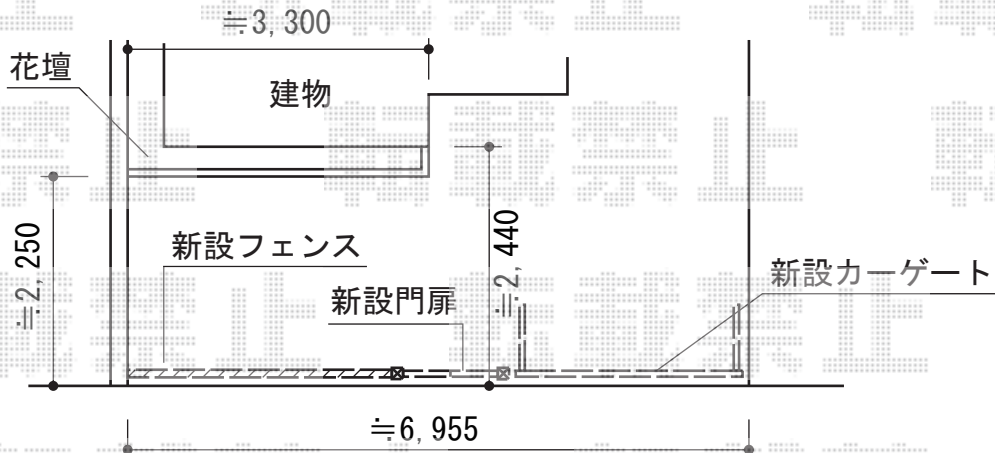

サイクルポート・カーゲート・門扉・フェンス

YKK AP レイナポート ミニ 積雪~20cm対応
 幅=2,100mm
 奥行=2,188mm
 色：ブラウン
 屋根材：熱線遮断ポリカーボネート(トーマイマツト)
 柱仕様：標準柱仕様 (有効高 約1,814mm)

YKK AP エクスラインアップゲート 1型 手動式
 本体 (W×H) = (2,580mm×1,200mm)
 色：ブラウン
 柱仕様：ハイルーフ柱仕様 (有効通過高2,140mm)
 駆動：手動式

TOEX プリレオ R2型 両開き 柱使用
 扉1枚 (W×H) = (600mm・600mm×1,200mm)
 色：オータムブラウン
 錠：シリンダーRD錠
 開き：内開き

TOEX ハイグリッドフェンス11型 フリーポールタイプ
 本体1枚 (W×H) = (2,000mm×1,200mm) × 2枚
 CZA柱：T-12×3本
 取付部品セット：3セット
 小口キャップ (18コ入)：1セット
 色：オータムブラウン