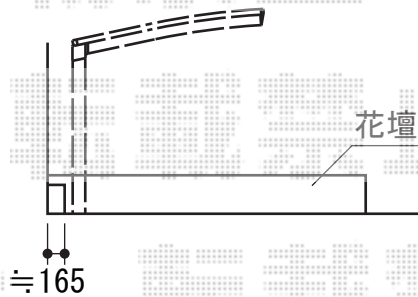

サイクルポート・カーゲート・門扉・フェンス

YKK AP レイナポート ミニ 積雪~20cm対応
 幅=2,100mm
 奥行=2,188mm
 色：ブラウン
 屋根材：熱線遮断ポリカーボネート(トーマイマツト)
 柱仕様：標準柱仕様 (有効高 約1,814mm)

YKK AP エクスラインアップゲート 1型 手動式
 本体 (W×H) = (2,580mm×1,200mm)
 色：ブラウン
 柱仕様：ハイルーフ柱仕様 (有効通過高2,140mm)
 駆動：手動式

TOEX プリレオ R2型 両開き 柱使用
 扉1枚 (W×H) = (600mm・600mm×1,200mm)
 色：オータムブラウン
 錠：シリンダーRD錠
 開き：内開き

TOEX ハイグリッドフェンス11型 フリーポールタイプ
 本体1枚 (W×H) = (2,000mm×1,200mm) × 2枚
 CZA柱：T-12×3本
 取付部品セット：3セット
 小口キャップ (18コ入)：1セット
 色：オータムブラウン