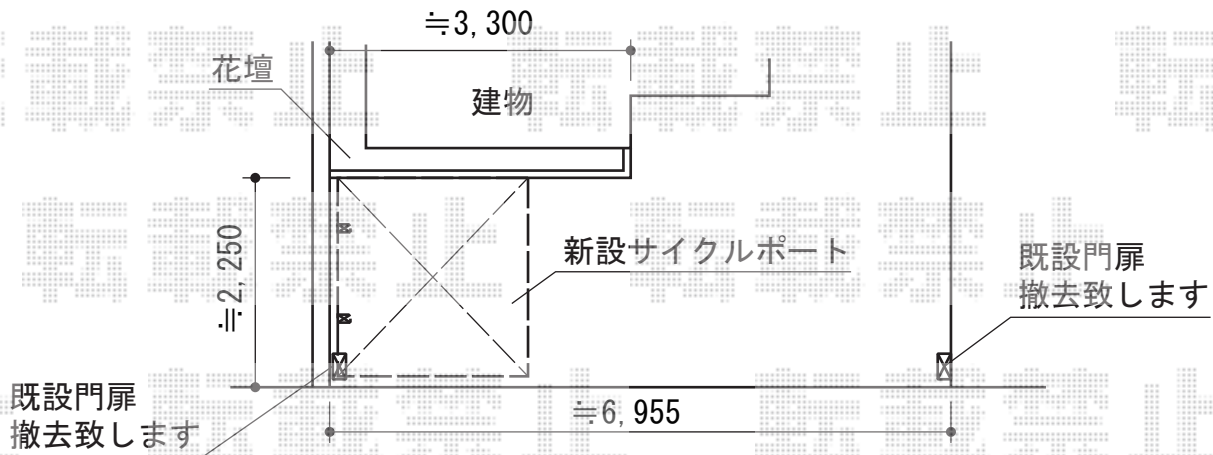

サイクルポート・カーゲート・門扉・フェンス

YKK AP レイナポート ミニ 積雪~20cm対応
 幅=2,100mm
 奥行=2,188mm
 色：ブラウン
 屋根材：熱線遮断ポリカーボネート(トーマイマツト)
 柱仕様：標準柱仕様 (有効高 約1,814mm)

YKK AP エクスラインアップゲート 1型 手動式
 本体 (W×H) = (2,580mm×1,200mm)
 色：ブラウン
 柱仕様：ハイルーフ柱仕様 (有効通過高2,140mm)
 駆動：手動式

TOEX プリレオ R2型 両開き 柱使用
 扉1枚 (W×H) = (600mm・600mm×1,200mm)
 色：オータムブラウン
 錠：シリンダーRD錠
 開き：内開き

TOEX ハイグリッドフェンス11型 フリーポールタイプ
 本体1枚 (W×H) = (2,000mm×1,200mm) × 2枚
 CZA柱：T-12×3本
 取付部品セット：3セット
 小口キャップ (18コ入)：1セット
 色：オータムブラウン