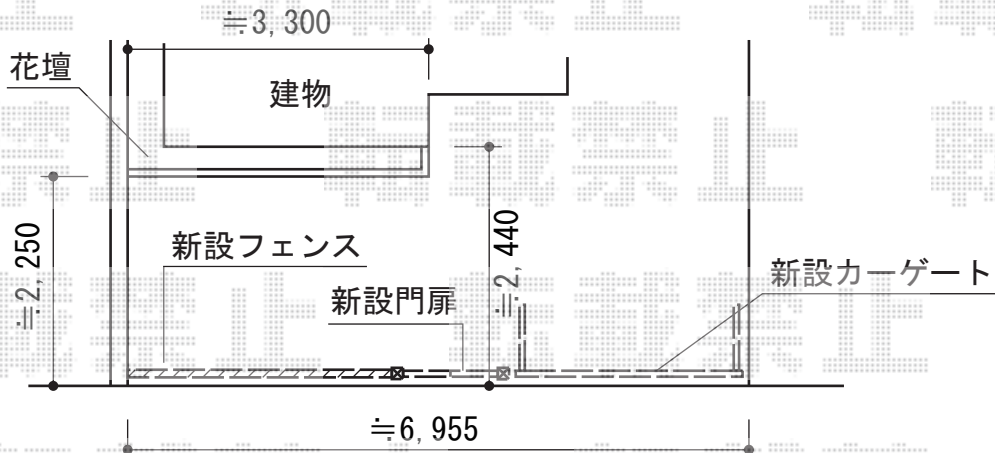

サイクルポート・カーゲート・門扉・フェンス

YKK AP レイナポート ミニ 積雪~20cm対応
 幅=2,100mm
 奥行=2,188mm
 色：ブラウン
 屋根材：熱線遮断ポリカーボネート(トーマイマット)
 柱仕様：標準柱仕様 (有効高 約1,814mm)

YKK AP エクスラインアップゲート 1型 手動式
 本体 (W×H) = (2,580mm×1,200mm)
 色：ブラウン
 柱仕様：ハイルーフ柱仕様 (有効通過高2,140mm)
 駆動：手動式

TOEX プリレオ R2型 両開き 柱使用
 扉1枚 (W×H) = (600mm・600mm×1,200mm)
 色：オータムブラウン
 錠：シリンダーRD錠
 開き：内開き

TOEX ハイグリッドフェンス11型 フリーポールタイプ
 本体1枚 (W×H) = (2,000mm×1,200mm) × 2枚
 CZA柱：T-12×3本
 取付部品セット：3セット
 小口キャップ (18コ入)：1セット
 色：オータムブラウン