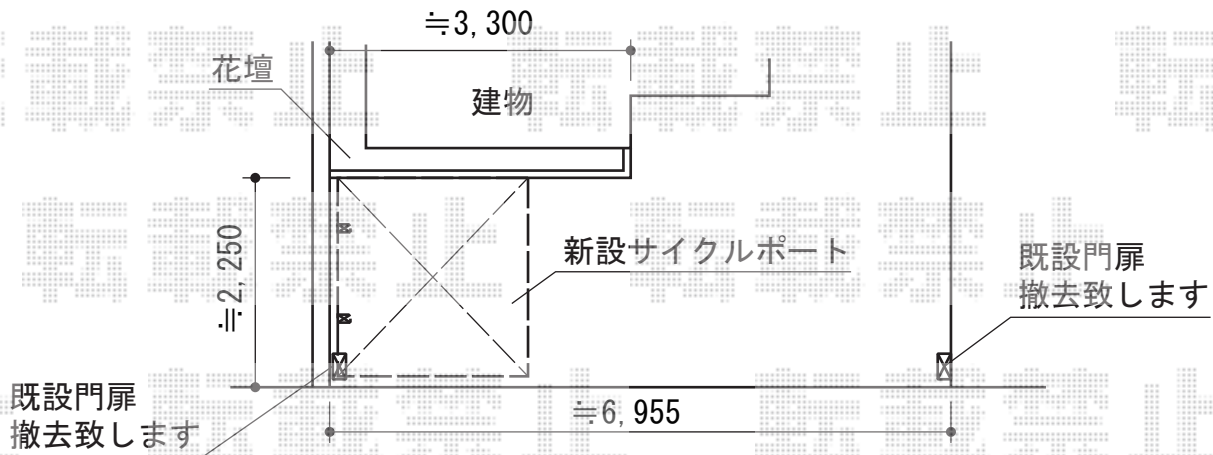

サイクルポート・カーゲート・門扉・フェンス

YKK AP レイナポート ミニ 積雪~20cm対応
 幅=2,100mm
 奥行=2,188mm
 色：ブラウン
 屋根材：熱線遮断ポリカーボネート(トーマイマット)
 柱仕様：標準柱仕様 (有効高 約1,814mm)

YKK AP エクスラインアップゲート 1型 手動式
 本体 (W×H) = (2,580mm×1,200mm)
 色：ブラウン
 柱仕様：ハイルーフ柱仕様 (有効通過高2,140mm)
 駆動：手動式

TOEX プリレオ R2型 両開き 柱使用
 扉1枚 (W×H) = (600mm・600mm×1,200mm)
 色：オータムブラウン
 錠：シリンダーRD錠
 開き：内開き

TOEX ハイグリッドフェンス11型 フリーポールタイプ
 本体1枚 (W×H) = (2,000mm×1,200mm) × 2枚
 CZA柱：T-12×3本
 取付部品セット：3セット
 小口キャップ (18コ入)：1セット
 色：オータムブラウン