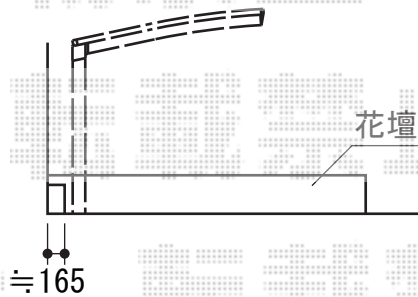

サイクルポート・カーゲート・門扉・フェンス

YKK AP レイナポート ミニ 積雪~20cm対応
 幅=2,100mm
 奥行=2,188mm
 色：ブラウン
 屋根材：熱線遮断ポリカーボネート(トーマイマット)
 柱仕様：標準柱仕様 (有効高 約1,814mm)

YKK AP エクスラインアップゲート 1型 手動式
 本体 (W×H) = (2,580mm×1,200mm)
 色：ブラウン
 柱仕様：ハイルーフ柱仕様 (有効通過高2,140mm)
 駆動：手動式

TOEX プリレオ R2型 両開き 柱使用
 扉1枚 (W×H) = (600mm・600mm×1,200mm)
 色：オータムブラウン
 錠：シリンダーRD錠
 開き：内開き

TOEX ハイグリッドフェンス11型 フリーポールタイプ
 本体1枚 (W×H) = (2,000mm×1,200mm) × 2枚
 CZA柱：T-12×3本
 取付部品セット：3セット
 小口キャップ (18コ入)：1セット
 色：オータムブラウン