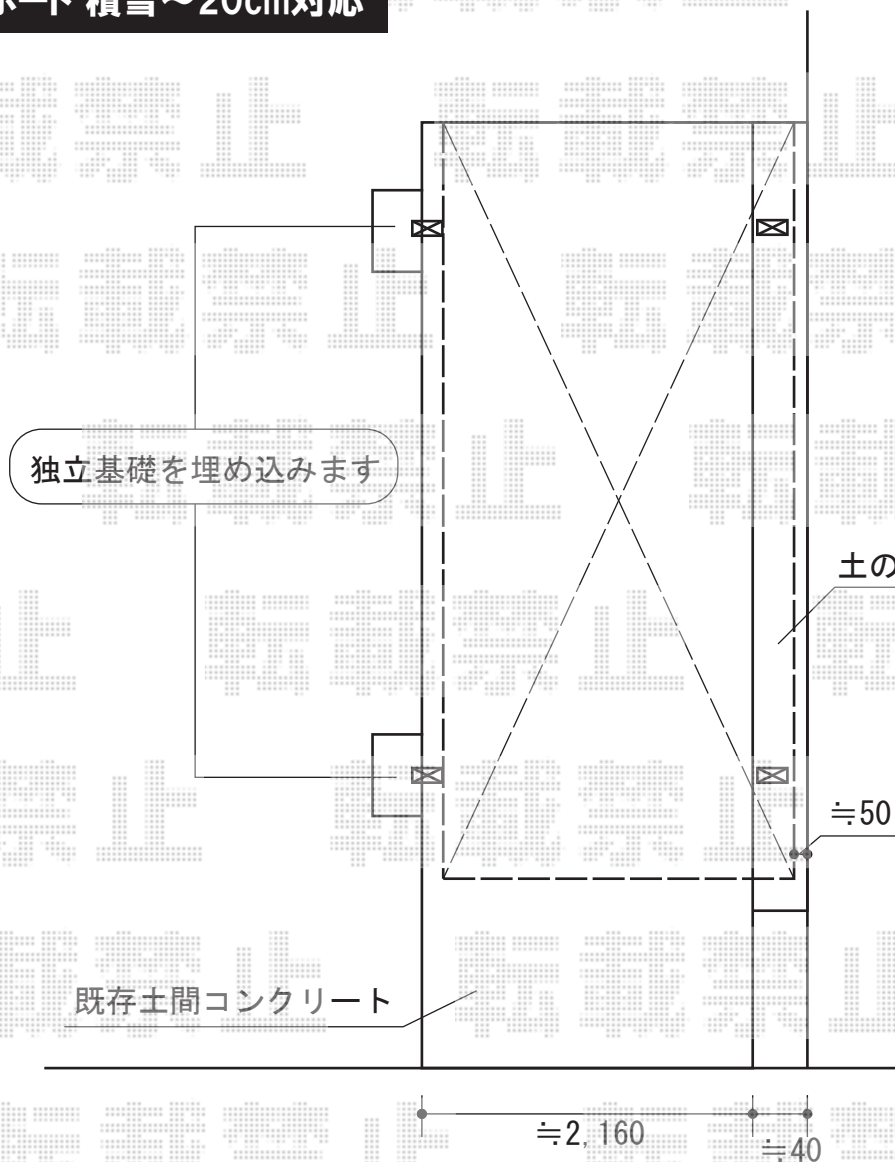

レイナポート 積雪～20cm対応

YKK AP レイナポート 積雪～20cm対応

幅=2,400mm

奥行=5,052mm

色：プラチナステン

屋根材：熱線遮断ポリカーボネート（アースブルーマット調）

柱仕様：標準柱仕様（有効高 約2,000mm）

YKK AP レイナポート 着脱式サポート柱 標準2本入り

色：プラチナステン

柱仕様：標準柱仕様

数量：1セット

現場状況や作図制限により概略図の内容と多少の違いが生じることがございます。
施工時は、現場優先とさせて頂きたく思いますので、お立会い頂き、
最終のご指示のほど、何卒、宜しくお願い致します。

全ての著作権は、エクスショップに帰属します。当社とのお取引目的外の使用・複製・転載禁止となっております。

EX-SHOP

[HTTP://WWW.EX-SHOP.NET](http://www.ex-shop.net)