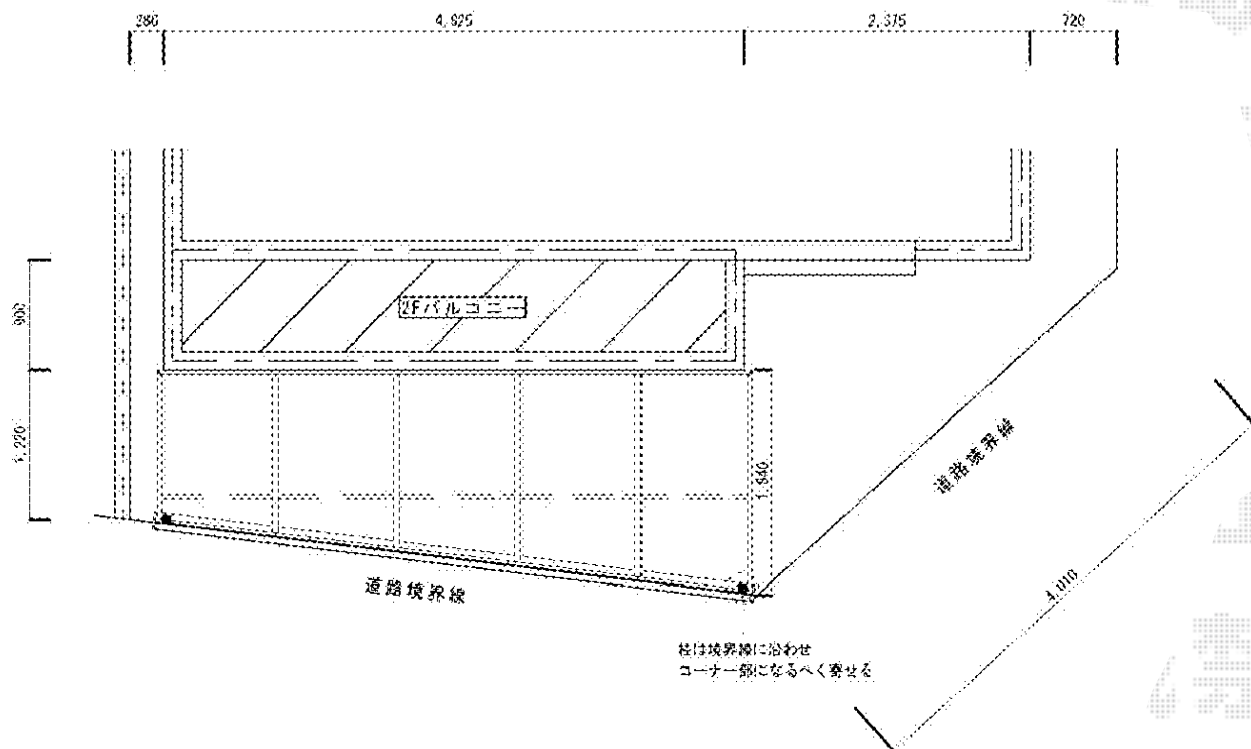

ヴェクターテラス F型 テラスタイプ 単体 積雪～20cm対応

YKK AP ヴェクターテラス F型 テラスタイプ 単体 積雪～20cm対応
間口=メーター5000 (柱芯々4,845mm 屋根幅5,030mm)
出幅=7尺 (2,070mm)
色：プラチナステン
屋根材：熱線遮断ポリカーボネート (アースブルーマット調)
柱仕様：柱位置固定タイプ (柱2本) / ロング柱
施工方法：上止め仕様

現場状況や作図制限により概略図の内容と多少の違いが生じることがございます。
施工時は、現場優先とさせて頂きたく思いますので、お立会い頂き、
最終のご指示のほど、何卒、宜しくお願い致します。