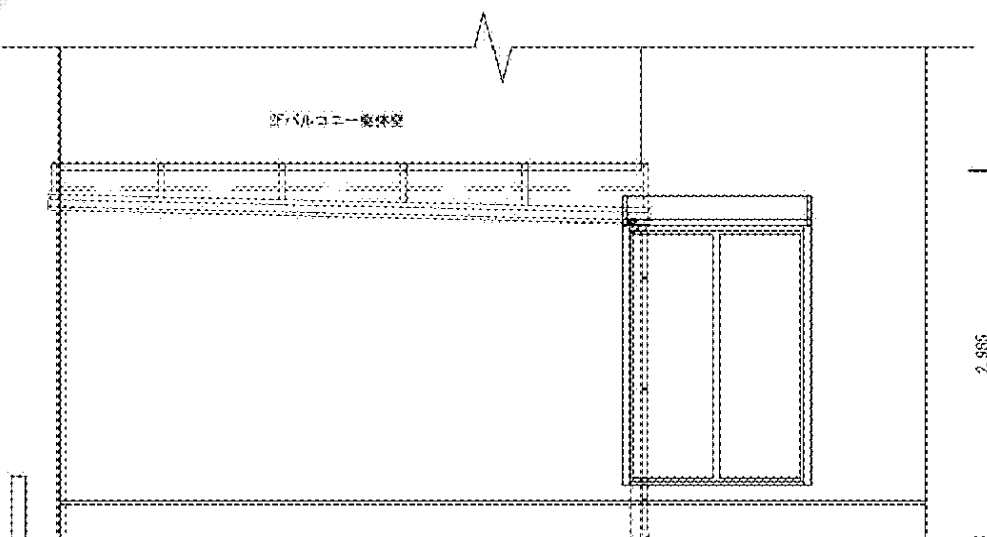

ヴェクターテラス F型 テラスタイプ 単体 積雪～20cm対応

YKK AP ヴェクターテラス F型 テラスタイプ 単体 積雪～20cm対応
間口=メーター5000 (柱芯々4,845mm 屋根幅5,030mm)
出幅=7尺 (2,070mm)
色：プラチナステン
屋根材：熱線遮断ポリカーボネート (アースブルーマット調)
柱仕様：柱位置固定タイプ (柱2本) / ロング柱
施工方法：上止め仕様

現場状況や作図制限により概略図の内容と多少の違いが生じることがございます。
施工時は、現場優先とさせて頂きたく思いますので、お立会い頂き、
最終のご指示のほど、何卒、宜しくお願い致します。