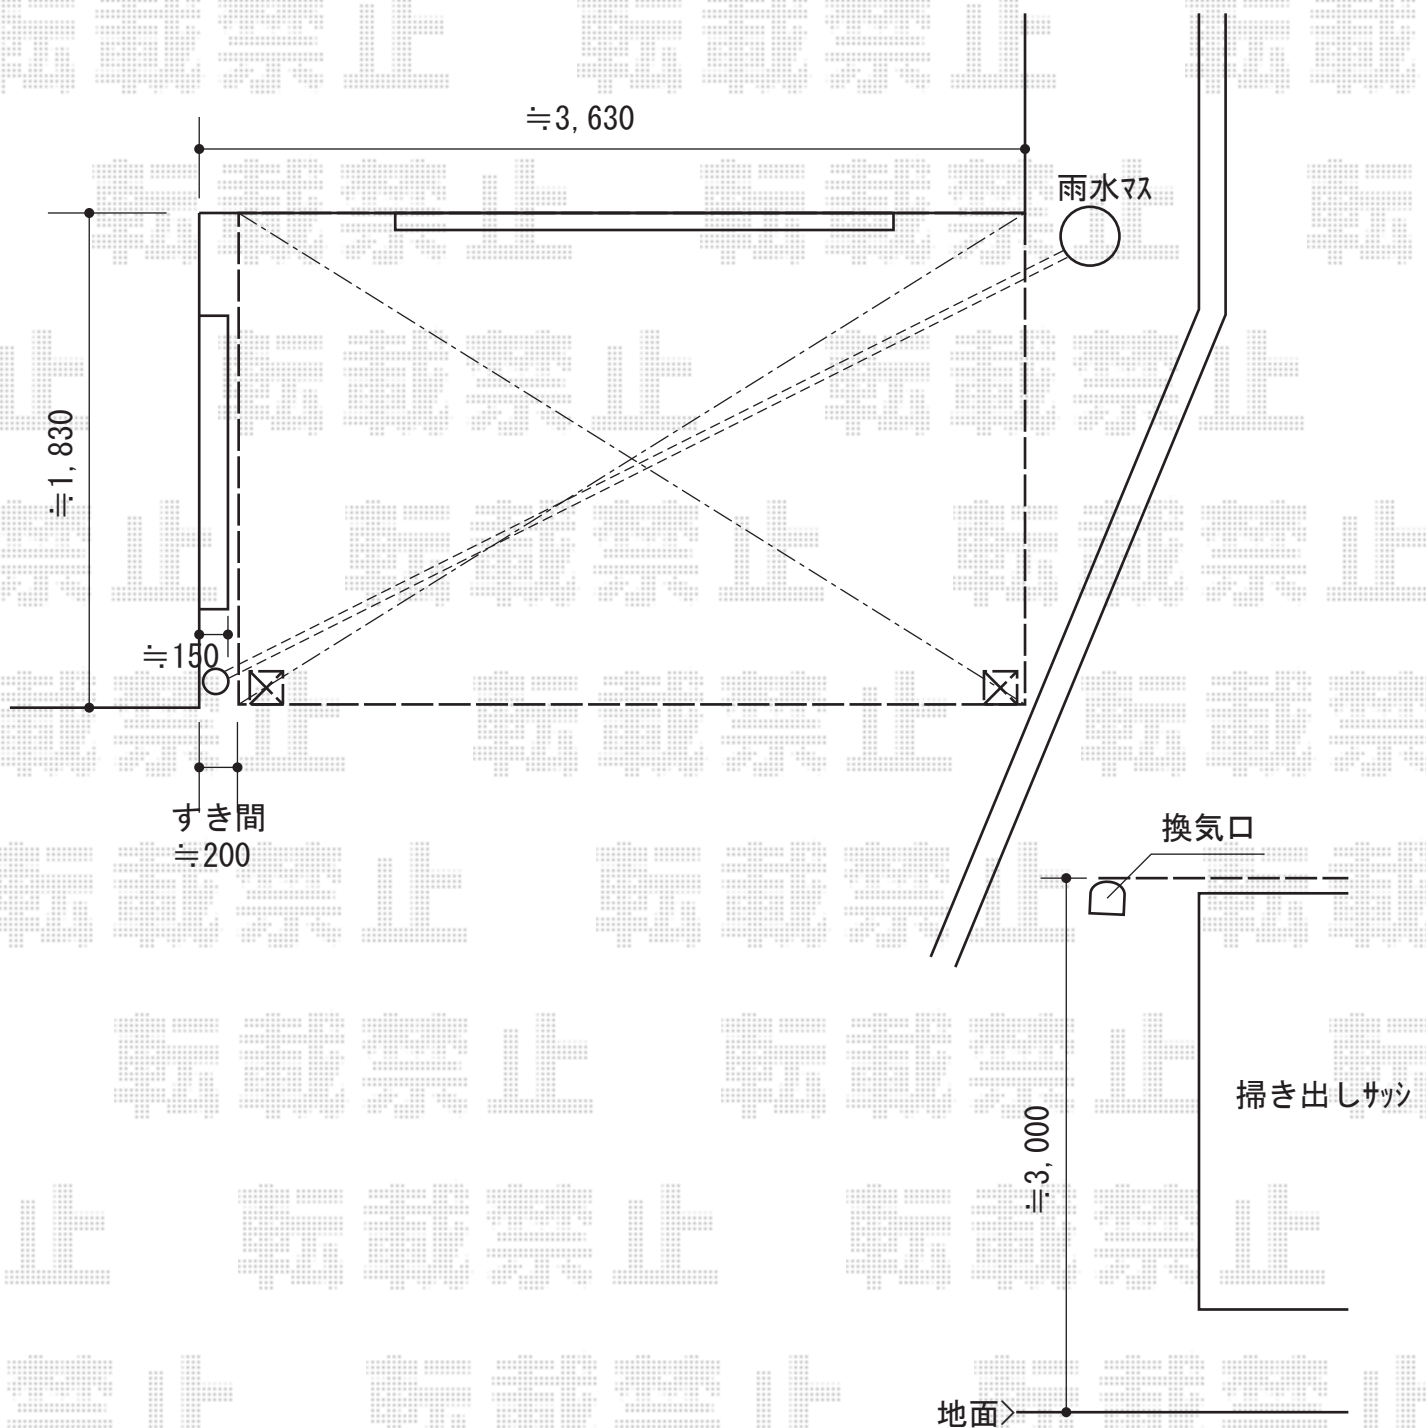

ライザーテラスII R型 テラスタイプ 単体 積雪～20cm対応

トステム ライザーテラスII R型 テラスタイプ 単体 積雪～20cm対応
 間口=関東間2.0間 (柱芯々3,440mm 屋根幅3,660mm)
 出幅=6尺 (1,785mm)
 色：シャイングレー
 屋根材：熱線吸収アクアポリカーボネート (ライトブルー)
 柱仕様：柱位置固定タイプ (柱2本)
 施工方法：上止め仕様

現場状況や作図制限により概略図の内容と多少の違いが生じることがございます。
 施工時は、現場優先とさせて頂きたく思いますので、お立会い頂き、
 最終のご指示のほど、何卒、宜しくお願い致します。