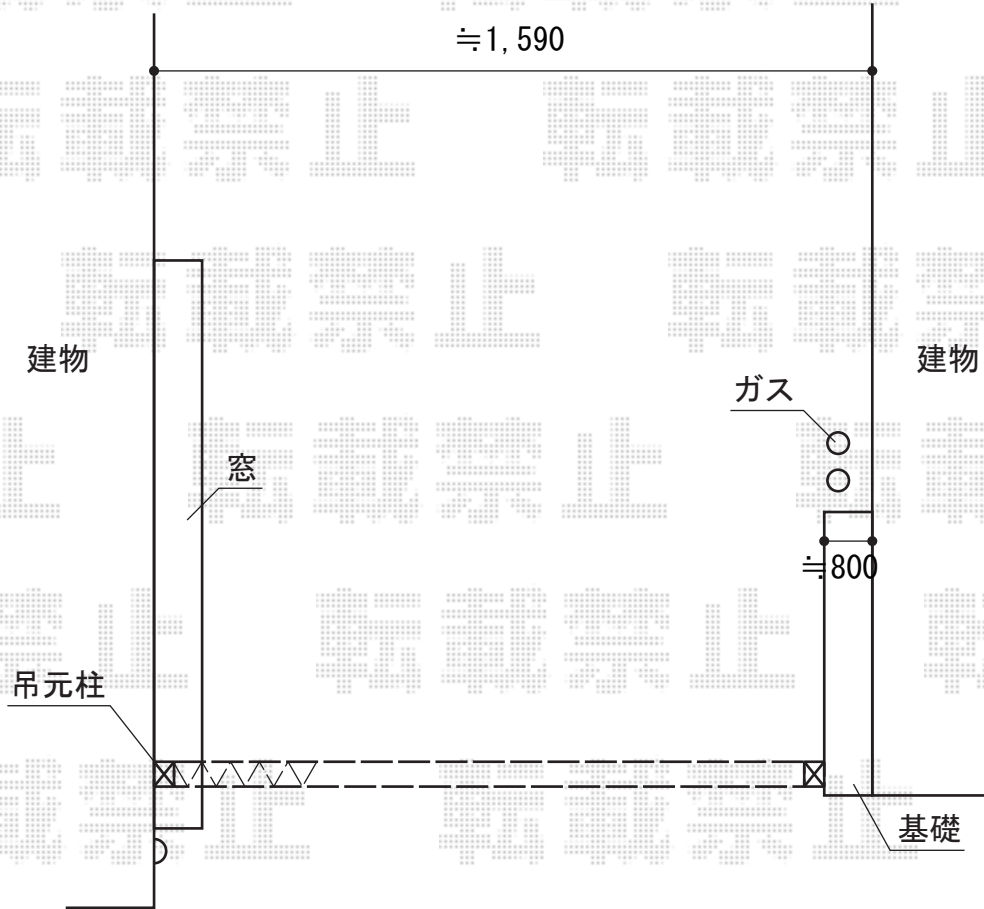

レイオス1型 ノンレール 片開き

YKK AP レイオス1型 ノンレール 片開き
開口幅=1,707mm
全幅=1,807mm
たたみ幅=297mm
高さ=柱：1,170 mm 扉：1,150 (mm)
色：プラチナステン
キャスター数：1箇所
落棒数：1本
吊本柱：外観右

現場状況や作図制限により概略図の内容と多少の違いが生じることがございます。
施工時は、現場優先とさせて頂きたく思いますので、お立会い頂き、
最終のご指示のほど、何卒、宜しくお願い致します。