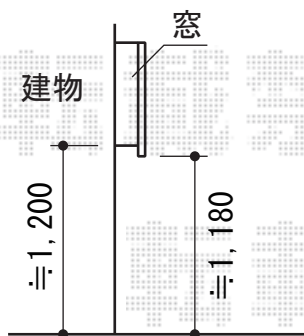

レイオス1型 ノンレール 片開き

YKK AP レイオス1型 ノンレール 片開き
開口幅=1,707mm
全幅=1,807mm
たたみ幅=297mm
高さ=柱：1,170 mm 扉：1,150 (mm)
色：プラチナステン
キャスター数：1箇所
落棒数：1本
吊本柱：外観右

現場状況や作図制限により概略図の内容と多少の違いが生じることがございます。
施工時は、現場優先とさせて頂きたく思いますので、お立会い頂き、
最終のご指示のほど、何卒、宜しくお願い致します。