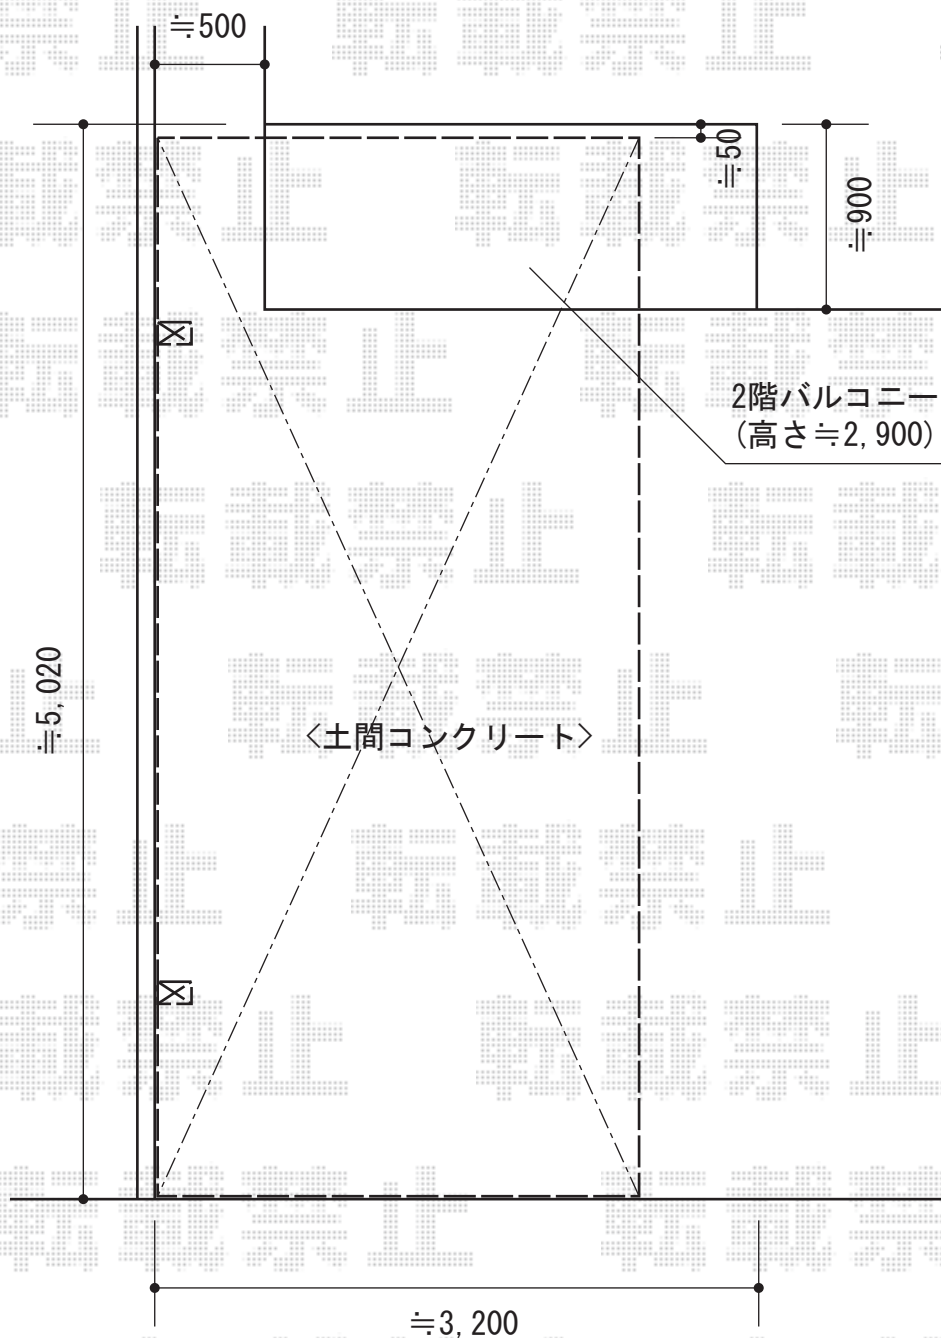

# レイナポート 積雪～20cm対応 施工概略図

YKK AP レイナポート 積雪～20cm対応

幅=3,000mm

奥行=5,052mm

色：プラチナステン

屋根材：熱線遮断ポリカーボネート（アースブルーマット調）

柱仕様：ハイルーフ柱仕様（有効高 約2,355mm）

YKK AP レイナポート サイドパネル 1段仕様

奥行サイズ：長さ51用

高さ=1,036mm

色：プラチナステン

パネル材：熱線遮断ポリカーボネート（アースブルーマット調）

オプション：着脱式サポート（標準・ハイルーフ兼用）×1本

現場状況や作図制限により概略図の内容と多少の違いが生じることがございます。  
施工時は、現場優先とさせて頂きたく思いますので、お立会い頂き、  
最終のご指示のほど、何卒、宜しくお願い致します。

EX-SHOP  
HTTP://WWW.EX-SHOP.NET