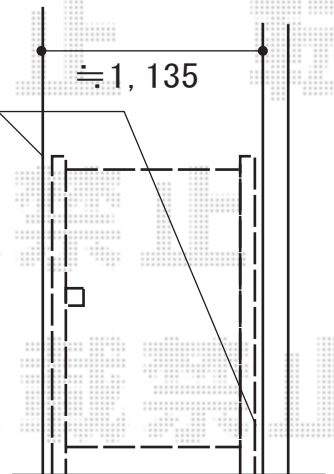

※20mmの隙間ができます。

TOEX ハイ千峰 片開き
扉1枚 (W×H) = (800×1,000mm)
色：オータムブラウン
錠：ハイ千峰錠
開き：内開き

TOEX ハイ千峰 片開き
扉1枚 (W×H) = (900×1,000mm)
色：オータムブラウン
錠：ハイ千峰錠
開き：内開き

現場状況や作図制限により概略図の内容と多少の違いが生じることがございます。
施工時は、現場優先とさせて頂きたく思いますので、お立会い頂き、
最終のご指示のほど、何卒、宜しくお願い致します。