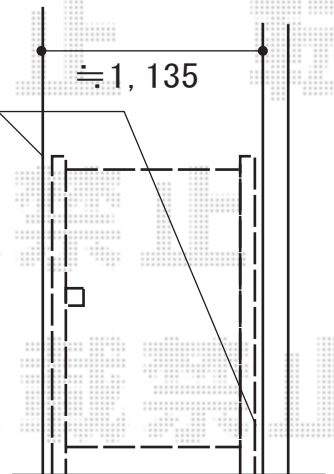

※20mmの隙間ができます。

TOEX ハイ千峰 片開き
扉1枚 (W×H) = (800×1,000mm)
色：オータムブラウン
錠：ハイ千峰錠
開き：内開き

TOEX ハイ千峰 片開き
扉1枚 (W×H) = (900×1,000mm)
色：オータムブラウン
錠：ハイ千峰錠
開き：内開き

現場状況や作図制限により概略図の内容と多少の違いが生じることがございます。施工時は、現場優先とさせて頂きたく思いますので、お立会い頂き、最終のご指示のほど、何卒、宜しくお願い致します。