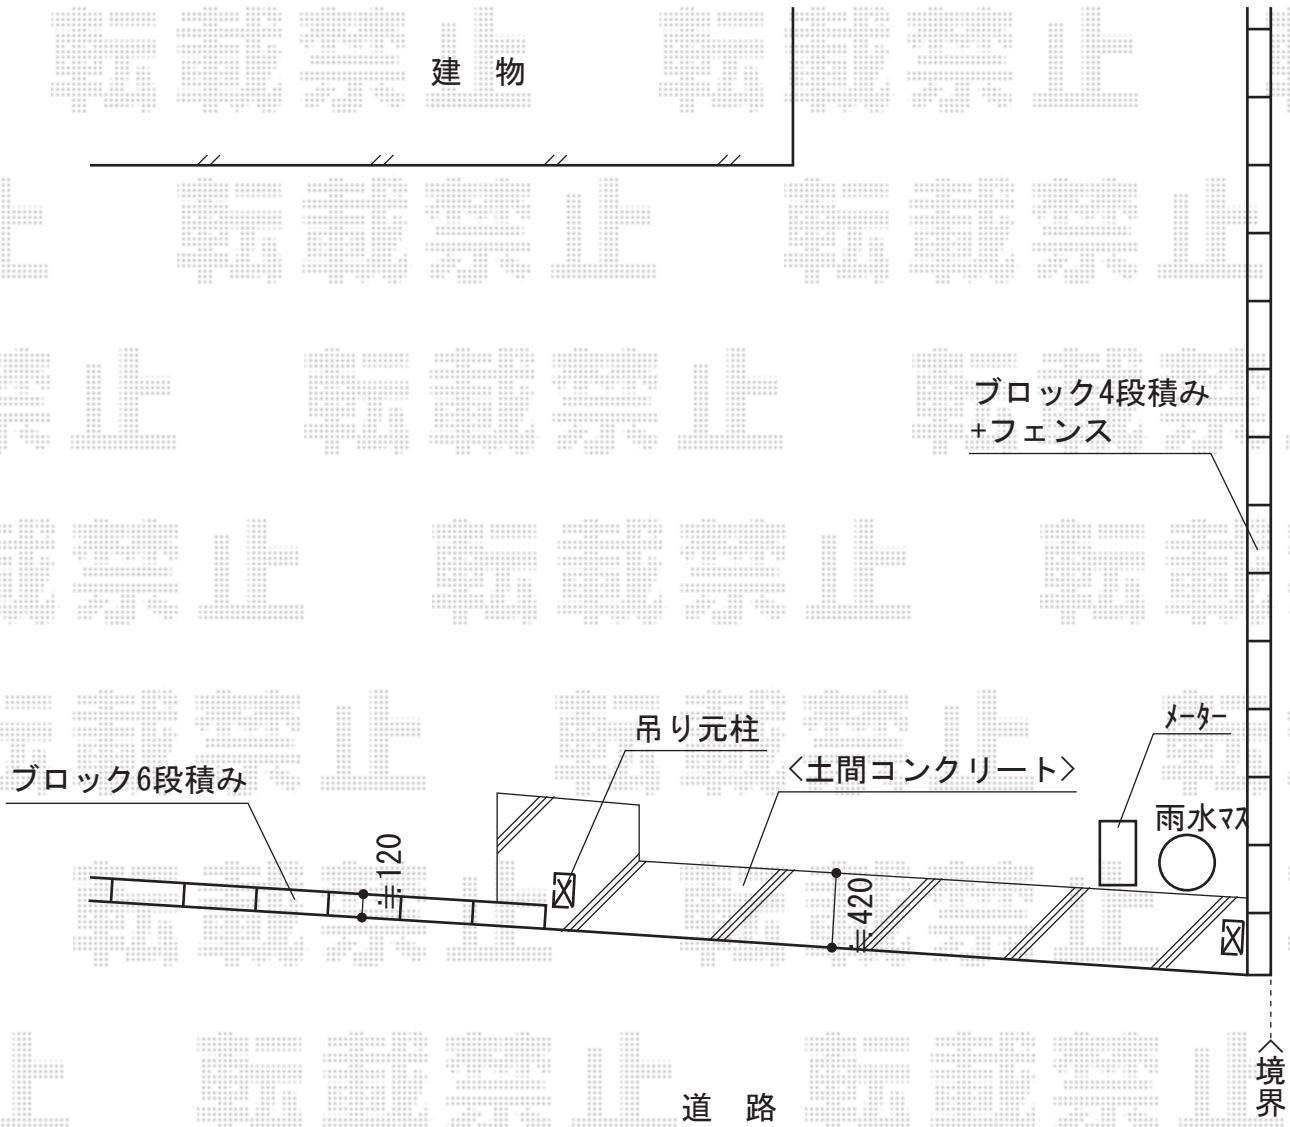

アルシャインIIPG型R Aタイプ ノンレール片開き

TOEX アルシャインIIPG型R Aタイプ ノンレール片開き
開口幅=3,292mm
全幅=3,408mm
たたみ幅=551mm
高さ=1,250mm
色：オータムブラウン
キャスター数：3箇所
落棒数：3本

現場状況や作図制限により概略図の内容と多少の違いが生じることがございます。
施工時は、現場優先とさせて頂きたく思いますので、お立会い頂き、
最終のご指示のほど、何卒、宜しくお願い致します。