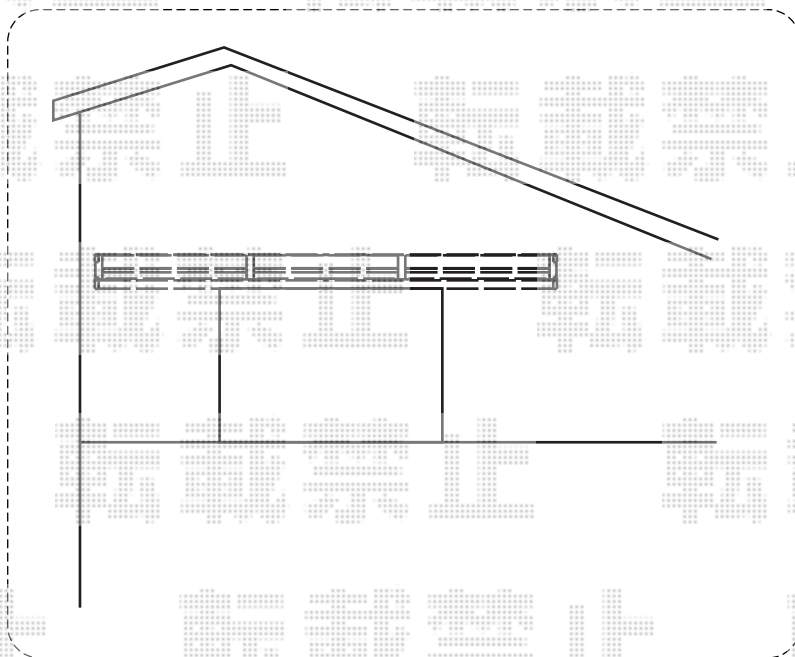

ライザーテラスII F型 ルーフタイプ 単体 積雪～20cm対応 施工概略図

トステム ライザーテラスII F型 ルーフタイプ 単体 積雪～20cm対応  
間口=関東間2.0間 (方杖芯々3,660mm 屋根幅3,660mm)  
出幅=3尺 (885mm)  
色：ナチュラルシルバー  
屋根材：熱線吸収アクアポリカーボネート(ライトブルー)  
柱仕様：柱無しタイプ  
施工方法：下止め仕様  
柱固定部品仕様：

トステム 壁付け物干し標準2本入  
色：ナチュラルシルバー  
数量：1セット

現場状況や作図制限により概略図の内容と多少の違いが生じることがございます。  
施工時は、現場優先とさせて頂きたく思いますので、お立会い頂き、  
最終のご指示のほど、何卒、宜しくお願い致します。

EX-SHOP  
HTTP://WWW.EX-SHOP.NET

担当：宅島