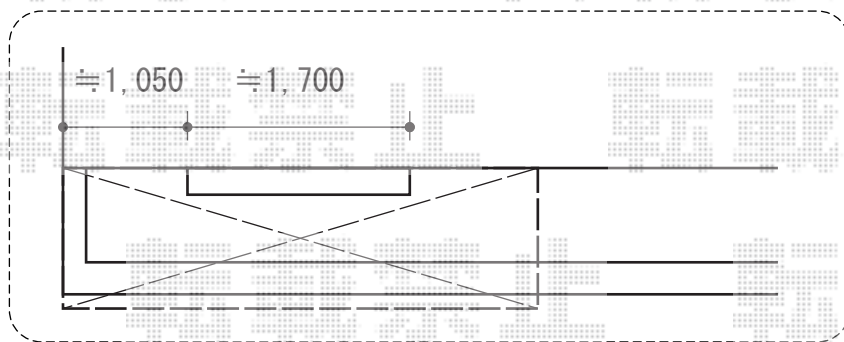

ライザーテラスII F型 ルーフタイプ 単体 積雪～20cm対応 施工概略図

トステム ライザーテラスII F型 ルーフタイプ 単体 積雪～20cm対応  
間口=関東間2.0間 (方杖芯々3,660mm 屋根幅3,660mm)  
出幅=3尺 (885mm)  
色：ナチュラルシルバー  
屋根材：熱線吸収アクアポリカーボネート(ライトブルー)  
柱仕様：柱無しタイプ  
施工方法：下止め仕様  
柱固定部品仕様：

トステム 壁付け物干し標準2本入  
色：ナチュラルシルバー  
数量：1セット

現場状況や作図制限により概略図の内容と多少の違いが生じることがございます。  
施工時は、現場優先とさせて頂きたく思いますので、お立会い頂き、  
最終のご指示のほど、何卒、宜しくお願い致します。

EX-SHOP  
HTTP://WWW.EX-SHOP.NET

担当：宅島