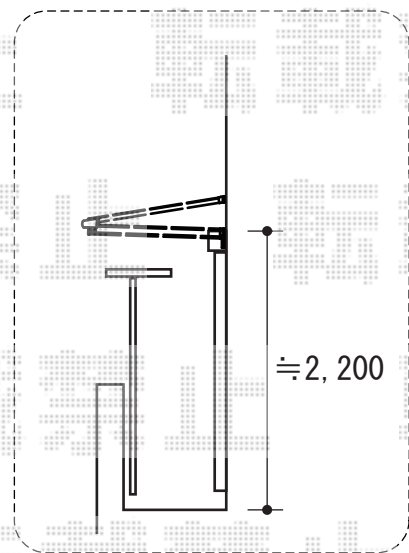

ライザーテラスII F型 ルーフタイプ 単体 積雪～20cm対応 施工概略図

トステム ライザーテラスII F型 ルーフタイプ 単体 積雪～20cm対応  
間口=関東間2.0間 (方杖芯々3,660mm 屋根幅3,660mm)  
出幅=3尺 (885mm)  
色：ナチュラルシルバー  
屋根材：熱線吸収アクアポリカーボネート(ライトブルー)  
柱仕様：柱無しタイプ  
施工方法：下止め仕様  
柱固定部品仕様：

トステム 壁付け物干し標準2本入  
色：ナチュラルシルバー  
数量：1セット

現場状況や作図制限により概略図の内容と多少の違いが生じることがございます。  
施工時は、現場優先とさせて頂きたく思いますので、お立会い頂き、  
最終のご指示のほど、何卒、宜しくお願い致します。

EX-SHOP  
HTTP://WWW.EX-SHOP.NET

担当：宅島