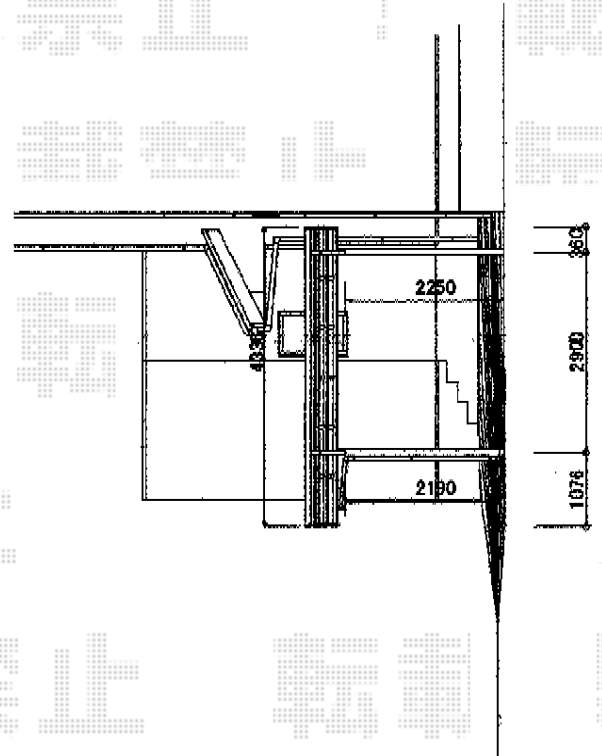

カーポート 施工概略図

YKK AP レイナポート 積雪~20cm対応
 幅=2,700mm
 奥行=5,768mm
 色：プラチナステン
 屋根材：熱線遮断ポリカーボネート
 (アースブルーマット調)
 柱仕様：ハイルーフ柱仕様 (有効高 約2,355mm)

Value Select プレシオスポート 積雪~20cm対応
 幅=2,400mm
 奥行=5,052mm
 色：ノーブルステン
 屋根材：熱線遮断ポリカーボネート
 (スカイブルーマット調)
 柱仕様：ハイルーフ柱仕様 (有効高 約2,250mm)