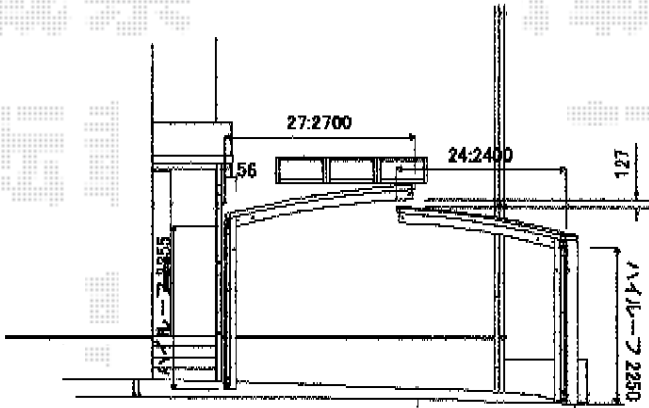

カーポート 施工概略図

YKK AP レイナポート 積雪~20cm対応
 幅=2,700mm
 奥行=5,768mm
 色：プラチナステン
 屋根材：熱線遮断ポリカーボネート
 (アースブルーマット調)
 柱仕様：ハイルーフ柱仕様 (有効高 約2,355mm)

Value Select プレシオスポート 積雪~20cm対応
 幅=2,400mm
 奥行=5,052mm
 色：ノーブルステン
 屋根材：熱線遮断ポリカーボネート
 (スカイブルーマット調)
 柱仕様：ハイルーフ柱仕様 (有効高 約2,250mm)