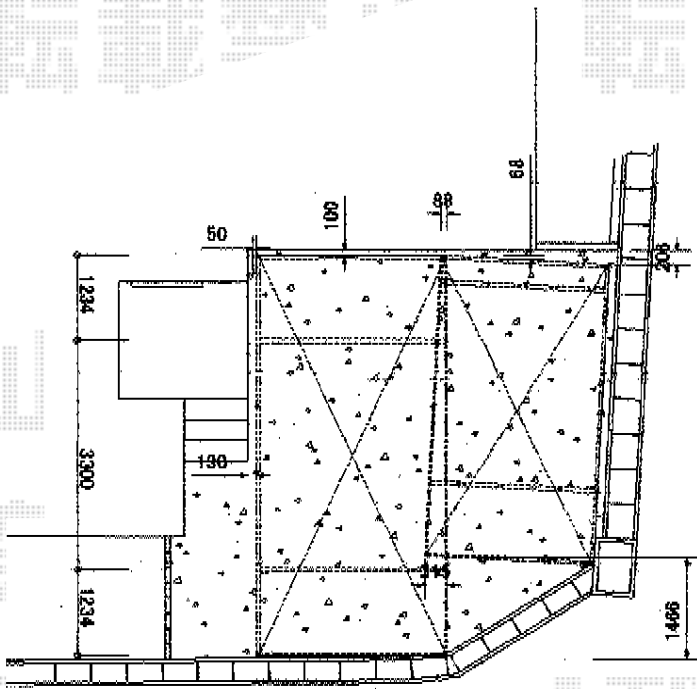

カーポート 施工概略図

YKK AP レイナポート 積雪~20cm対応
 幅=2,700mm
 奥行=5,768mm
 色：プラチナステン
 屋根材：熱線遮断ポリカーボネート
 (アースブルーマット調)
 柱仕様：ハイルーフ柱仕様 (有効高 約2,355mm)

Value Select プレシオスポート 積雪~20cm対応
 幅=2,400mm
 奥行=5,052mm
 色：ノーブルステン
 屋根材：熱線遮断ポリカーボネート
 (スカイブルーマット調)
 柱仕様：ハイルーフ柱仕様 (有効高 約2,250mm)

現場状況や作図制限により概略図の内容と多少の違いが生じることがございます。
 施工時は、現場優先とさせて頂きたく思いますので、お立会い頂き、
 最終のご指示のほど、何卒、宜しくお願い致します。

EX-SHOP
[HTTP://WWW.EX-SHOP.NET](http://www.ex-shop.net)

担当：岡本

全ての著作権は、エクスショップに帰属します。当社とのお取引目的外の使用・複製・転載禁止となっております。