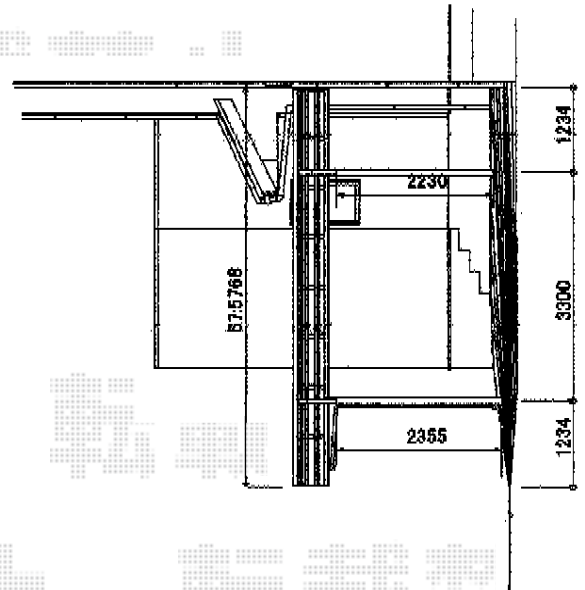

カーポート 施工概略図

YKK AP レイナポート 積雪~20cm対応
 幅=2,700mm
 奥行=5,768mm
 色：プラチナステン
 屋根材：熱線遮断ポリカーボネート
 (アースブルーマット調)
 柱仕様：ハイルーフ柱仕様 (有効高 約2,355mm)

Value Select プレシオスポート 積雪~20cm対応
 幅=2,400mm
 奥行=5,052mm
 色：ノーブルステン
 屋根材：熱線遮断ポリカーボネート
 (スカイブルーマット調)
 柱仕様：ハイルーフ柱仕様 (有効高 約2,250mm)