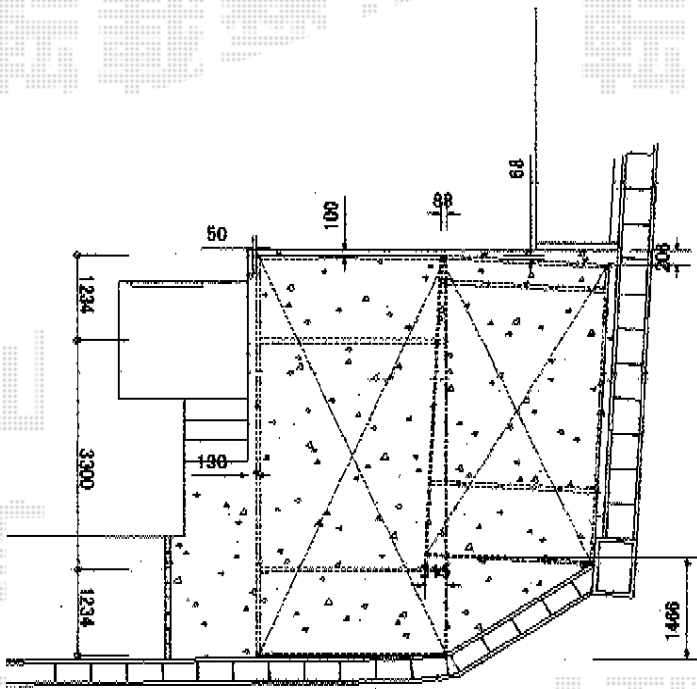

# カーポート 施工概略図

YKK AP レイナポート 積雪~20cm対応  
 幅=2,700mm  
 奥行=5,768mm  
 色：プラチナステン  
 屋根材：熱線遮断ポリカーボネート  
 (アースブルーマット調)  
 柱仕様：ハイルーフ柱仕様 (有効高 約2,355mm)

Value Select プレシオスポート 積雪~20cm対応  
 幅=2,400mm  
 奥行=5,052mm  
 色：ノーブルステン  
 屋根材：熱線遮断ポリカーボネート  
 (スカイブルーマット調)  
 柱仕様：ハイルーフ柱仕様 (有効高 約2,250mm)

現場状況や作図制限により概略図の内容と多少の違いが生じることがございます。  
 施工時は、現場優先とさせて頂きたく思いますので、お立会い頂き、  
 最終のご指示のほど、何卒、宜しくお願い致します。

EX-SHOP  
[HTTP://WWW.EX-SHOP.NET](http://www.ex-shop.net)

担当：岡本

全ての著作権は、エクスショップに帰属します。当社とのお取引目的外の使用・複製・転載禁止となっております。