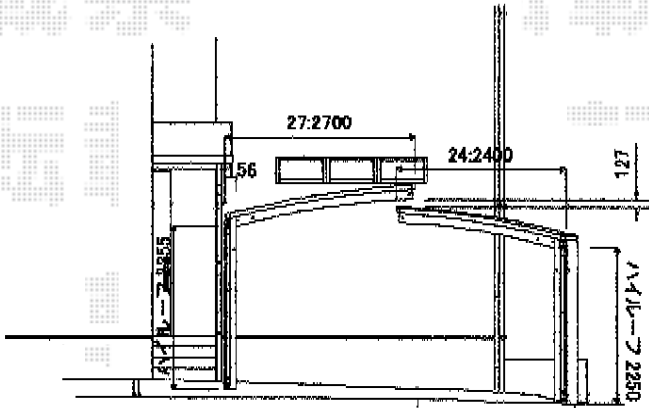

# カーポート 施工概略図

YKK AP レイナポート 積雪~20cm対応  
 幅=2,700mm  
 奥行=5,768mm  
 色：プラチナステン  
 屋根材：熱線遮断ポリカーボネート  
 (アースブルーマット調)  
 柱仕様：ハイルーフ柱仕様 (有効高 約2,355mm)

Value Select プレシオスポート 積雪~20cm対応  
 幅=2,400mm  
 奥行=5,052mm  
 色：ノーブルステン  
 屋根材：熱線遮断ポリカーボネート  
 (スカイブルーマット調)  
 柱仕様：ハイルーフ柱仕様 (有効高 約2,250mm)