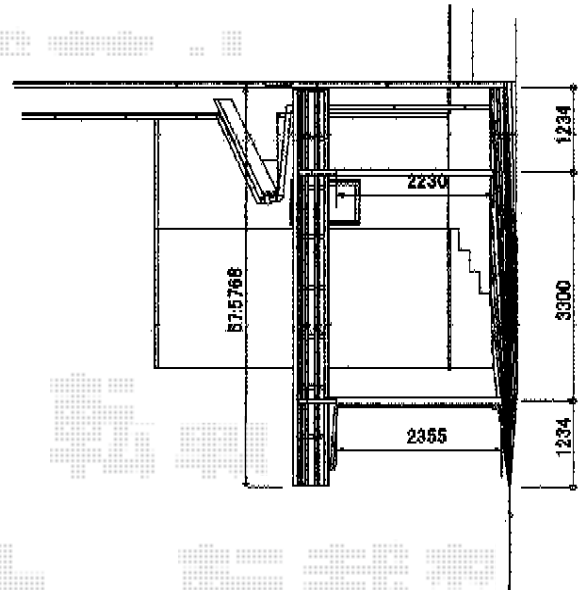

# カーポート 施工概略図

YKK AP レイナポート 積雪~20cm対応  
 幅=2,700mm  
 奥行=5,768mm  
 色：プラチナステン  
 屋根材：熱線遮断ポリカーボネート  
 (アースブルーマット調)  
 柱仕様：ハイルーフ柱仕様 (有効高 約2,355mm)

Value Select プレシオスポート 積雪~20cm対応  
 幅=2,400mm  
 奥行=5,052mm  
 色：ノーブルステン  
 屋根材：熱線遮断ポリカーボネート  
 (スカイブルーマット調)  
 柱仕様：ハイルーフ柱仕様 (有効高 約2,250mm)