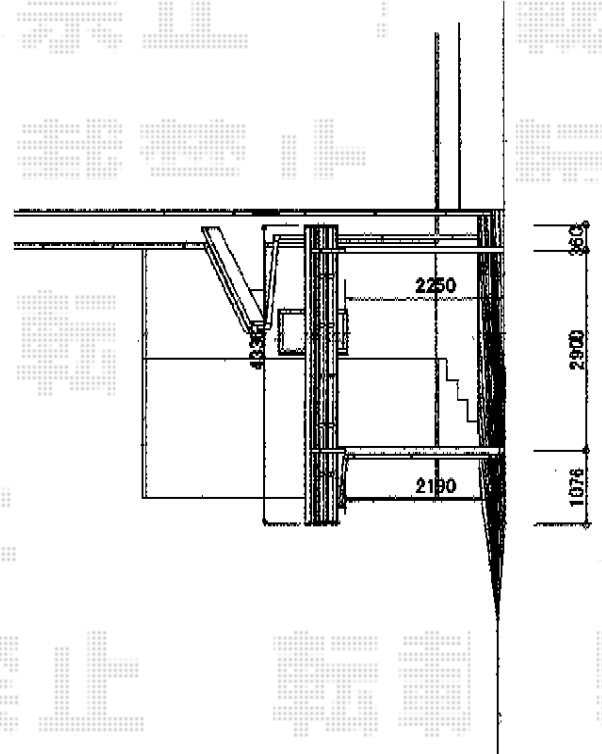

# カーポート 施工概略図

YKK AP レイナポート 積雪~20cm対応  
 幅=2,700mm  
 奥行=5,768mm  
 色：プラチナステン  
 屋根材：熱線遮断ポリカーボネート  
 (アースブルーマット調)  
 柱仕様：ハイルーフ柱仕様 (有効高 約2,355mm)

Value Select プレシオスポート 積雪~20cm対応  
 幅=2,400mm  
 奥行=5,052mm  
 色：ノーブルステン  
 屋根材：熱線遮断ポリカーボネート  
 (スカイブルーマット調)  
 柱仕様：ハイルーフ柱仕様 (有効高 約2,250mm)