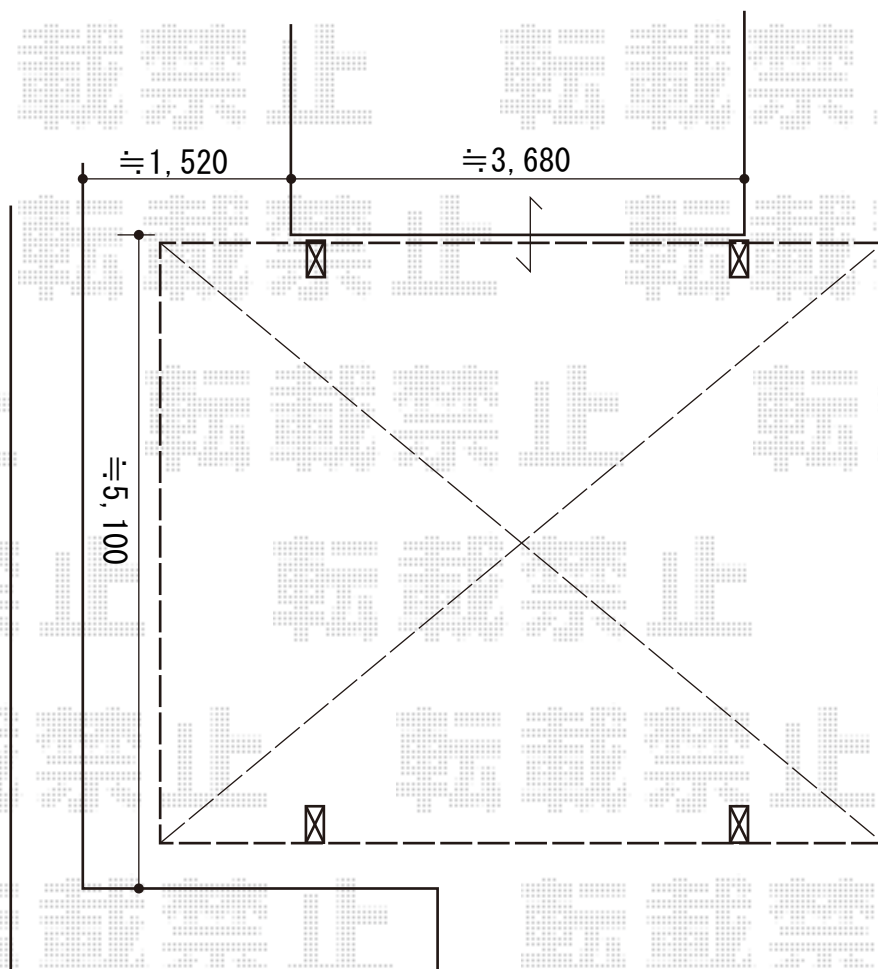

カーブポートシグマIII ワイド 積雪～30cm対応

トステム カーブポートシグマIII ワイド 積雪～20cm対応
幅=4,837mm
奥行=5,686mm
色：シャイングレー
屋根材：ガリレポリカ（クリアマット・すりガラス調）
柱仕様：ロング柱28仕様（有効高 約2,800mm）

現場状況や作図制限により概略図の内容と多少の違いが生じることがございます。
施工時は、現場優先とさせて頂きたく思いますので、お立会い頂き、
最終のご指示のほど、何卒、宜しくお願い致します。