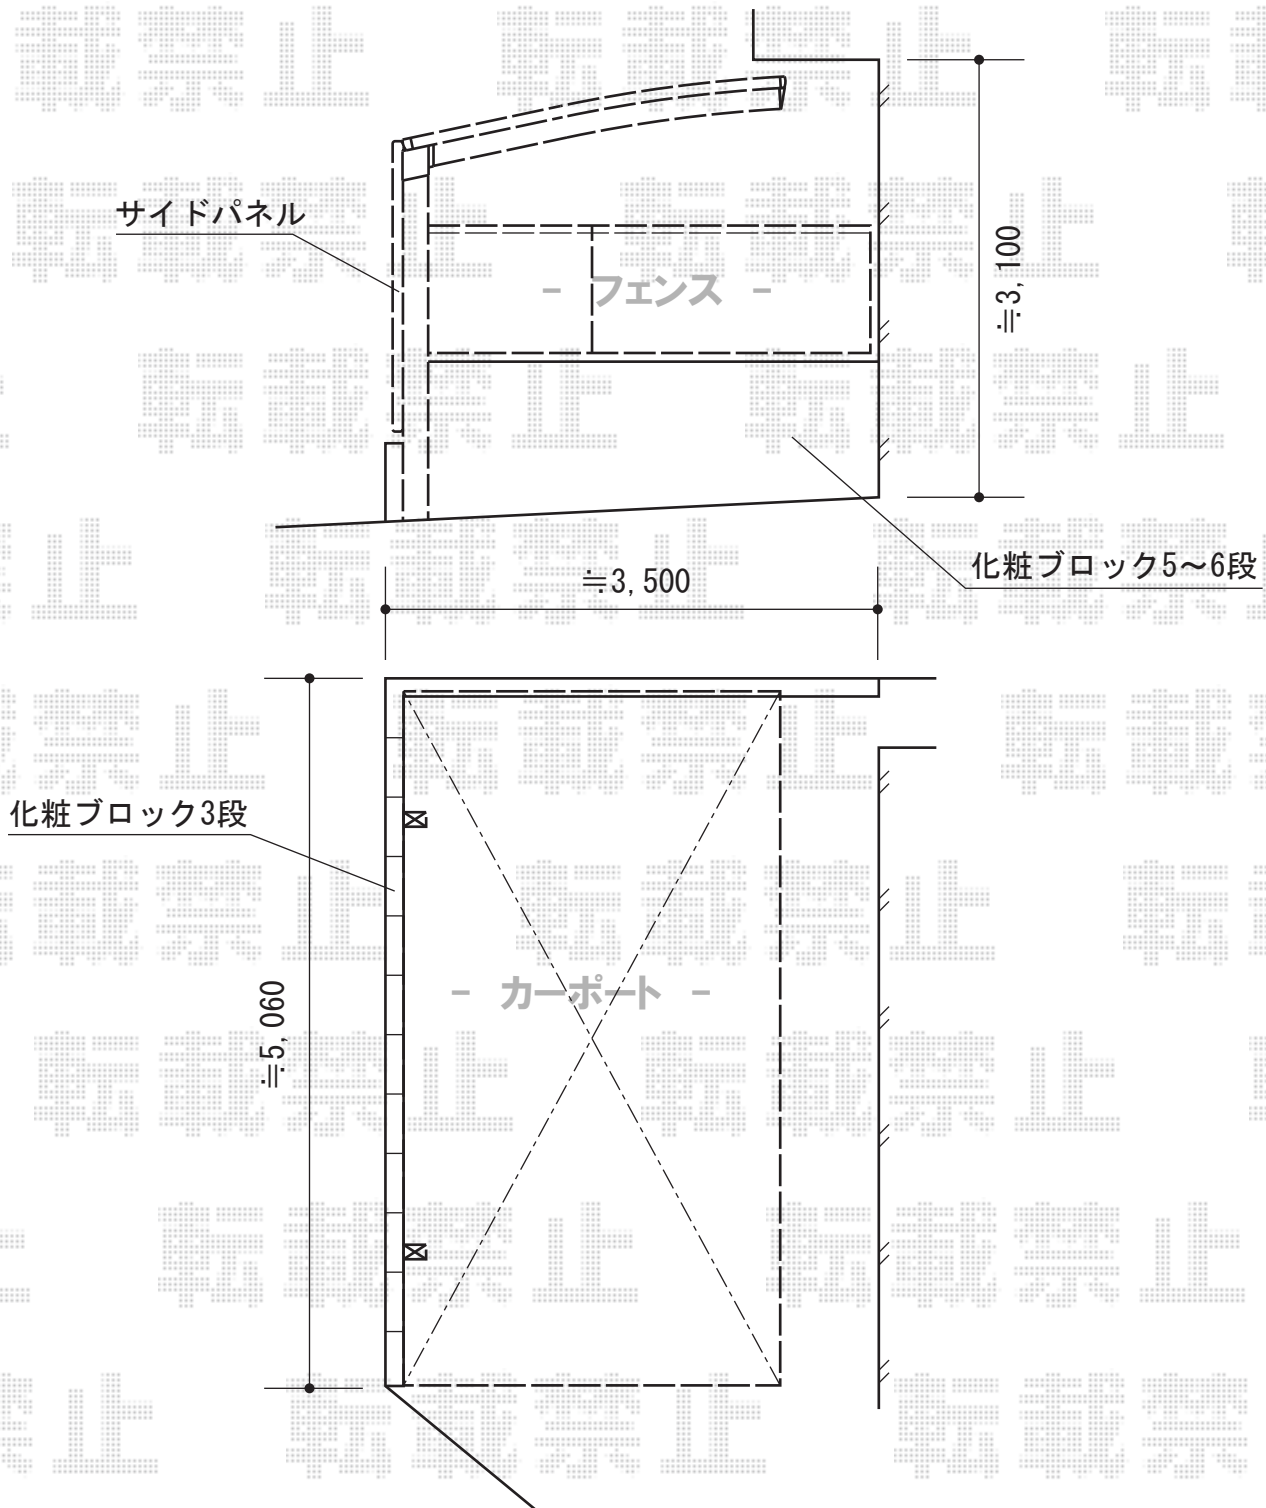

カーポート・フェンス

YKK AP レイナポート 積雪~20cm対応
 幅=2,700mm
 奥行=5,052mm
 色：ブラウン
 屋根材：ポリカーボネート（トーマイマット）
 柱仕様：ハイルフ柱仕様（有効高 約2,355mm）

YKK AP サイドパネル2段 51-19H
 サイズ：W5,052mm×H1,873mm
 色：ブラウン
 パネル材：ポリカーボネート（トーマイマット）

YKK AP エクスラインフェンス5型 フリーポールタイプ
 本体1枚（W×H）=（W1,975mm×H1,000mm）×2枚
 自由柱：T100×3本
 端部カバー：T-100×1本
 エンドキャップ：1セット
 色：ブラウン

現場状況や作図制限により概略図の内容と多少の違いが生じることがございます。
 施工時は、現場優先とさせて頂きたく思いますので、お立会い頂き、
 最終のご指示のほど、何卒、宜しくお願い致します。

EX-SHOP
[HTTP://WWW.EX-SHOP.NET](http://www.ex-shop.net)

担当：越智