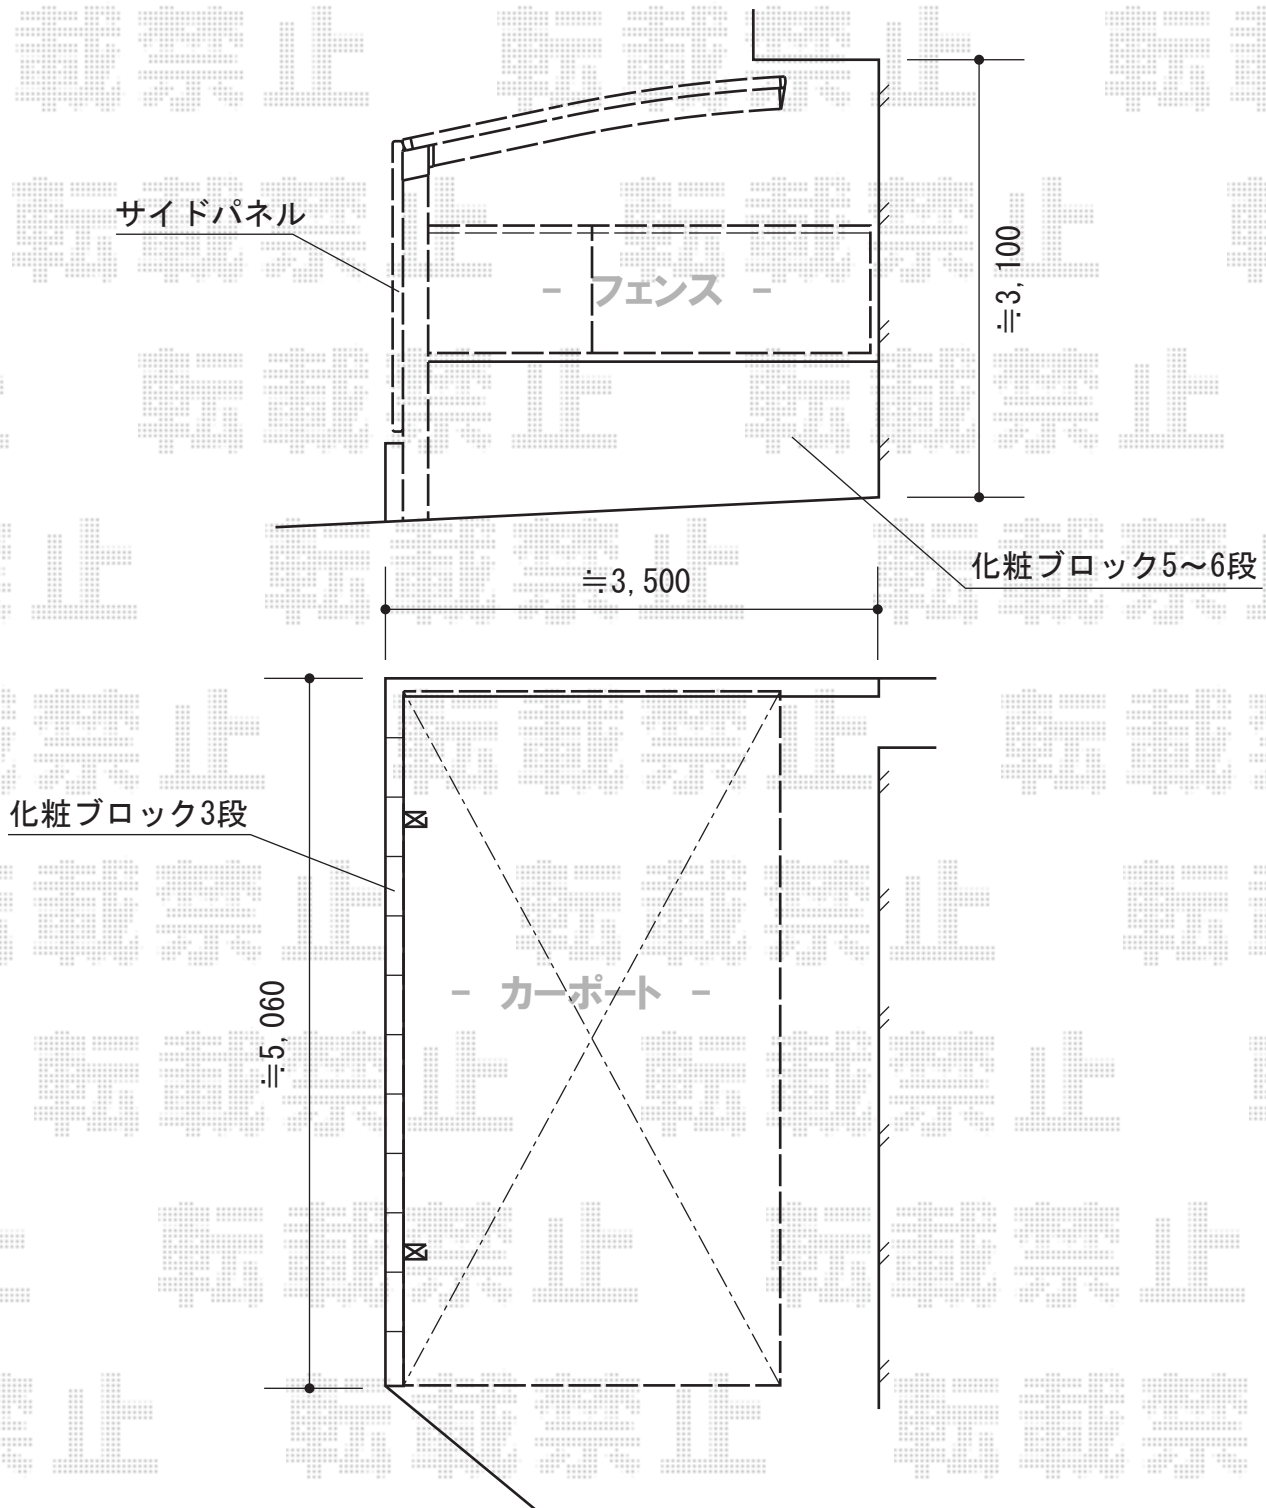

# カーポート・フェンス

YKK AP レイナポート 積雪~20cm対応  
 幅=2,700mm  
 奥行=5,052mm  
 色：ブラウン  
 屋根材：ポリカーボネート（トーマイマット）  
 柱仕様：ハイルフ柱仕様（有効高 約2,355mm）

YKK AP サイドパネル2段 51-19H  
 サイズ：W5,052mm×H1,873mm  
 色：ブラウン  
 パネル材：ポリカーボネート（トーマイマット）

YKK AP エクスラインフェンス5型 フリーポールタイプ  
 本体1枚（W×H）=（W1,975mm×H1,000mm）×2枚  
 自由柱：T100×3本  
 端部カバー：T-100×1本  
 エンドキャップ：1セット  
 色：ブラウン

現場状況や作図制限により概略図の内容と多少の違いが生じることがございます。  
 施工時は、現場優先とさせて頂きたく思いますので、お立会い頂き、  
 最終のご指示のほど、何卒、宜しくお願い致します。