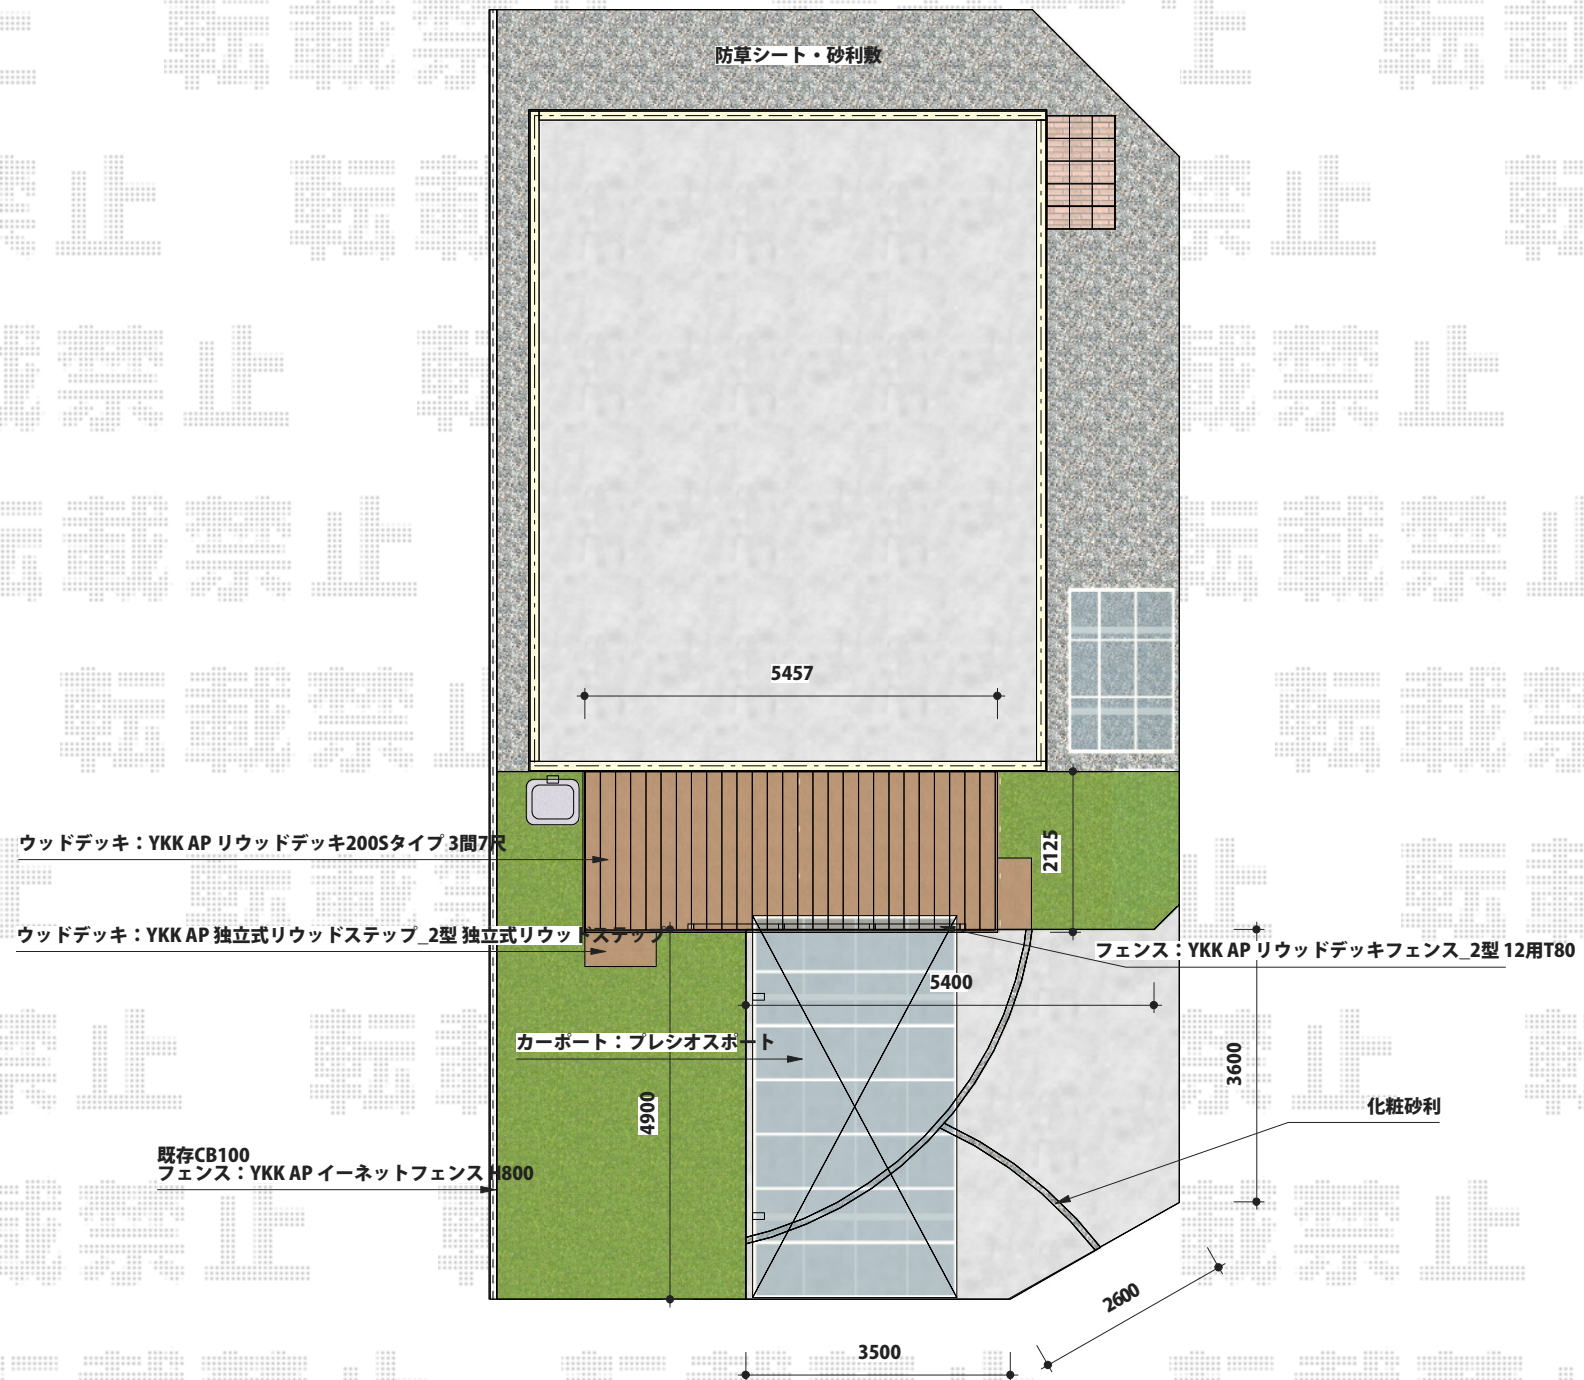

カーポート+ウッドデッキ 施工概略図

現場状況や作図制限により概略図の内容と多少の違いが生じることがございます。
 施工時は、現場優先とさせて頂きたく思いますので、お立会い頂き、
 最終のご指示のほど、何卒、宜しくお願い致します。

EX-SHOP
[HTTP://WWW.EX-SHOP.NET](http://www.ex-shop.net)

担当：岡本

全ての著作権は、エクスショップに帰属します。当社とのお取引目的外の使用・複製・転載禁止となっております。