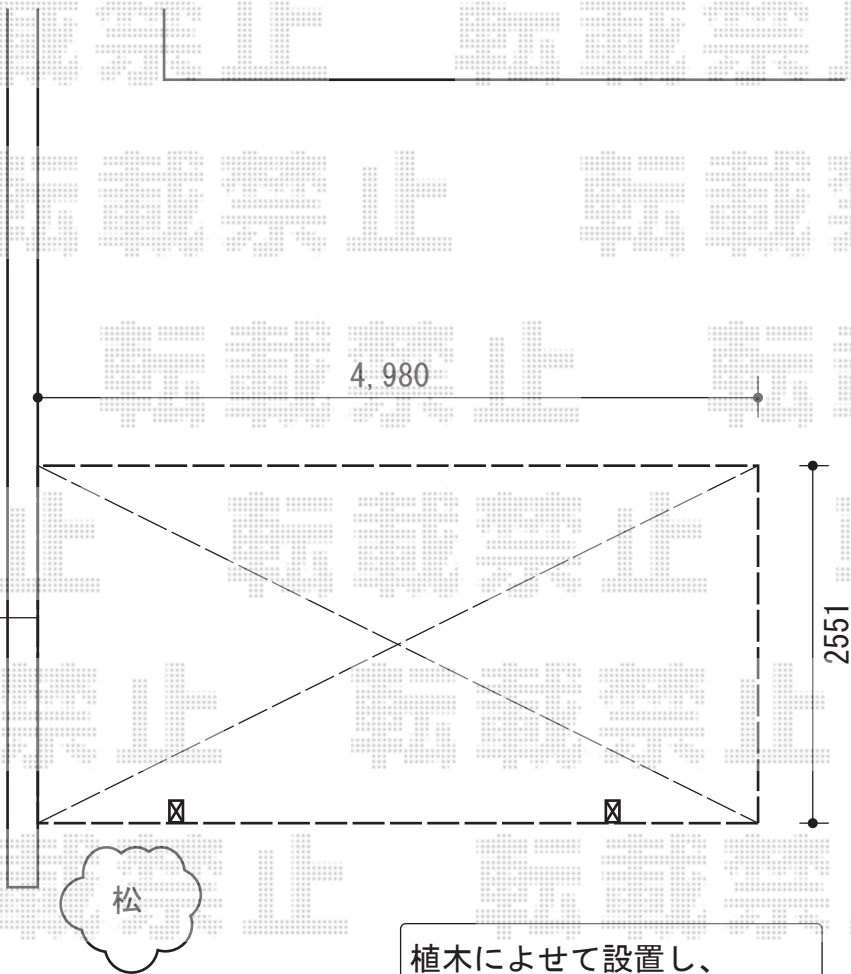

カーブポートシグマIII 積雪～30cm対応

ブロック内より
設置致します。

植木によせて設置し、
躯体と平行に取付致します。

トステム カーブポートシグマIII 積雪～30cm対応
幅=2,551mm
奥行=4,980mm
色：オータムブラウン
屋根材：ポリカーボネート（ブラウン）
柱仕様：標準柱仕様（有効高 約1,800mm）

現場状況や作図制限により概略図の内容と多少の違いが生じることがございます。
施工時は、現場優先とさせて頂きたく思いますので、お立会い頂き、
最終のご指示のほど、何卒、宜しくお願い致します。