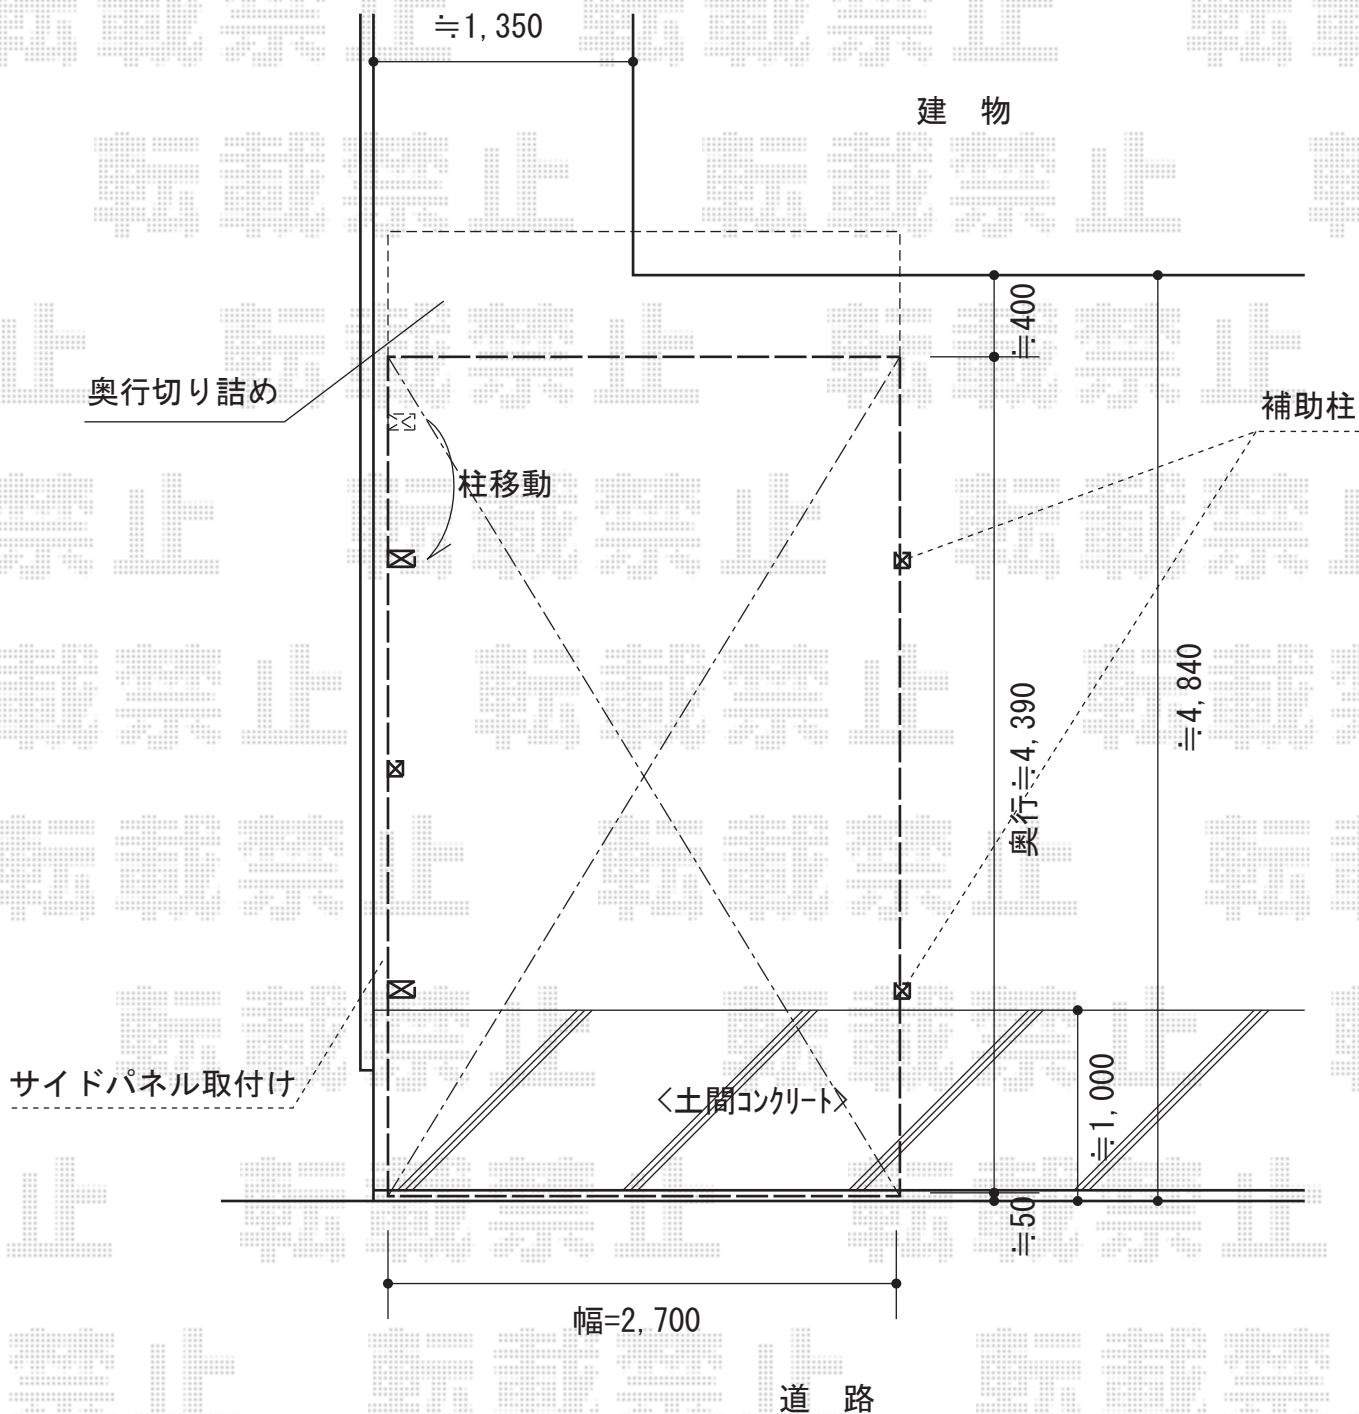

プレシオスポート 積雪～20cm対応

Value Select プレシオスポート 積雪～20cm対応 幅=2,700mm 奥行=5,052mm 色：ノーブルステン 屋根材：熱線遮断ポリカーボネート（スカイブルーマット調） 柱仕様：ハイルーフ柱仕様（有効高 約2,250mm）
Value Select サイドパネル2段+着脱式サポート柱×2本 サイズ：5,052mm×1,673mm パネル材：熱線遮断ポリカーボネート（スカイブルーマット調） 色：ノーブルステン サポート柱：着脱式サポート柱×2本

現場状況や作図制限により概略図の内容と多少の違いが生じることがございます。  
施工時は、現場優先とさせて頂きたく思いますので、お立会い頂き、  
最終のご指示のほど、何卒、宜しくお願い致します。

EX-SHOP  
HTTP://WWW.EX-SHOP.NET

担当：岡本