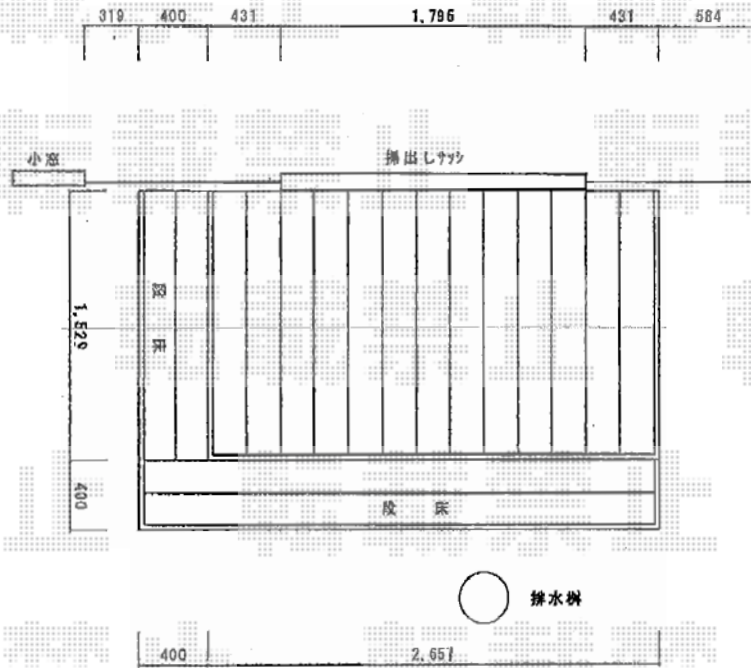

リウッドデッキ 200 単体 施工概略図

YKK AP リウッドデッキ 200 単体
間口=1.5間 (2,651mm)
出幅=5尺 (1,520mm)
色：ウォームグレイ
床板：縦貼り
束柱：Uタイプ (700mm)
オプション：段床セット1段正面+片側面タイプ

現場状況や作図制限により概略図の内容と多少の違いが生じることがございます。
施工時は、現場優先とさせて頂きたく思いますので、お立会い頂き、
最終のご指示のほど、何卒、宜しくお願い致します。