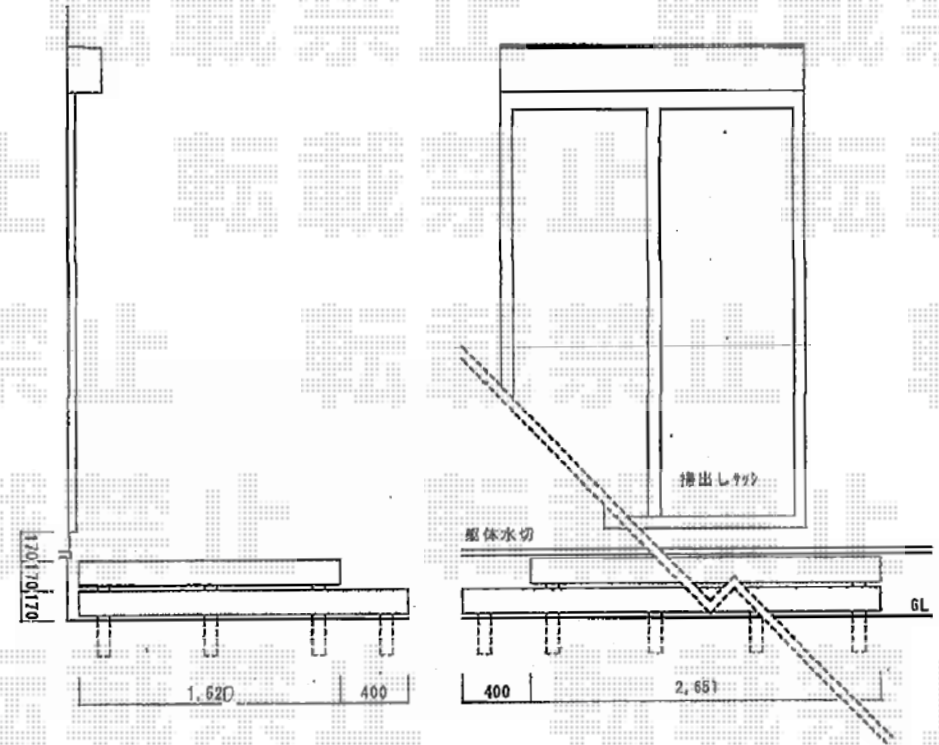

リウッドデッキ 200 単体 施工概略図

YKK AP リウッドデッキ 200 単体
間口=1.5間 (2,651mm)
出幅=5尺 (1,520mm)
色：ウォームグレイ
床板：縦貼り
束柱：Uタイプ (700mm)
オプション：段床セット1段正面+片側面タイプ

現場状況や作図制限により概略図の内容と多少の違いが生じることがございます。
施工時は、現場優先とさせて頂きたく思いますので、お立会い頂き、
最終のご指示のほど、何卒、宜しくお願い致します。