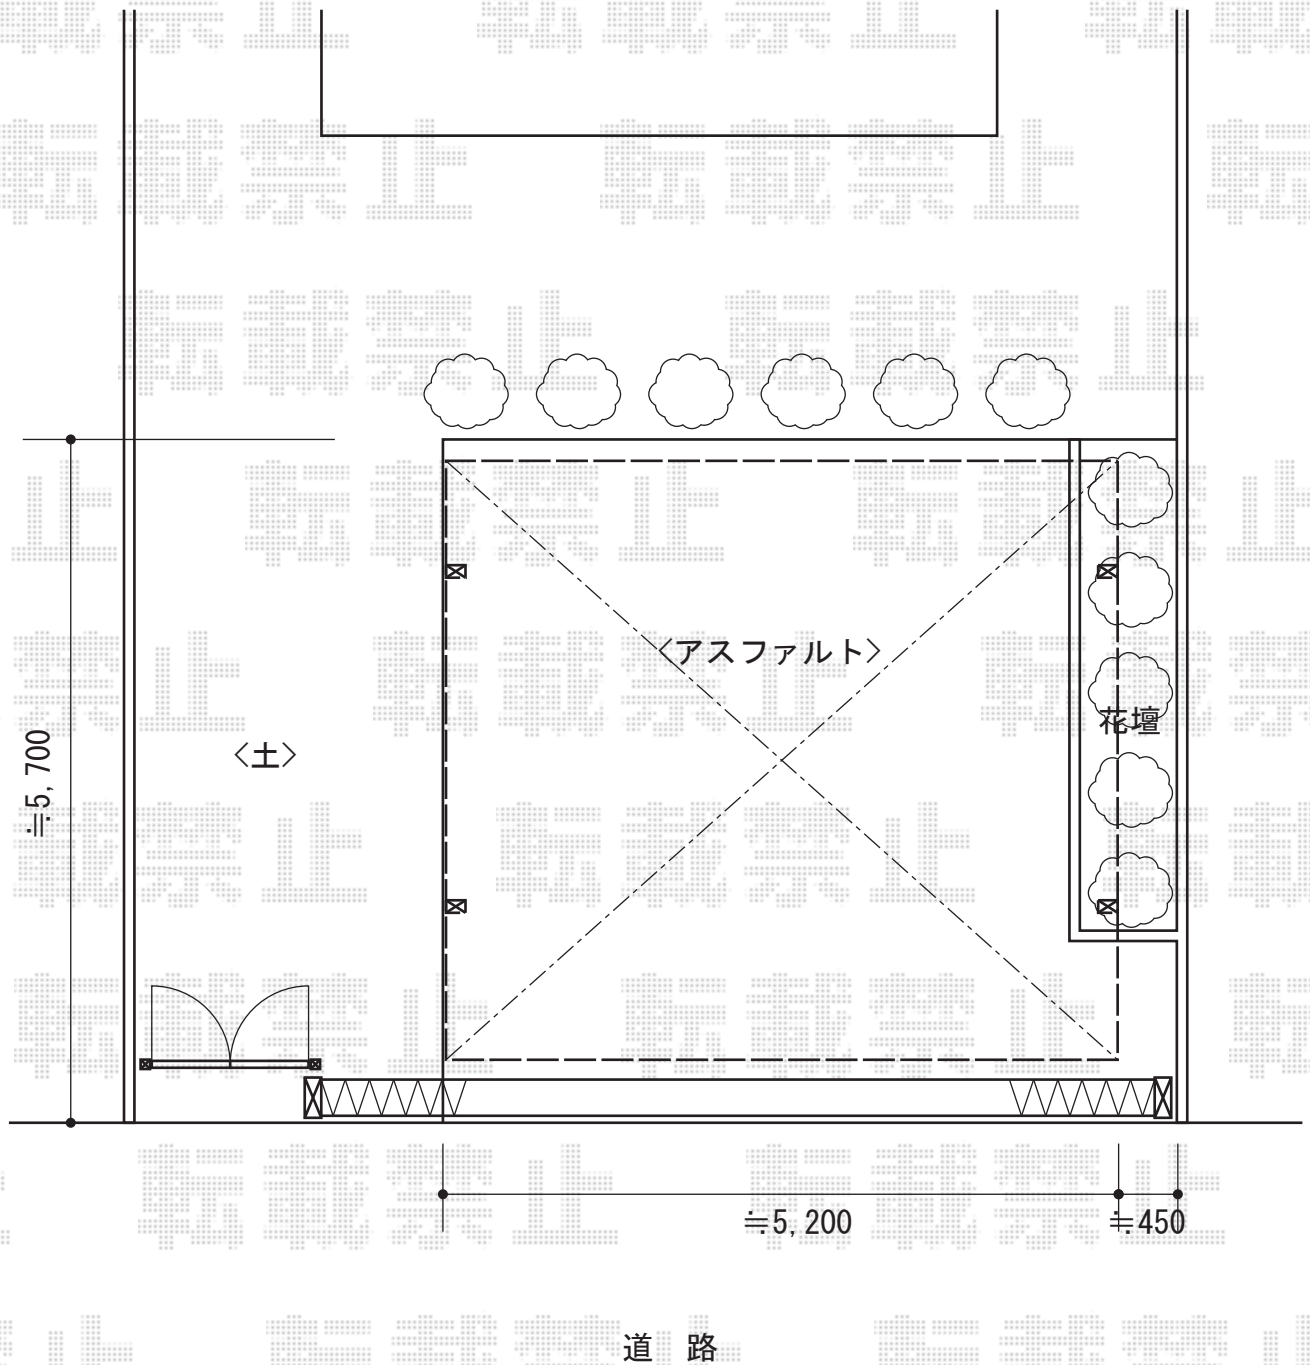

レイナツインポート 積雪～20cm対応 施工概略図

YKK AP レイナツインポート 積雪～20cm対応

幅=5,392mm

奥行=5,052mm

色：ブラウン

屋根材：熱線遮断ポリカーボネート【アースブルーマット調】

柱仕様：ハイルフ柱仕様（有効高 約2,355mm）

現場状況や作図制限により概略図の内容と多少の違いが生じることがございます。
施工時は、現場優先とさせて頂きたく思いますので、お立会い頂き、
最終のご指示のほど、何卒、宜しくお願い致します。