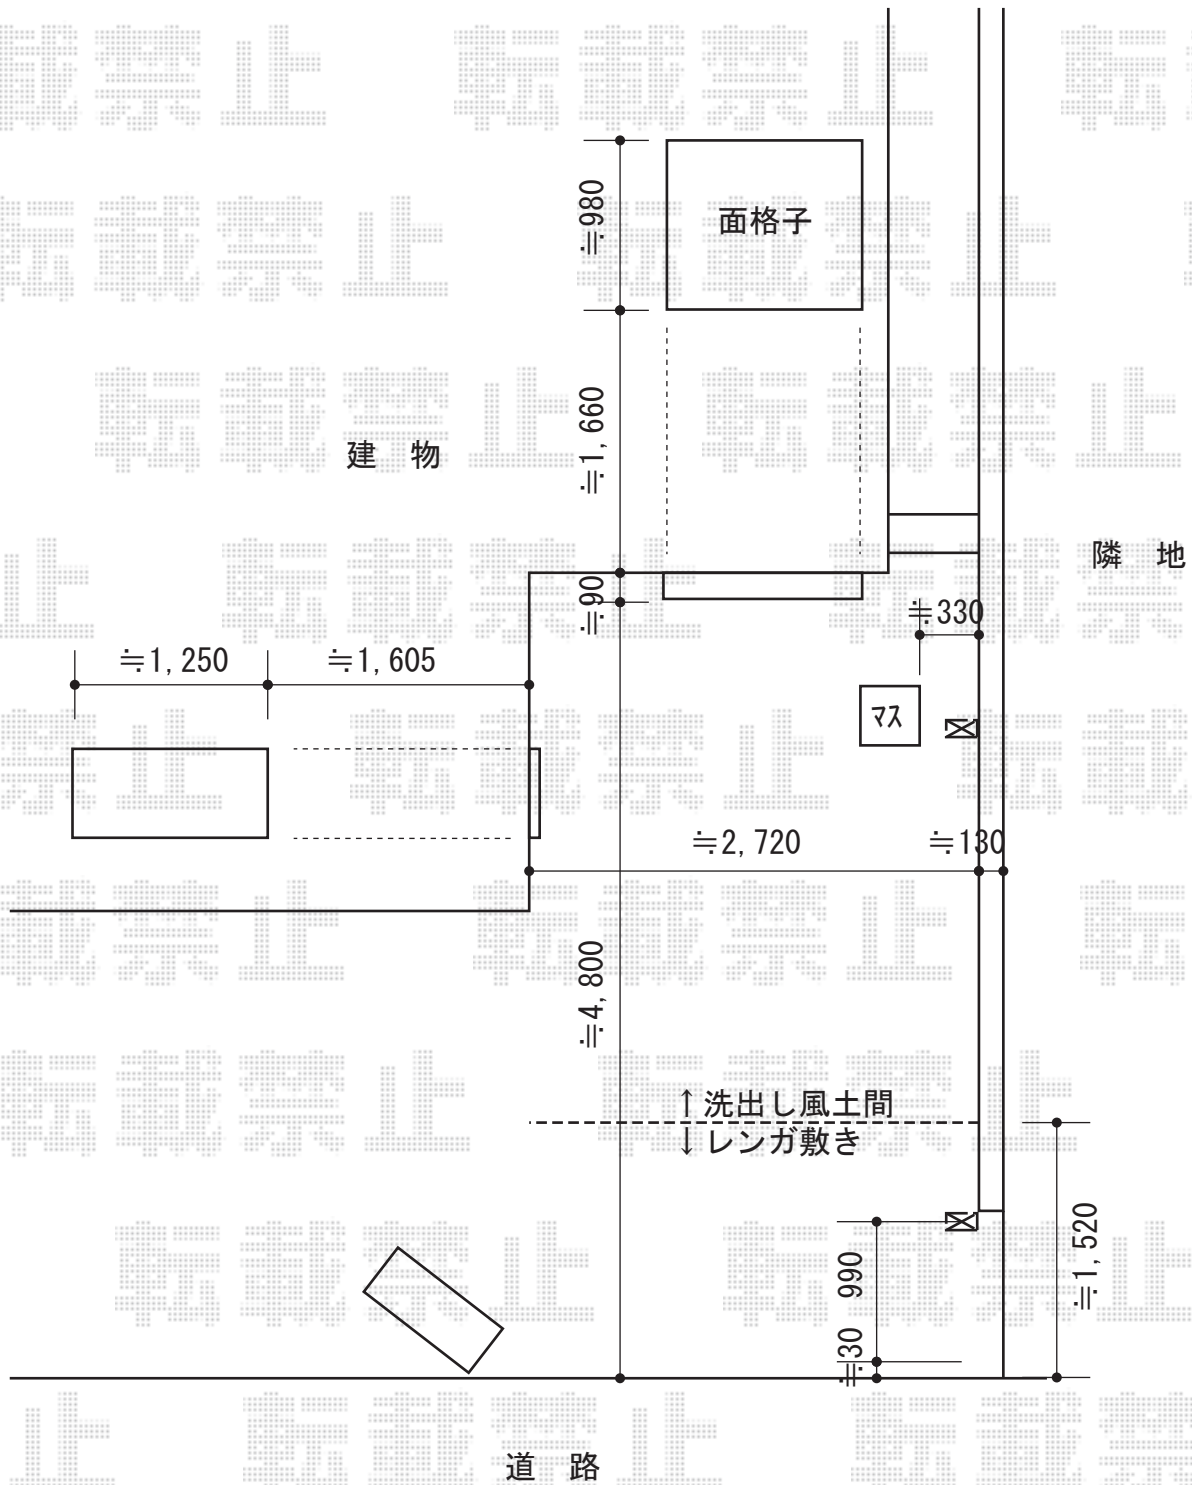

カーブポートシグマIII 積雪～20cm対応

トステム カーブポートシグマIII 積雪～20cm対応  
 幅=2,551mm  
 奥行=4,980mm  
 色：シャイングレー  
 屋根材：ガリレポリカ（クリアマット・すりガラス調）  
 柱仕様：ロング柱23仕様（有効高 約2,300mm）

現場状況や作図制限により概略図の内容と多少の違いが生じることがございます。  
 施工時は、現場優先とさせて頂きたく思いますので、お立会い頂き、  
 最終のご指示のほど、何卒、宜しくお願い致します。