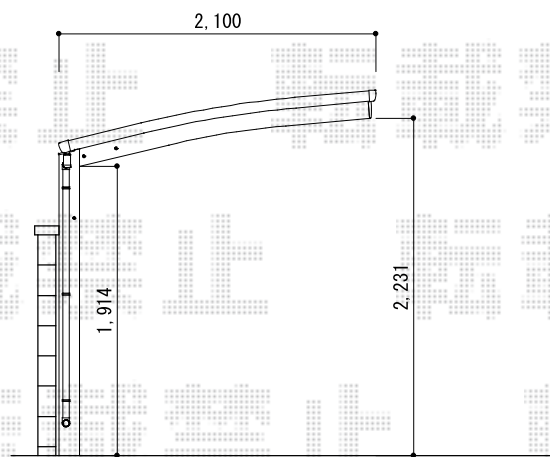

見積り① レイナポート 2188×2100 ハイルーフ仕様

有効を1,900mm程度に調整

YKK AP レイナポート ミニ 積雪～20cm対応
 幅=2,100mm
 奥行=2,188mm
 色：カームブラック
 屋根材：ポリカーボネート（アースブルー）
 柱仕様：ハイルーフ柱仕様（有効高 約2,355mm）

現場状況や作図制限により概略図の内容と多少の違いが生じることがございます。
 施工時は、現場優先とさせて頂きたく思いますので、お立会い頂き、
 最終のご指示のほど、何卒、宜しくお願い致します。