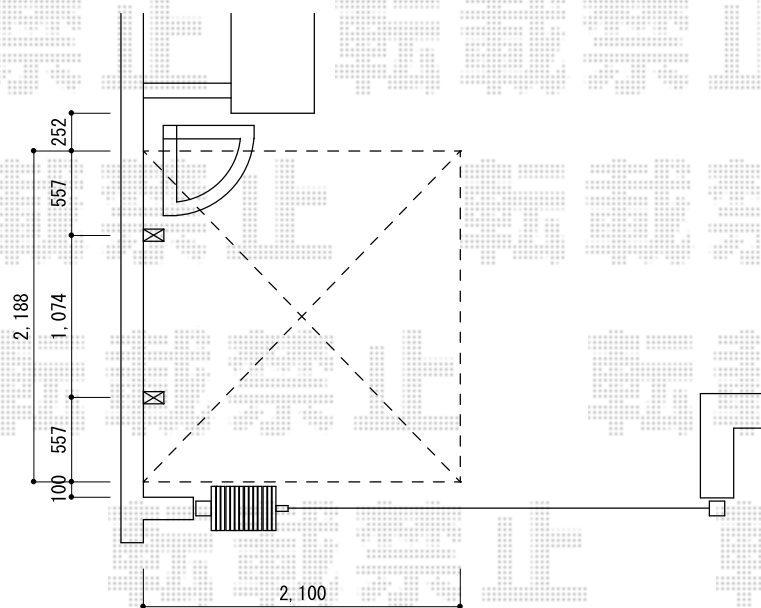

見積り① レイナポート 2188×2100 ハイルーフ仕様

有効を1,900mm程度に調整

YKK AP レイナポート ミニ 積雪～20cm対応
 幅=2,100mm
 奥行=2,188mm
 色：カームブラック
 屋根材：ポリカーボネート（アースブルー）
 柱仕様：ハイルーフ柱仕様（有効高 約2,355mm）

現場状況や作図制限により概略図の内容と多少の違いが生じることがございます。
 施工時は、現場優先とさせて頂きたく思いますので、お立会い頂き、
 最終のご指示のほど、何卒、宜しくお願い致します。