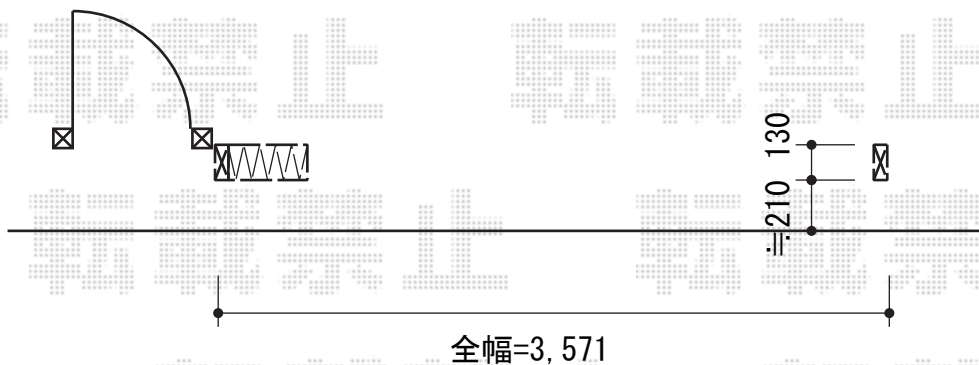

トリップゲート PB型 ノンレール 片開き

Value Select トリップゲート PB型 ノンレール 片開き
開口幅=3,471mm
全幅=3,571mm
たたみ幅=400mm
高さ=1,200mm
色：ブラック
キャスター数：2箇所
落棒数：2本

現場状況や作図制限により概略図の内容と多少の違いが生じることがございます。
施工時は、現場優先とさせて頂きたく思いますので、お会い頂き、
最終のご指示のほど、何卒、宜しくお願い致します。