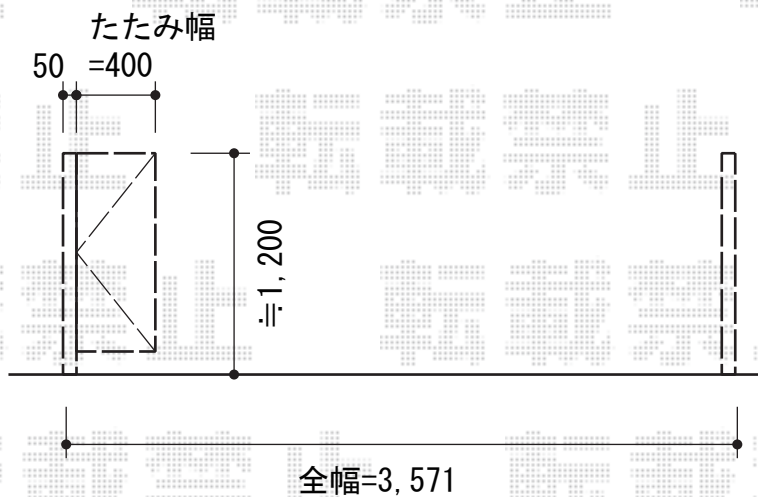

トリップゲート PB型 ノンレール 片開き

Value Select トリップゲート PB型 ノンレール 片開き
開口幅=3,471mm
全幅=3,571mm
たたみ幅=400mm
高さ=1,200mm
色：ブラック
キャスター数：2箇所
落棒数：2本

現場状況や作図制限により概略図の内容と多少の違いが生じることがございます。
施工時は、現場優先とさせて頂きたく思いますので、お会い頂き、
最終のご指示のほど、何卒、宜しくお願い致します。