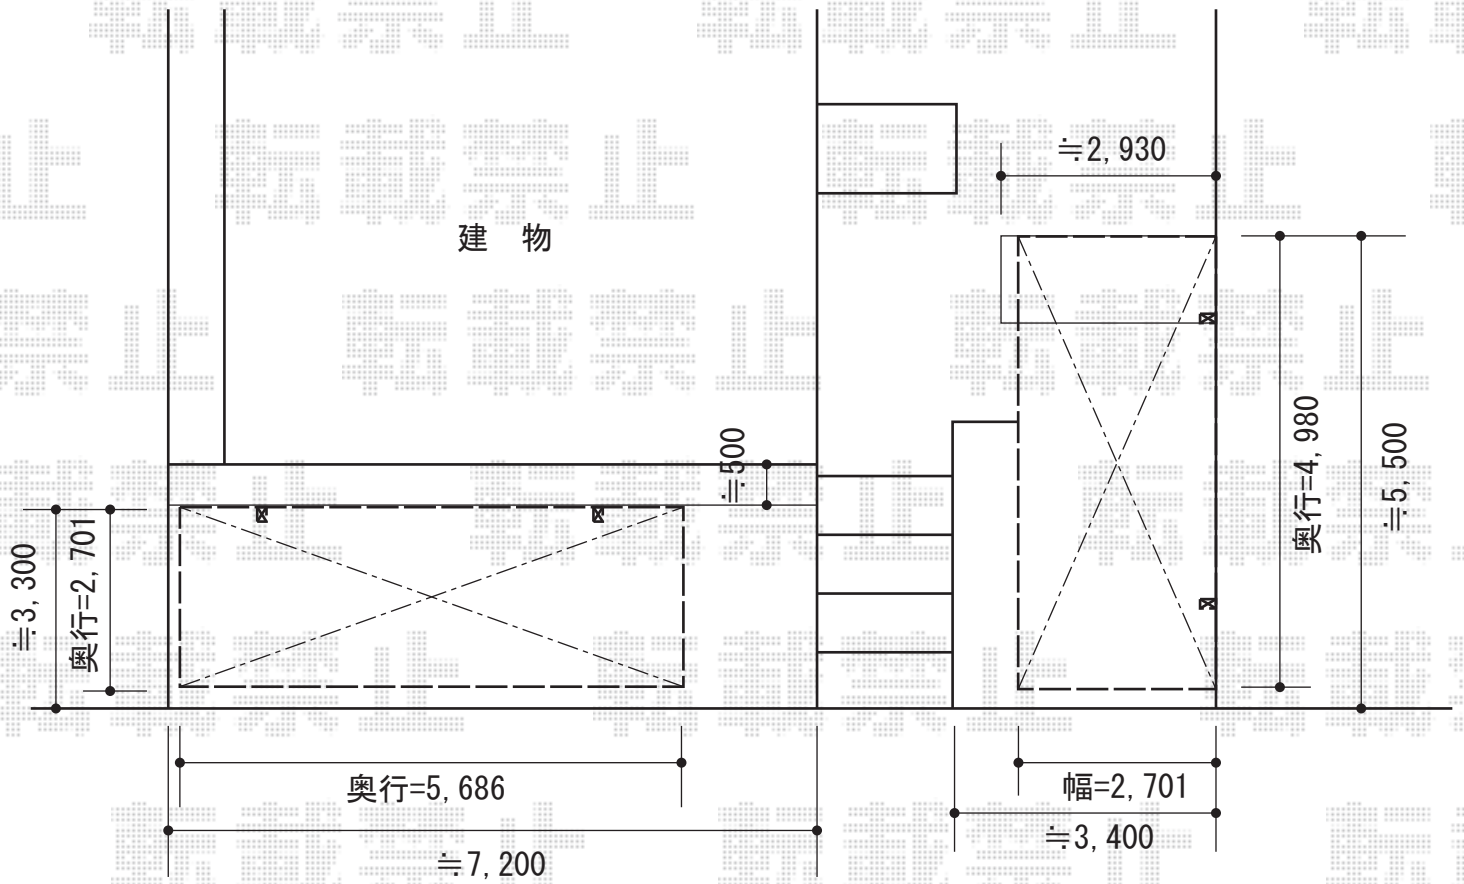

カーブポートシグマIII 積雪～30cm対応

トステム カーブポートシグマIII 積雪～30cm対応
 幅=2,701mm
 奥行=5,686mm
 色：シャイングレー
 屋根材：熱線吸収アクアポリカーボネート（ライトブルー）
 柱仕様：ロング柱23仕様（有効高 約2,300mm）

トステム カーブポートシグマIII
 幅=2,701mm
 奥行=4,980mm
 色：シャイングレー
 屋根材：熱線吸収アクアポリカーボネート（ライトブルー）
 柱仕様：ロング柱23