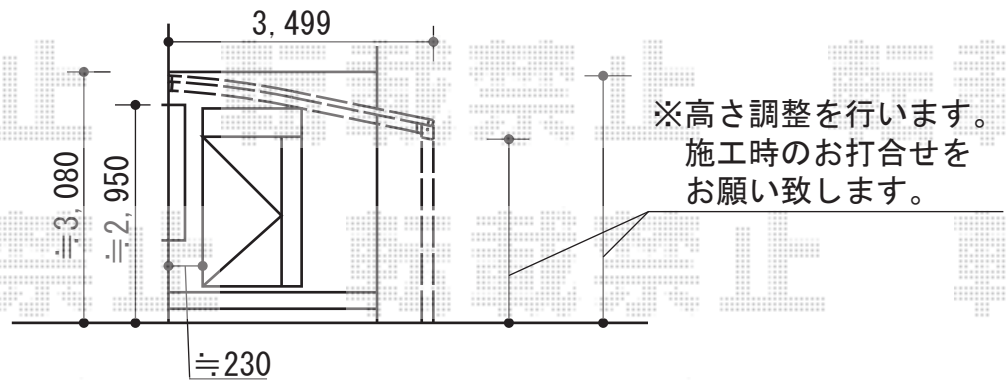

ルーフポートシグマIII 積雪～30cm対応

トステム ルーフポートシグマIII 積雪～30cm対応

幅=3,499mm

奥行=5,686mm

色：シャイングレー

屋根材：熱線吸収アクアポリカーボネート（ライトブルー）

柱仕様：柱3本/ロング柱23仕様（有効高 約2,732mm）

トステム ルーフポートシグマIII用 サイドパネル

奥行サイズ：57タイプ用

高さ：（H800+H800）2段

色：シャイングレー

パネル材：熱線吸収アクアポリカーボネート（ライトブルー）

柱仕様：ロング柱23仕様（間柱4本）

現場状況や作図制限により概略図の内容と多少の違いが生じることがございます。  
 施工時は、現場優先とさせて頂きたく思いますので、お立会い頂き、  
 最終のご指示のほど、何卒、宜しくお願い致します。

EX-SHOP  
 HTTP://WWW.EX-SHOP.NET