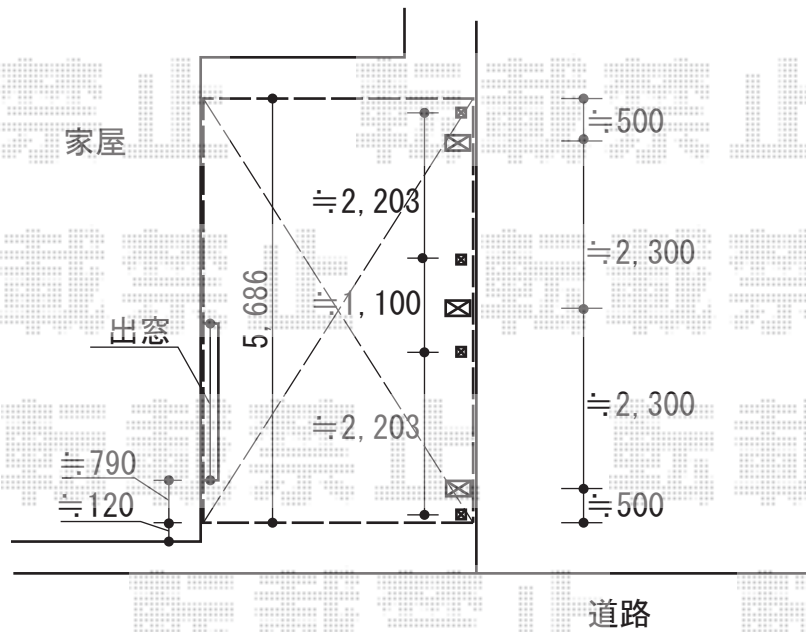

ルーフポートシグマIII 積雪～30cm対応

トステム ルーフポートシグマIII 積雪～30cm対応

幅=3,499mm

奥行=5,686mm

色：シャイングレー

屋根材：熱線吸収アクアポリカーボネート（ライトブルー）

柱仕様：柱3本/ロング柱23仕様（有効高 約2,732mm）

トステム ルーフポートシグマIII用 サイドパネル

奥行サイズ：57タイプ用

高さ：（H800+H800）2段

色：シャイングレー

パネル材：熱線吸収アクアポリカーボネート（ライトブルー）

柱仕様：ロング柱23仕様（間柱4本）

現場状況や作図制限により概略図の内容と多少の違いが生じることがございます。  
 施工時は、現場優先とさせて頂きたく思いますので、お立会い頂き、  
 最終のご指示のほど、何卒、宜しくお願い致します。

EX-SHOP  
 HTTP://WWW.EX-SHOP.NET