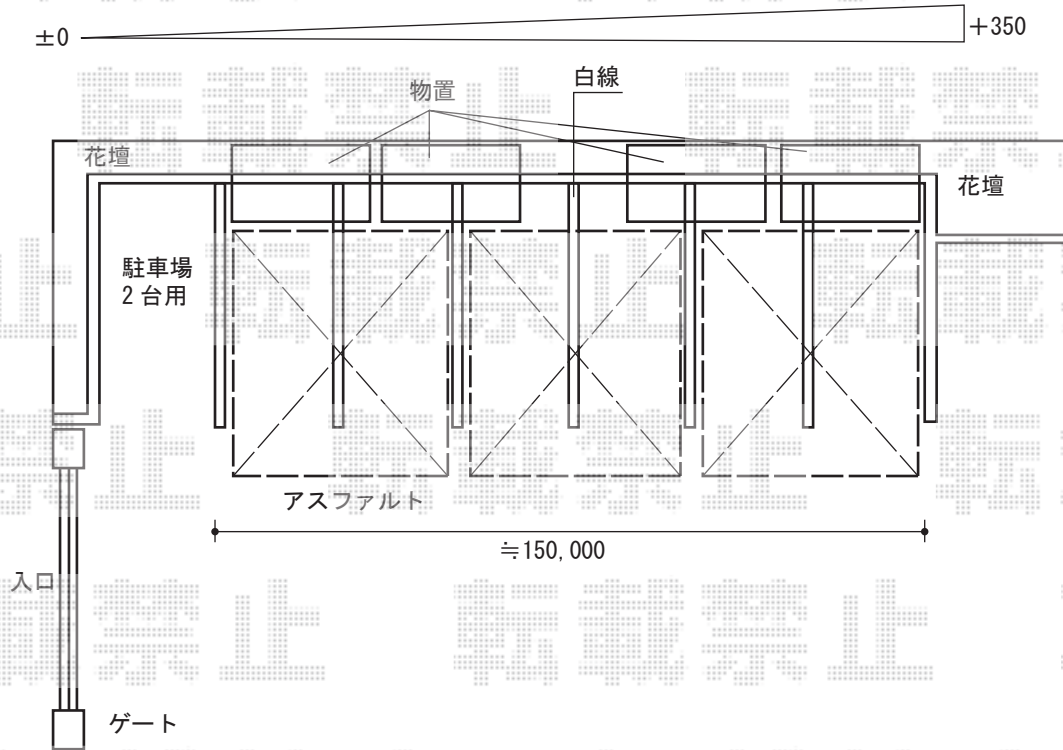

# プレシオスポート Y合掌 積雪～20cm対応

## ①案 通常通り横並びに致します

①Value Select プレシオスポート Y合掌 積雪～20cm対応  
幅=4,817mm  
奥行=5,052mm  
色：グレースブラウン  
屋根材：熱線遮断ポリカーボネート（スカイブルーマット調）  
柱仕様：ハイルーフ柱仕様（有効高 約2,250mm）

②Value Select プレシオスポート Y合掌 積雪～20cm対応  
幅=5,117mm  
奥行=5,052mm  
色：グレースブラウン  
屋根材：熱線遮断ポリカーボネート（スカイブルーマット調）  
柱仕様：ハイルーフ柱仕様（有効高 約2,250mm）