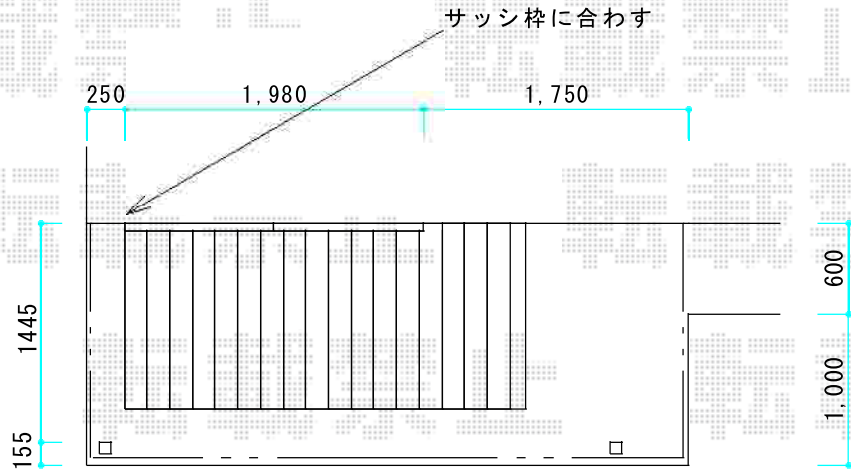

# リウッドデッキ200 単体

270  
2,100  
500

高さにつきましては、現地にて調整致します。  
施工当日、お打ち合わせお願い致します。

YKK AP リウッドデッキ200 単体  
間口=1.5間 (2,651mm)  
出幅=4尺 (1,220mm)  
色：レッドブラウン  
床板：縦貼り  
束柱：Tタイプ (400~500mm) / 束柱色：カームブラック

現場状況や作図制限により概略図の内容と多少の違いが生じる場合がございます。  
施工時は、現場優先とさせて頂きたく思いますので、お立会い頂き、土間コンクリートに固定  
最終のご指示のほど、何卒、宜しくお願い致します。