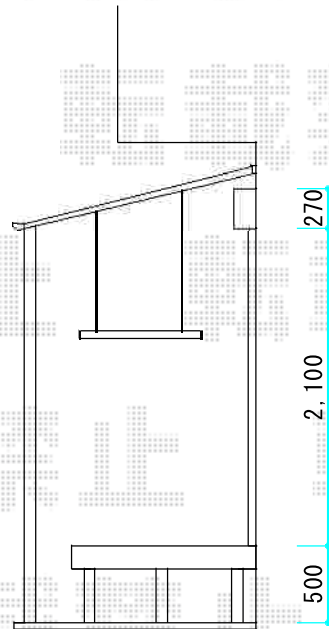

# リウッドデッキ200 単体

270  
2,100  
500

高さにつきましては、現地にて調整致します。  
施工当日、お打ち合わせお願い致します。

YKK AP リウッドデッキ200 単体  
間口=1.5間 (2,651mm)  
出幅=4尺 (1,220mm)  
色：レッドブラウン  
床板：縦貼り  
束柱：Tタイプ (400~500mm) / 束柱色：カームブラック

現場状況や作図制限により概略図の内容と多少の違いが生じる場合がございます。  
施工時は、現場優先とさせて頂きたく思いますので、お立会い頂き、土間コンクリートに固定  
最終のご指示のほど、何卒、宜しくお願い致します。