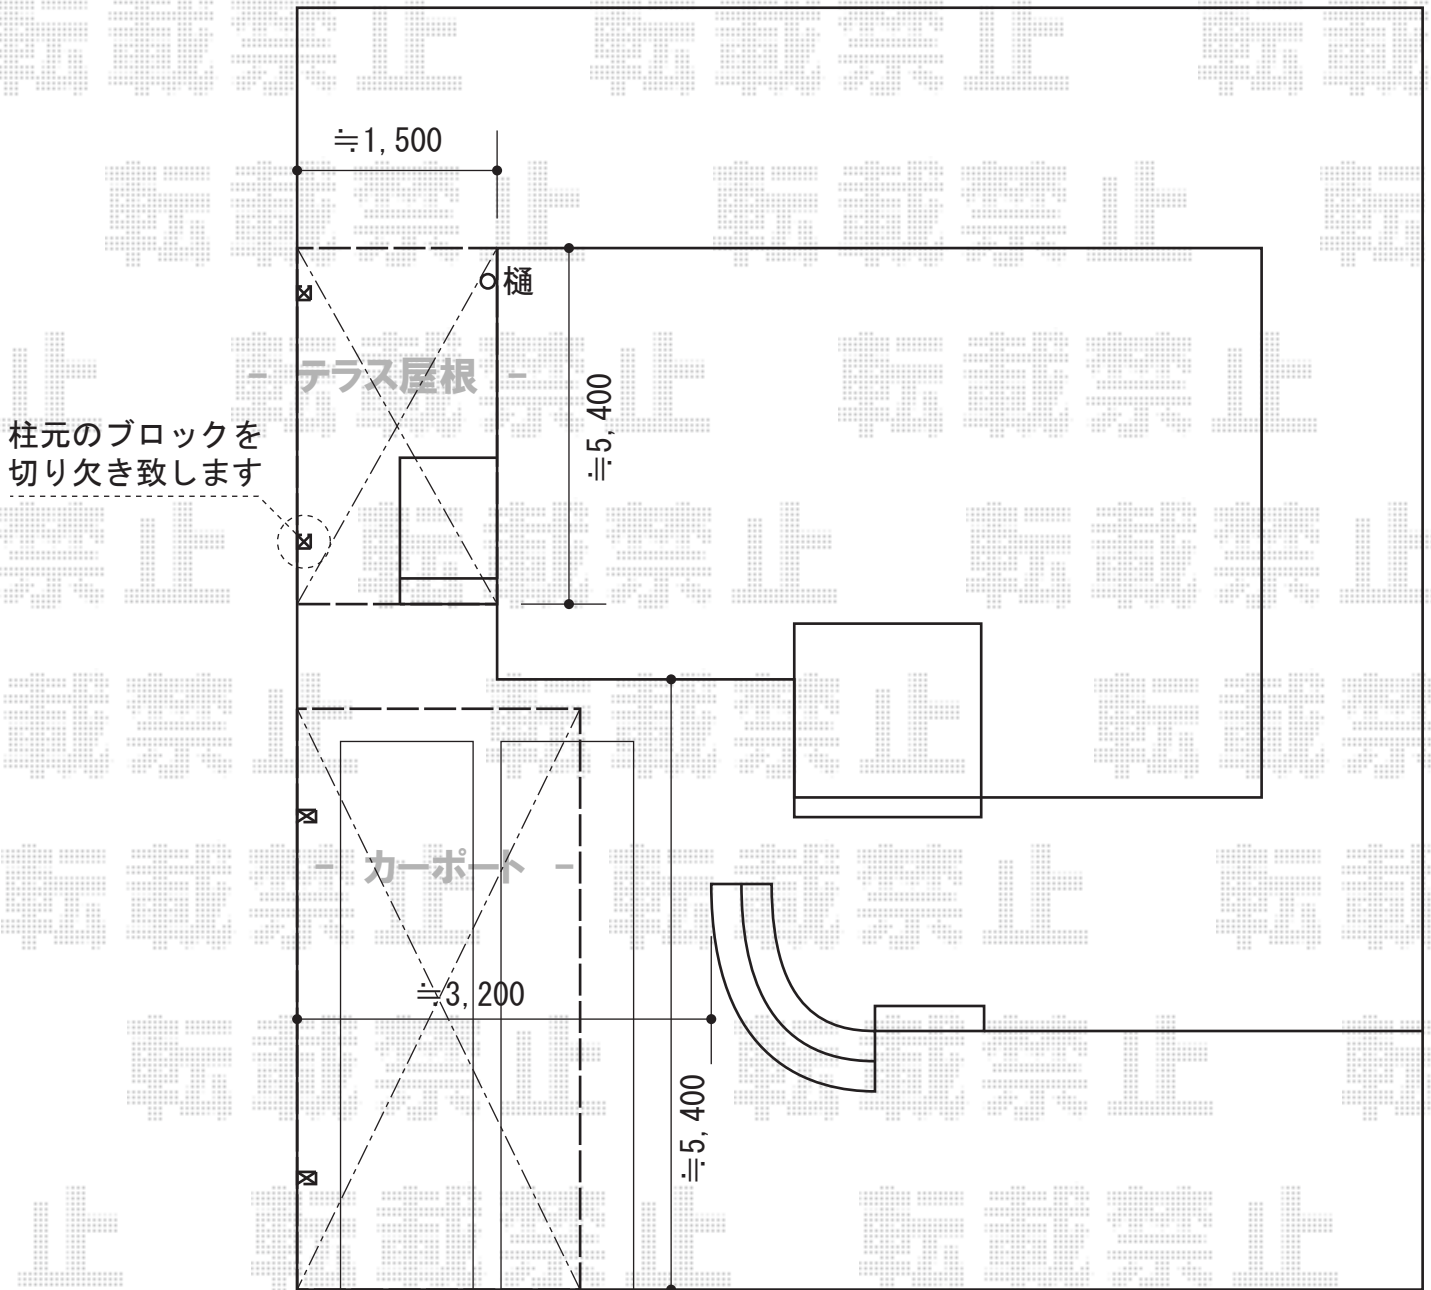

カーポート・テラス屋根

YKK AP レイナポート 積雪～20cm対応
 幅=2,700mm
 奥行=5,052mm
 色：プラチナステン
 屋根材：熱線遮断ポリカーボネート（アースブルーマット調）
 柱仕様：ハイルーフ柱仕様（有効高 約2,355mm）

YKK AP ヴェクターテラス R型 テラスタイプ 単体 積雪～20cm対応
 間口=メーター5000（柱芯々4,845mm 屋根幅5,030mm）
 出幅=5尺（1,470mm）
 色：プラチナステン
 屋根材：ポリカーボネート（トーマイマット）
 柱仕様：柱位置固定タイプ（柱3本）
 施工方法：上止め仕様

YKK AP 吊り下げ式物干し 標準 2本入り
 色：プラチナステン
 数量：1セット

現場状況や作図制限により概略図の内容と多少の違いが生じることがございます。
 施工時は、現場優先とさせて頂きたく思いますので、お立会い頂き、
 最終のご指示のほど、何卒、宜しくお願い致します。

EX-SHOP
[HTTP://WWW.EX-SHOP.NET](http://www.ex-shop.net)

担当：邑智