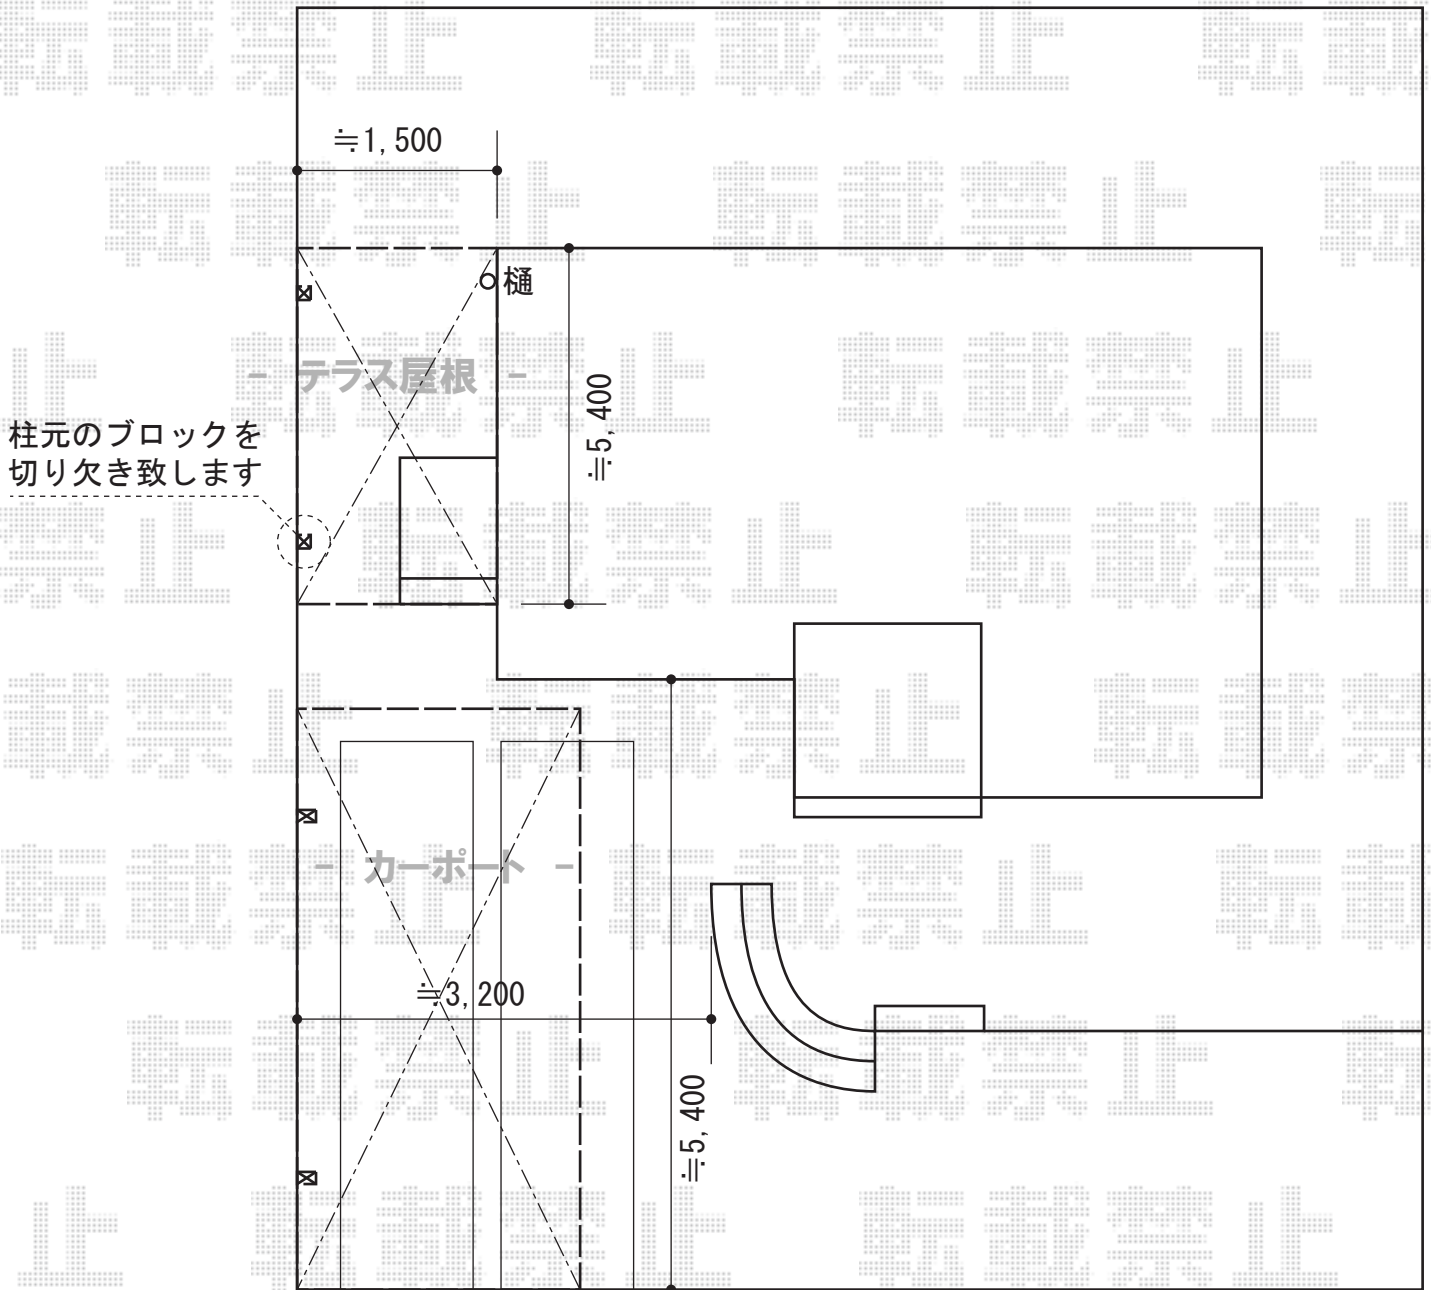

# カーポート・テラス屋根

YKK AP レイナポート 積雪～20cm対応  
 幅=2,700mm  
 奥行=5,052mm  
 色：プラチナステン  
 屋根材：熱線遮断ポリカーボネート（アースブルーマット調）  
 柱仕様：ハイルーフ柱仕様（有効高 約2,355mm）

YKK AP ヴェクターテラス R型 テラスタイプ 単体 積雪～20cm対応  
 間口=メーター5000（柱芯々4,845mm 屋根幅5,030mm）  
 出幅=5尺（1,470mm）  
 色：プラチナステン  
 屋根材：ポリカーボネート（トーマイマット）  
 柱仕様：柱位置固定タイプ（柱3本）  
 施工方法：上止め仕様

YKK AP 吊り下げ式物干し 標準 2本入り  
 色：プラチナステン  
 数量：1セット

現場状況や作図制限により概略図の内容と多少の違いが生じることがございます。  
 施工時は、現場優先とさせて頂きたく思いますので、お立会い頂き、  
 最終のご指示のほど、何卒、宜しくお願い致します。

**EX-SHOP**  
 HTTP://WWW.EX-SHOP.NET

担当：邑智