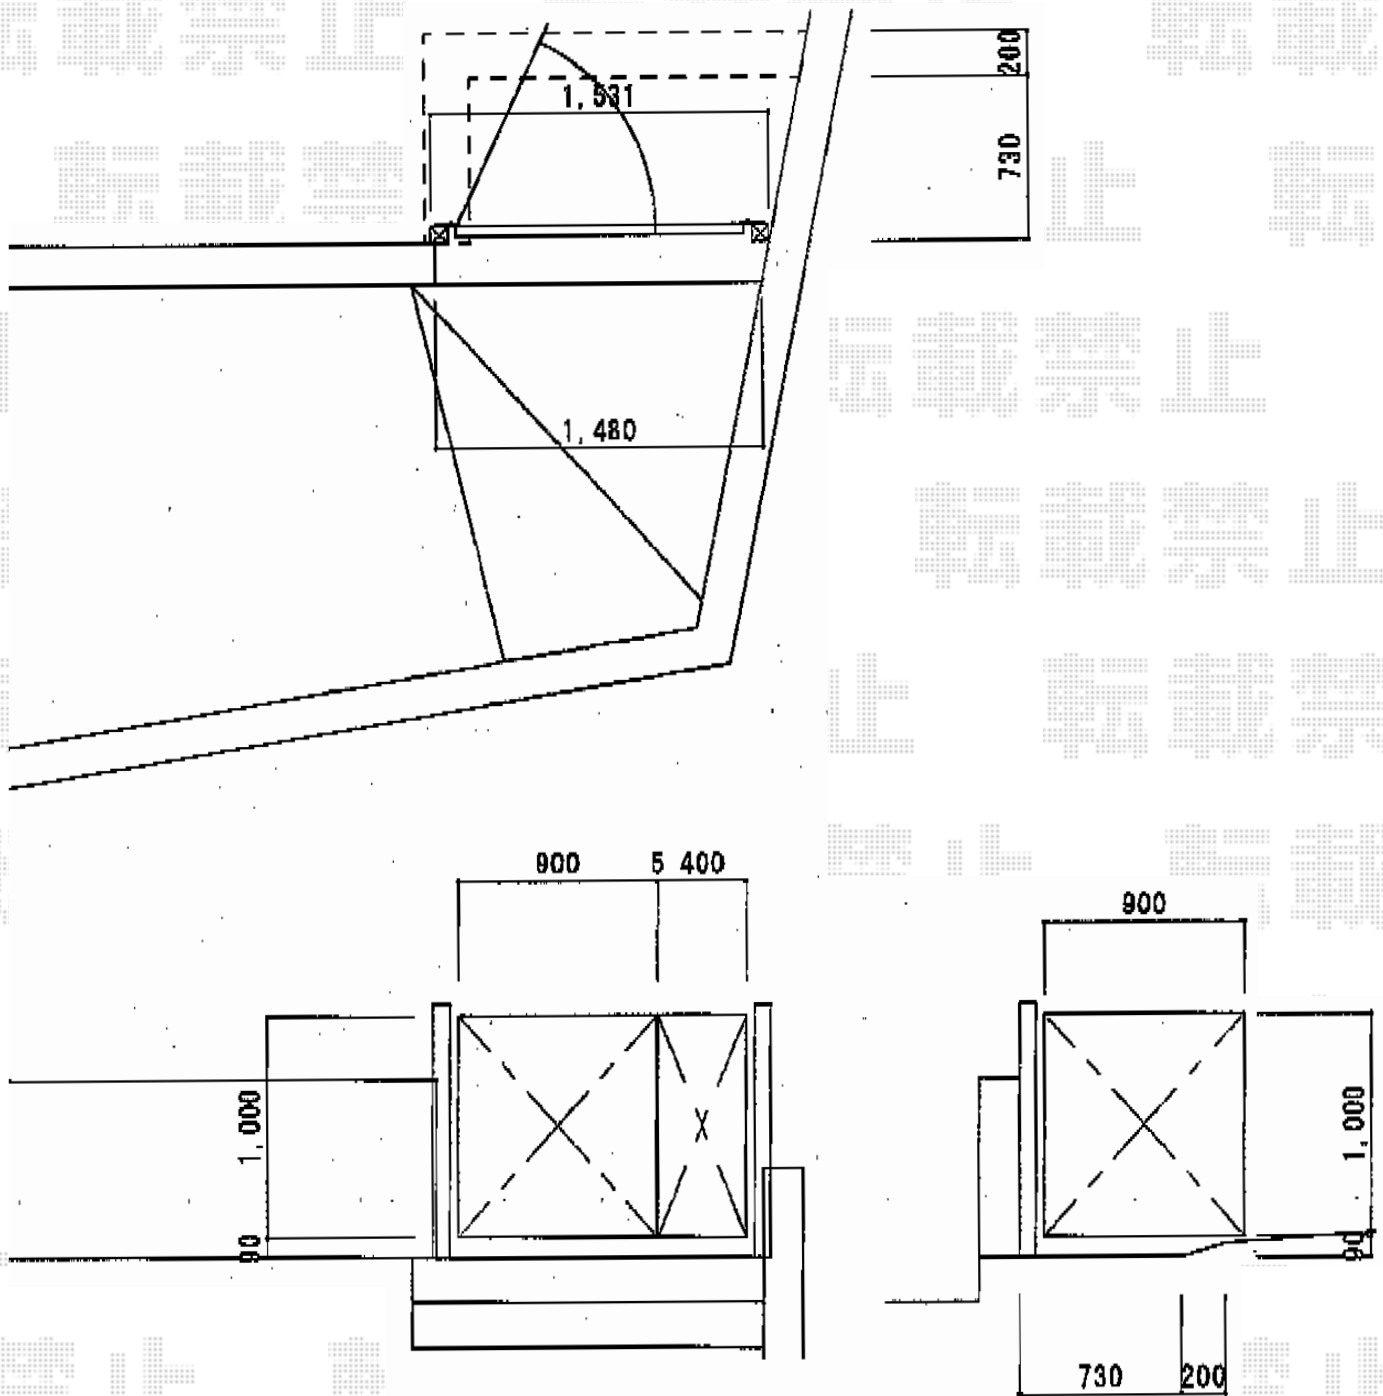

【特注】プリレオ R2型 両開き親子

TOEX 【特注】プリレオ R2型 両開き親子

扉1枚 (W×H) = (400+900×1,000mm)

色：オータムブラウン

錠：プッシュプルRT錠（錠色：ライトゴールド）*錠金具両面シリンダー

現場状況や作図制限により概略図の内容と多少の違いが生じることがございます。
 施工時は、現場優先とさせて頂きたく思いますので、お立会い頂き、
 最終のご指示のほど、何卒、宜しくお願い致します。