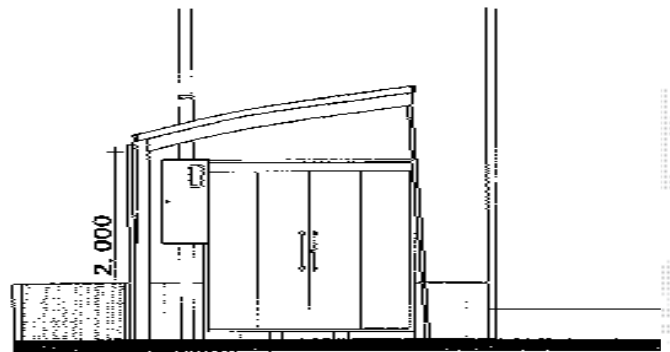

レイナポート 延長 積雪~20cm対応

YKK AP レイナポート 延長 積雪~20cm対応
幅=3,000mm
奥行=7,200mm
色：カームブラック
屋根材：熱線遮断ポリカーボネート
(アースブルーマット調)
柱仕様：ハイルフ柱仕様 (有効高 約2,355mm)

タクボ物置 M-229AF グランプレステージ ジャスト
間口=2,247mm
奥行=900mm
高さ=1,900mm
色：チャコールブラック
屋根タイプ：標準型
耐荷重タイプ：一般型