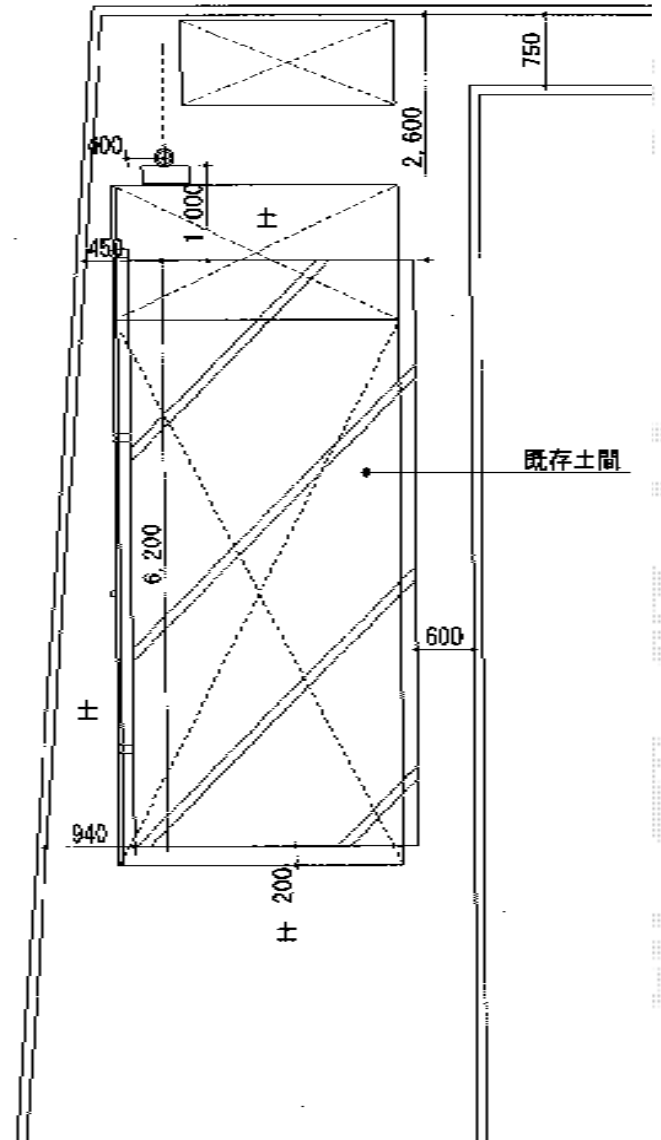

レイナポート 延長 積雪~20cm対応

YKK AP レイナポート 延長 積雪~20cm対応
幅=3,000mm
奥行=7,200mm
色：カームブラック
屋根材：熱線遮断ポリカーボネート
(アースブルーマット調)
柱仕様：ハイルフ柱仕様 (有効高 約2,355mm)

タクボ物置 M-229AF グランプレステージ ジャスト
間口=2,247mm
奥行=900mm
高さ=1,900mm
色：チャコールブラック
屋根タイプ：標準型
耐荷重タイプ：一般型