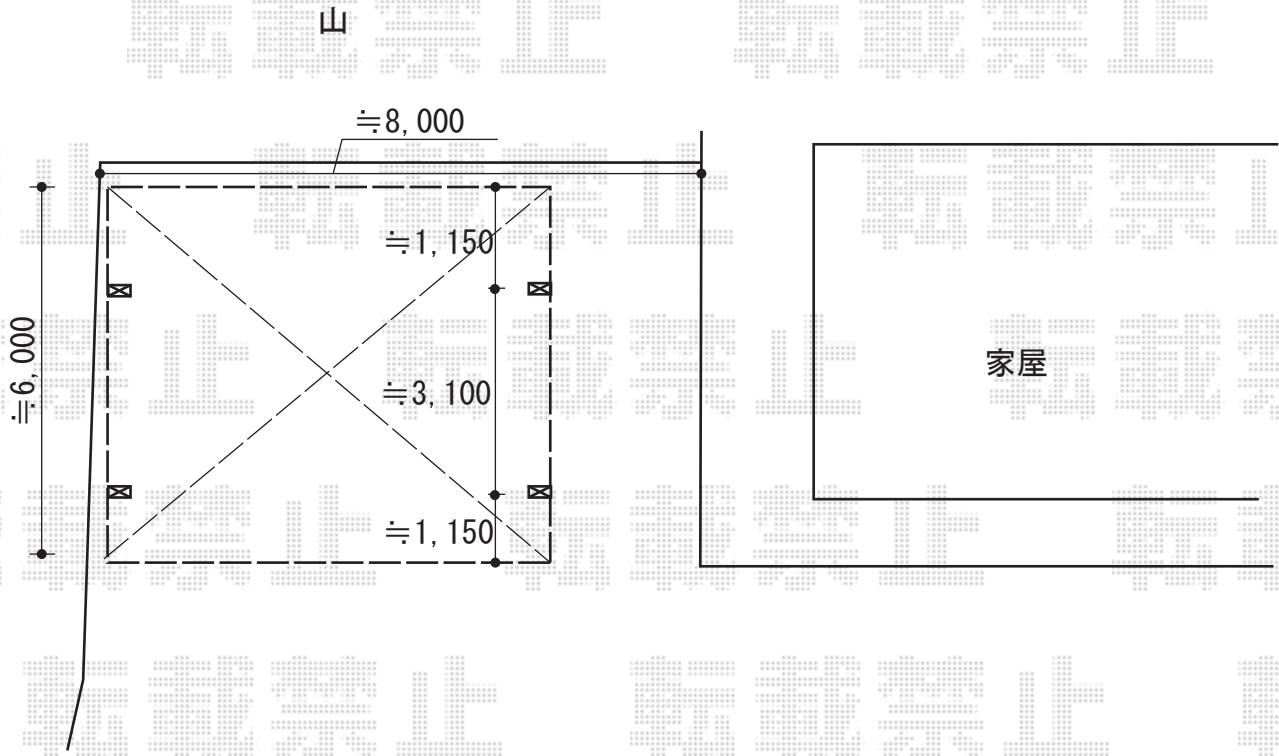

レイナツインポート 積雪~20cm対応

YKK AP レイナツインポート 積雪~20cm対応
幅=5,097mm
奥行=5,400mm
色：プラチナステン
屋根材：熱線遮断ポリカーボネート（アースブルーマット調）
柱仕様：ハイルフ柱仕様（有効高 約2,355mm）

現場状況や作図制限により概略図の内容と多少の違いが生じることがございます。
施工時は、現場優先とさせて頂きたく思いますので、お立会い頂き、
最終のご指示のほど、何卒、宜しくお願い致します。