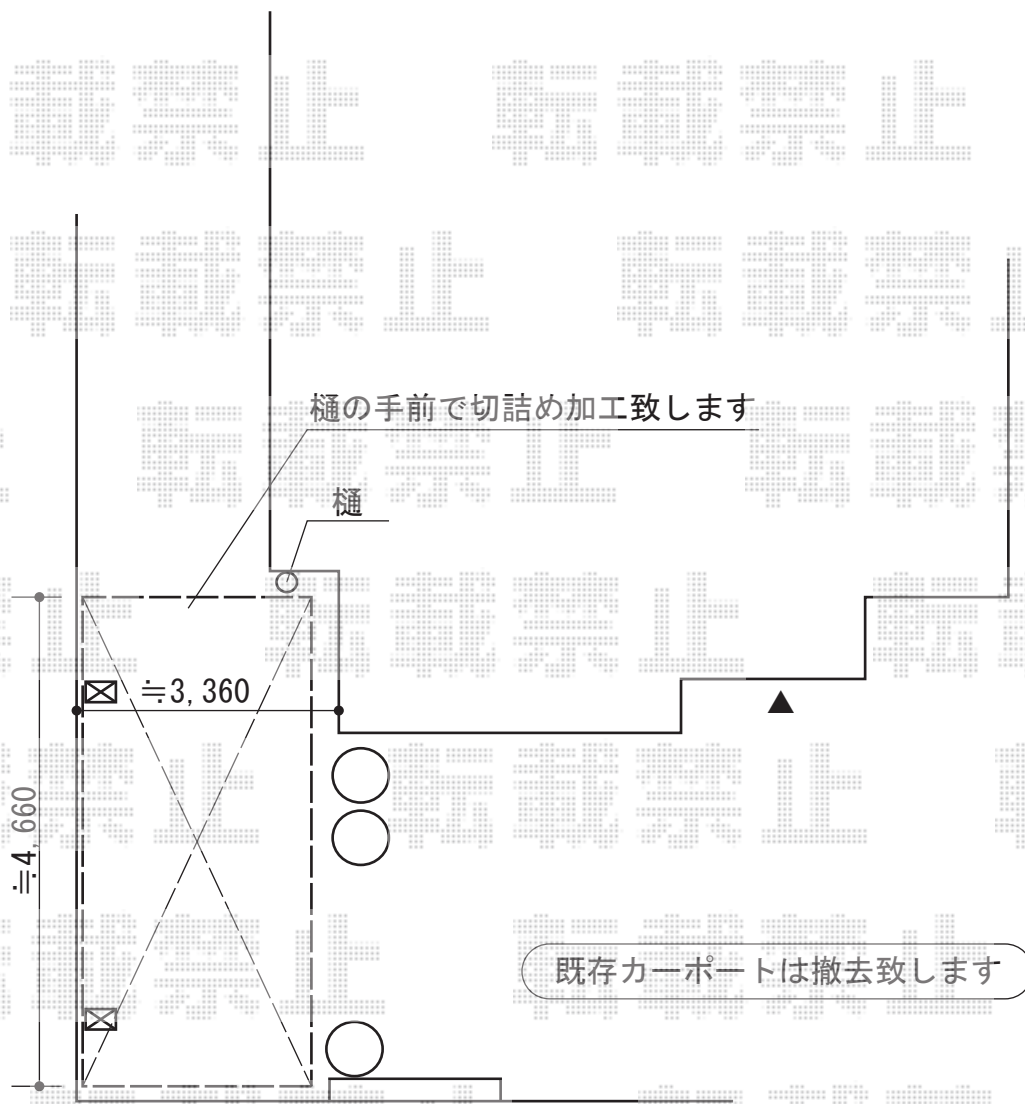

レイナポート 積雪~20cm対応

YKK AP レイナポート 積雪~20cm対応

幅=2,400mm

奥行=5,052mm

色：ブラウン

屋根材：ポリカーボネート（スモークブラウン）

柱仕様：標準柱仕様（有効高 約2,000mm）

現場状況や作図制限により概略図の内容と多少の違いが生じることがございます。