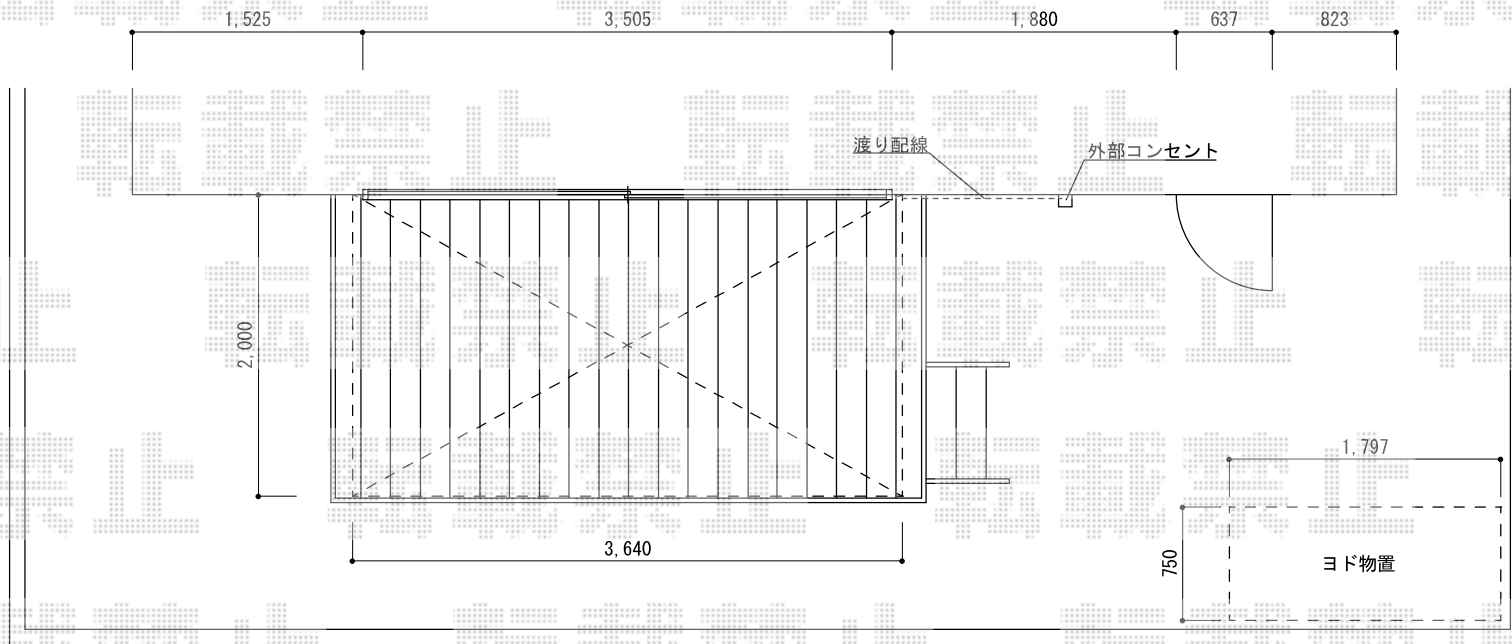

彩鳥C型 ボックスタイプ 電動式

トステム 彩鳥C型 ボックスタイプ 電動式
間口=関東間2.0間 (3,640mm)
出幅=2,000mm
本体色：シャイングレー
キャンバス色：アクリル (【グリーンライン】)
駆動：電動式/外観右駆動 (リモコン式)

ヨド物置 エスモ 一般型 1797×750×1959
間口=1,797mm
奥行=750mm
高さ=1,959mm
色：白銀 (スノーシルバー)
屋根タイプ：標準型
耐荷重タイプ：一般型

現場状況や作図制限により概略図の内容と多少の違いが生じることがございます。
施工時は、現場優先とさせて頂きたく思いますので、お立会い頂き、
最終のご指示のほど、何卒、宜しくお願い致します。