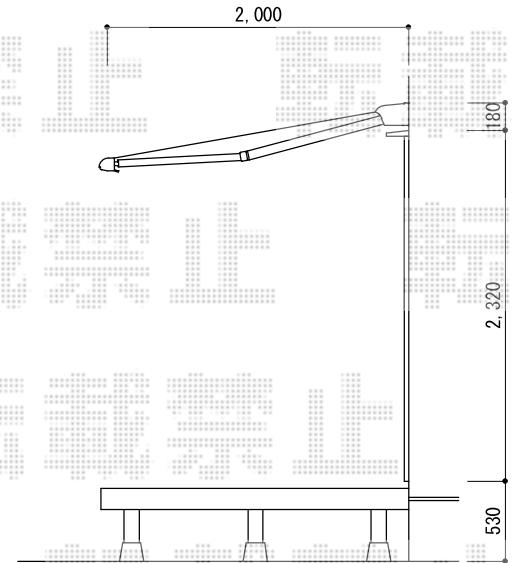

彩鳥C型 ボックスタイプ 電動式

トステム 彩鳥C型 ボックスタイプ 電動式
間口=関東間2.0間 (3,640mm)
出幅=2,000mm
本体色：シャイングレー
キャンバス色：アクリル (【グリーンライン】)
駆動：電動式/外観右駆動 (リモコン式)

ヨド物置 エスモ 一般型 1797×750×1959
間口=1,797mm
奥行=750mm
高さ=1,959mm
色：白銀 (スノーシルバー)
屋根タイプ：標準型
耐荷重タイプ：一般型

現場状況や作図制限により概略図の内容と多少の違いが生じることがございます。
施工時は、現場優先とさせて頂きたく思いますので、お立会い頂き、
最終のご指示のほど、何卒、宜しくお願い致します。