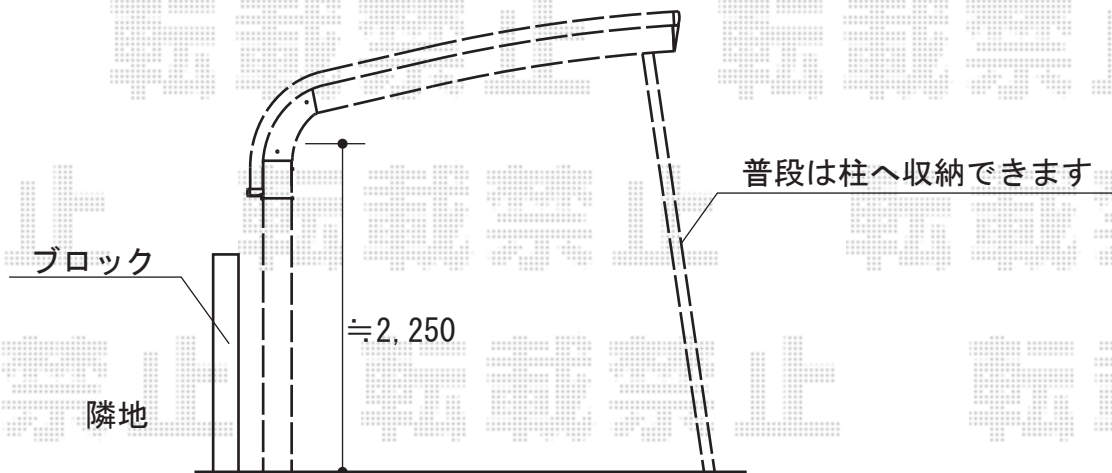

レイナキャップポート 積雪～20cm対応

YKK AP レイナキャップポート 積雪～20cm対応

幅=3,002mm

奥行=5,052mm

色：カームブラック

屋根材：熱線遮断ポリカーボネート(トーマイマツト)

柱仕様：ハイルーフ柱仕様(有効高 約2,355mm)

YKK AP 着脱式サポート柱 標準・ハイルーフ兼用2本入

色：カームブラック

柱仕様：ハイルーフ柱仕様

数量：1セット

YKK AP 屋根ふき補強材部品

数量：1セット

着脱式サポート

設置位置は施工当日再確認致します

現場状況や作図制限により概略図の内容と多少の違いが生じることがございます。
施工時は、現場優先とさせて頂きたく思いますので、お立会い頂き、
最終のご指示のほど、何卒、宜しくお願い致します。