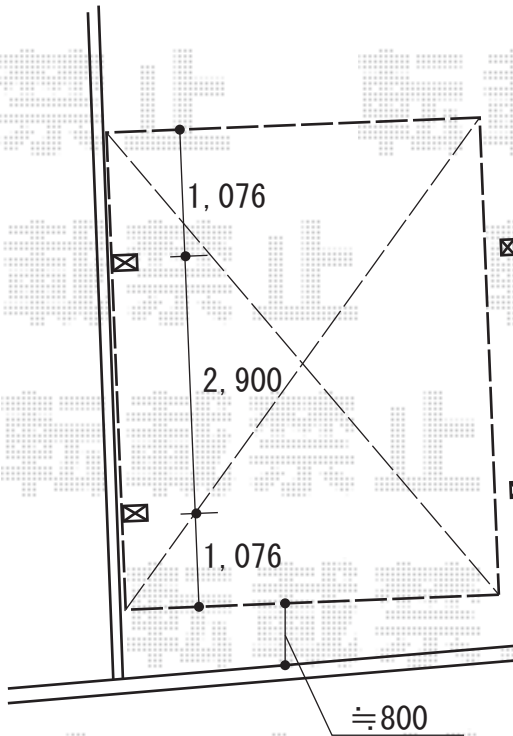

レイナキャップポート 積雪～20cm対応

YKK AP レイナキャップポート 積雪～20cm対応

幅=3,002mm

奥行=5,052mm

色：カームブラック

屋根材：熱線遮断ポリカーボネート(トーマイマツト)

柱仕様：ハイルーフ柱仕様(有効高 約2,355mm)

YKK AP 着脱式サポート柱 標準・ハイルーフ兼用2本入

色：カームブラック

柱仕様：ハイルーフ柱仕様

数量：1セット

YKK AP 屋根ふき補強材部品

数量：1セット

着脱式サポート

設置位置は施工当日再確認致します

現場状況や作図制限により概略図の内容と多少の違いが生じることがございます。
施工時は、現場優先とさせて頂きたく思いますので、お立会い頂き、
最終のご指示のほど、何卒、宜しくお願い致します。