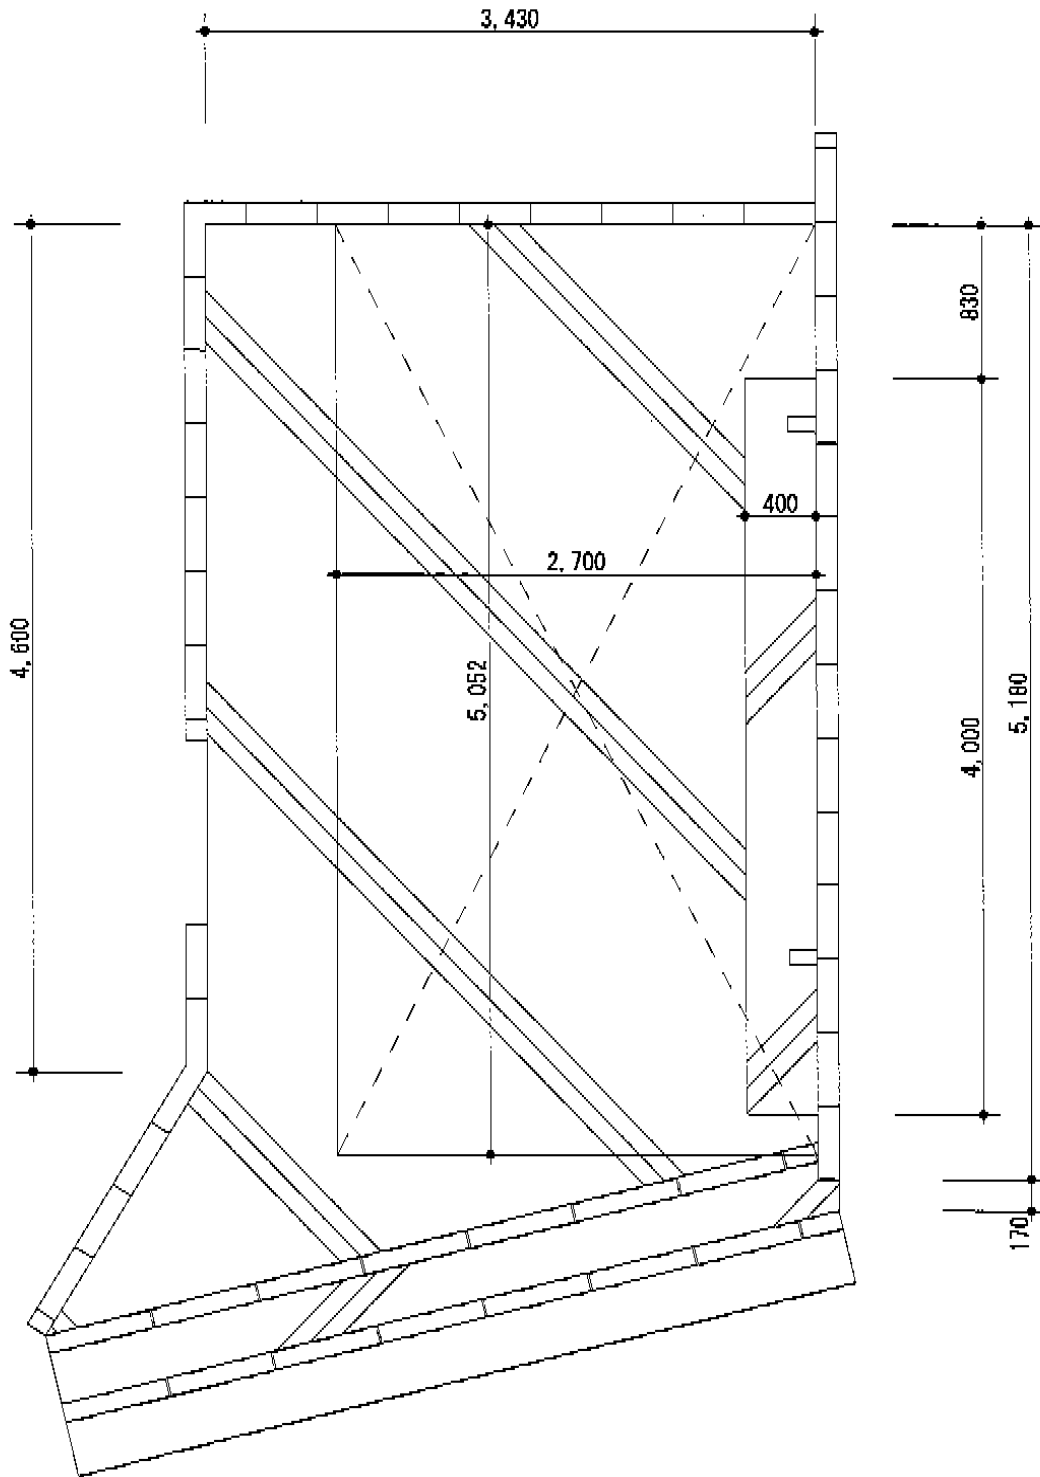

プレシオスポート 積雪～20cm対応

Value Select プレシオスポート 積雪～20cm対応

幅=2,700mm

奥行=5,052mm

色：ノーブルステン

屋根材：熱線遮断ポリカーボネート（スカイブルーマット調）

柱仕様：標準柱仕様（有効高 約1,800mm）

現場状況や作図制限により概略図の内容と多少の違いが生じることがございます。
施工時は、現場優先とさせて頂きたく思いますので、お立会い頂き、
最終のご指示のほど、何卒、宜しくお願い致します。