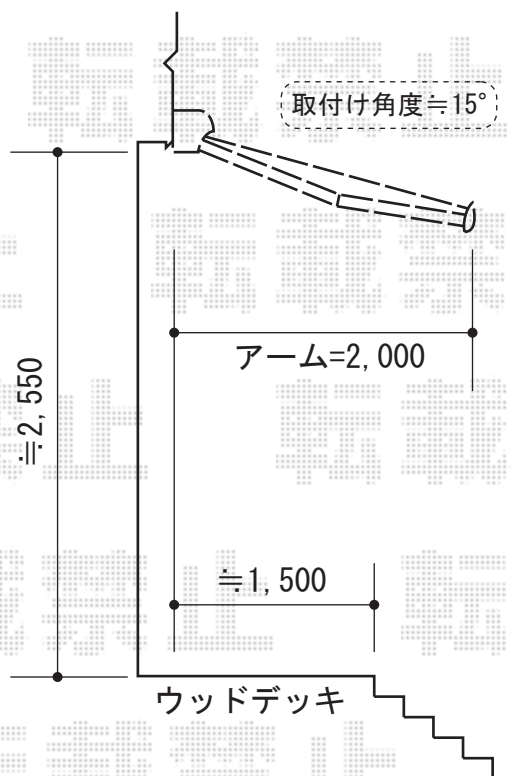

エルパティオプラス 手動式

テンパル エルパティオプラス 手動式

間口=4,670mm

出幅=2,000mm

本体色：ホワイト

キャンバス色：メロディ (515)

駆動：手動式/外観右駆動

クランクハンドル：長さ1,450mm

上ケース：有り (¥46,500)

追加部材：下地金物2箇所 (特注焼付塗装品) (¥15,000)

テンパル エルパティオプラス 手動式

間口=3,760mm

出幅=2,000mm

本体色：ホワイト

キャンバス色：メロディ (515)

駆動：手動式/外観右駆動

クランクハンドル：長さ1,450mm

上ケース：有り (¥37,000)

現場状況や作図制限により概略図の内容と多少の違いが生じることがございます。
 施工時は、現場優先とさせて頂きたく思いますので、お立会い頂き、
 最終のご指示のほど、何卒、宜しくお願い致します。

EX-SHOP
[HTTP://WWW.EX-SHOP.NET](http://www.ex-shop.net)

担当：本田

全ての著作権は、エクスショップに帰属します。当社とのお取引目的外の使用・複製・転載禁止となっております。