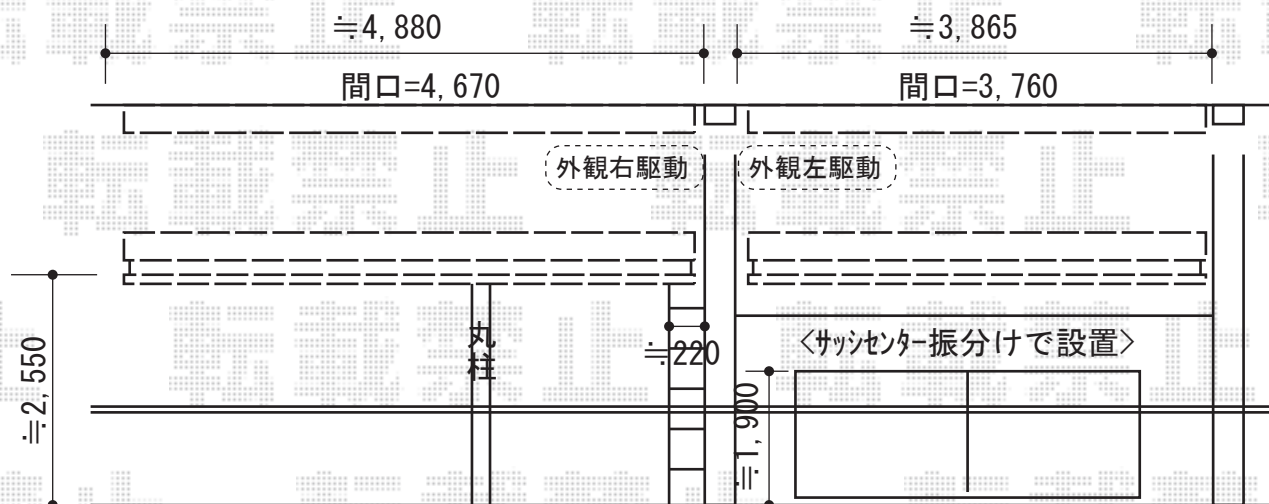

エルパティオプラス 手動式

テンパル エルパティオプラス 手動式

間口=4,670mm

出幅=2,000mm

本体色：ホワイト

キャンバス色：メロディ (515)

駆動：手動式/外観右駆動

クランクハンドル：長さ1,450mm

上ケース：有り (¥46,500)

追加部材：下地金物2箇所 (特注焼付塗装品) (¥15,000)

テンパル エルパティオプラス 手動式

間口=3,760mm

出幅=2,000mm

本体色：ホワイト

キャンバス色：メロディ (515)

駆動：手動式/外観右駆動

クランクハンドル：長さ1,450mm

上ケース：有り (¥37,000)

現場状況や作図制限により概略図の内容と多少の違いが生じることがございます。
 施工時は、現場優先とさせて頂きたく思いますので、お立会い頂き、
 最終のご指示のほど、何卒、宜しくお願い致します。

EX-SHOP
[HTTP://WWW.EX-SHOP.NET](http://www.ex-shop.net)

担当：本田

全ての著作権は、エクスショップに帰属します。当社とのお取引目的外の使用・複製・転載禁止となっております。