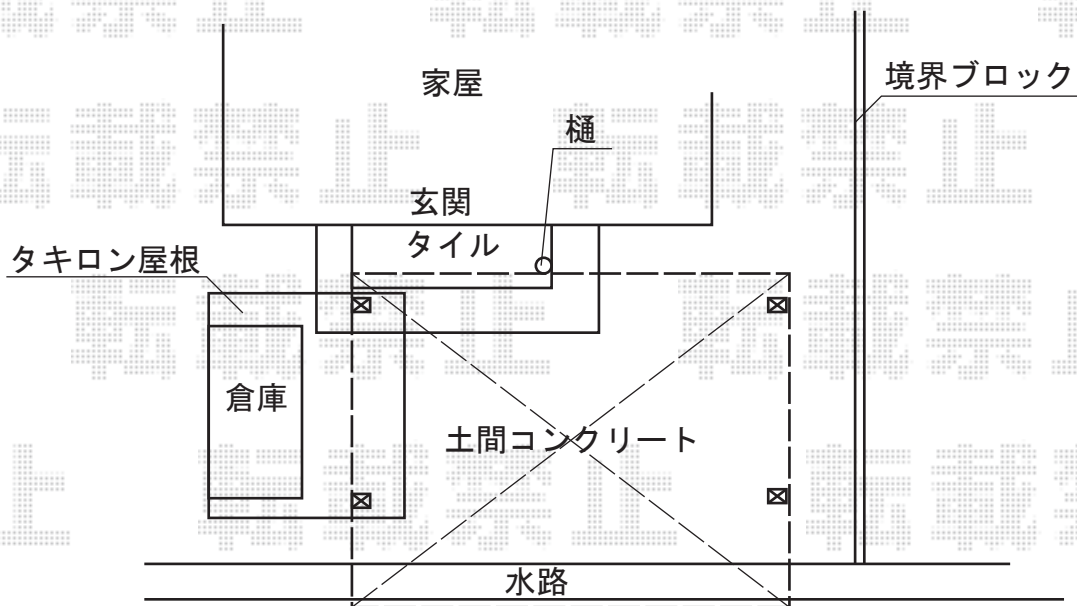

レイナツインポート 積雪～20cm対応

タキロン屋根と樋に干渉することの無いよう設置致します

YKK AP レイナツインポート 積雪～20cm対応
 幅=5,983mm
 奥行=5,052mm
 色：プラチナステン
 屋根材：ポリカーボネート（トーマイマット）
 柱仕様：標準柱仕様（有効高 約2,000mm）

現場状況や作図制限により概略図の内容と多少の違いが生じることがございます。
 施工時は、現場優先とさせて頂きたく思いますので、お立会い頂き、
 最終のご指示のほど、何卒、宜しくお願い致します。