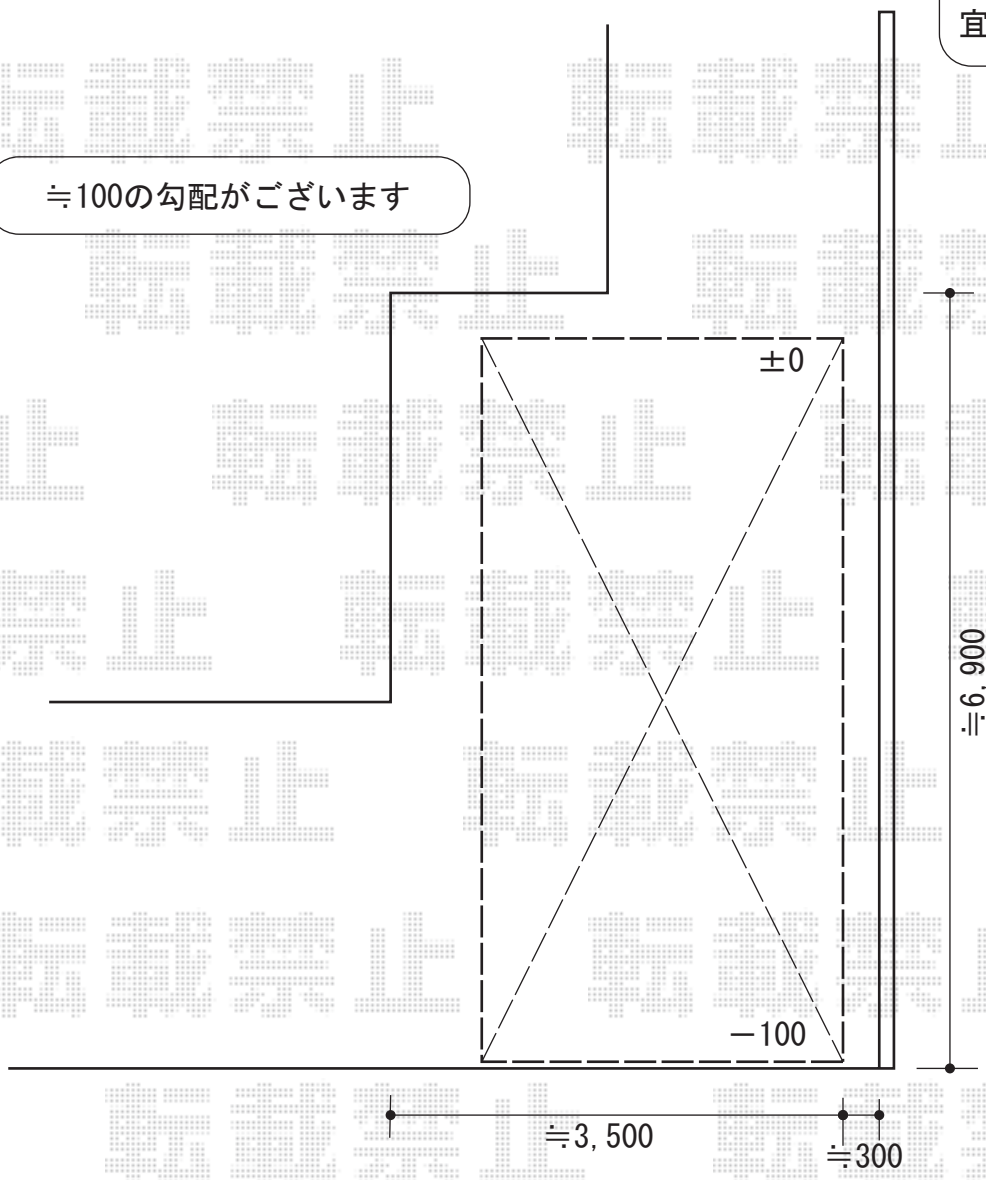

カーブポートシグマIII 積雪～30cm対応

≒100の勾配がございます

設置位置のご確認を
宜しくお願い致します

トステム カーブポートシグマIII 積雪～30cm対応
幅=2,701mm
奥行=5,686mm
色：オータムブラウン
屋根材：ガリレポリカ（クリアマット・すりガラス調）
柱仕様：ロング柱23仕様（有効高 約2,300mm）

現場状況や作図制限により概略図の内容と多少の違いが生じることがございます。
施工時は、現場優先とさせて頂きたく思いますので、お立会い頂き、
最終のご指示のほど、何卒、宜しくお願い致します。