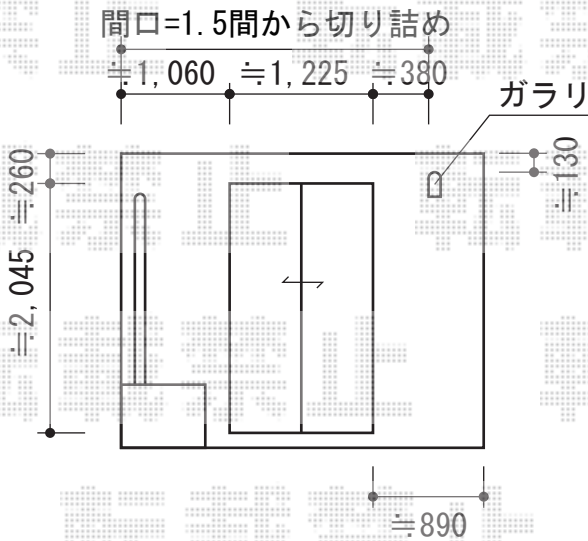

パワーアルファ RB型 屋根タイプ 単体 積雪～30cm対応

施工に際して、
オプション：物干しの
取付位置・高さの
ご確認を頂けますよう、
お願い致します

トステム パワーアルファ RB型 屋根タイプ 単体 積雪～30cm対応
間口=関東間1.5間 (柱芯々2,755mm 屋根幅3,080mm)
出幅=8尺 (2,385mm)
色：オータムブラウン
屋根材：ポリカーボネート (ブラウン)
柱仕様：柱奥行移動タイプ
施工方法：上止め仕様
柱固定部品仕様：中間用×2
オプション：吊り下げ物干し ワイド 2本入

現場状況や作図制限により概略図の内容と多少の違いが生じることがございます。
施工時は、現場優先とさせて頂きたく思いますので、お立会い頂き、
最終のご指示のほど、何卒、宜しくお願い致します。

EX-SHOP
HTTP://WWW.EX-SHOP.NET

担当：都