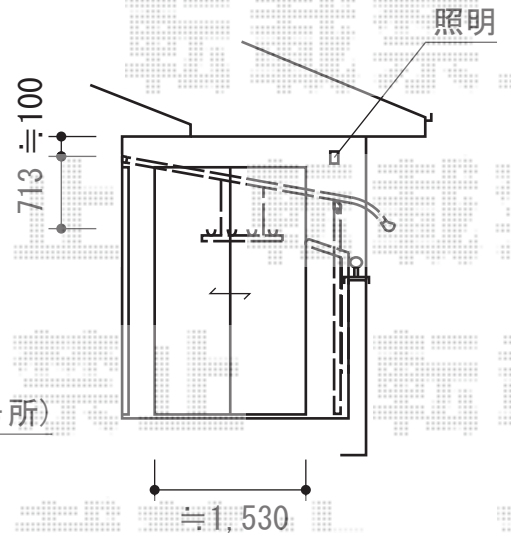

パワーアルファ RB型 屋根タイプ 単体 積雪～30cm対応

施工に際して、
オプション：物干しの
取付位置・高さの
ご確認を頂けますよう、
お願い致します

トステム パワーアルファ RB型 屋根タイプ 単体 積雪～30cm対応
間口=関東間1.5間 (柱芯々2,755mm 屋根幅3,080mm)
出幅=8尺 (2,385mm)
色：オータムブラウン
屋根材：ポリカーボネート (ブラウン)
柱仕様：柱奥行移動タイプ
施工方法：上止め仕様
柱固定部品仕様：中間用×2
オプション：吊り下げ物干し ワイド 2本入

現場状況や作図制限により概略図の内容と多少の違いが生じることがございます。
施工時は、現場優先とさせて頂きたく思いますので、お立会い頂き、
最終のご指示のほど、何卒、宜しくお願い致します。

EX-SHOP
HTTP://WWW.EX-SHOP.NET

担当：都