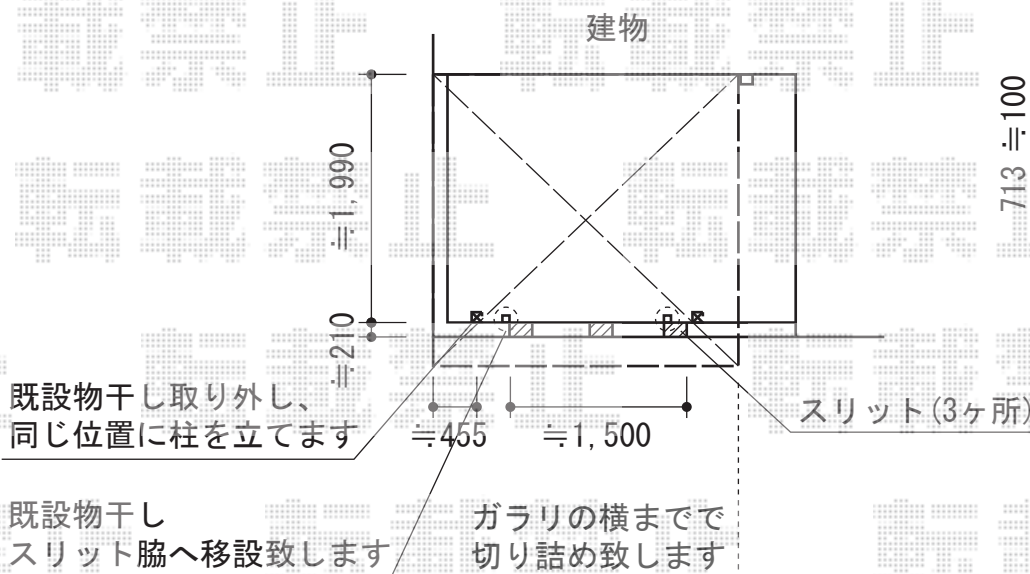

パワーアルファ RB型 屋根タイプ 単体 積雪～30cm対応

施工に際して、
オプション：物干しの
取付位置・高さの
ご確認を頂けますよう、
お願い致します

トステム パワーアルファ RB型 屋根タイプ 単体 積雪～30cm対応
間口=関東間1.5間 (柱芯々2,755mm 屋根幅3,080mm)
出幅=8尺 (2,385mm)
色：オータムブラウン
屋根材：ポリカーボネート (ブラウン)
柱仕様：柱奥行移動タイプ
施工方法：上止め仕様
柱固定部品仕様：中間用×2
オプション：吊り下げ物干し ワイド 2本入

現場状況や作図制限により概略図の内容と多少の違いが生じることがございます。
施工時は、現場優先とさせて頂きたく思いますので、お立会い頂き、
最終のご指示のほど、何卒、宜しくお願い致します。

EX-SHOP
HTTP://WWW.EX-SHOP.NET

担当：都