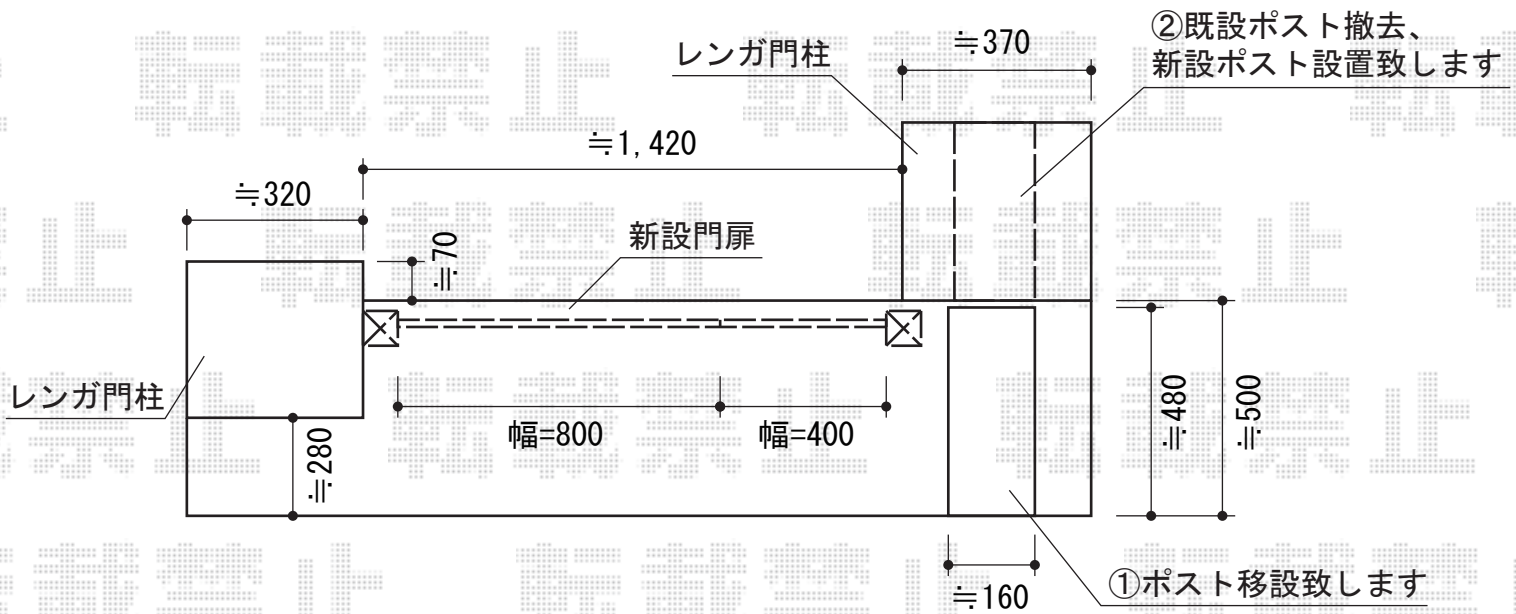

フェスタA型 両開き 親子 柱使用

TOEX フェスタA型 両開き 親子 柱使用
 扉1枚 (W×H) = (400mm・800mm×1,000mm)
 色：オータムブラウン
 錠：鋳物アームA錠
 開き：外開き
 オプション：外開き用持ち送り

TOEX エクスポスト アメリカンタイプ A-1型
 寸法 (W×D×H) : (190mm×477mm×215mm)
 仕様：前入れ後取り出し・鍵無し
 色：オータムブラウン
 オプション：ポスト上置き部品

現場状況や作図制限により概略図の内容と多少の違いが生じることがございます。
 施工時は、現場優先とさせて頂きたく思いますので、お立会い頂き、
 最終のご指示のほど、何卒、宜しくお願い致します。

EX-SHOP
 HTTP://WWW.EX-SHOP.NET

担当：西村